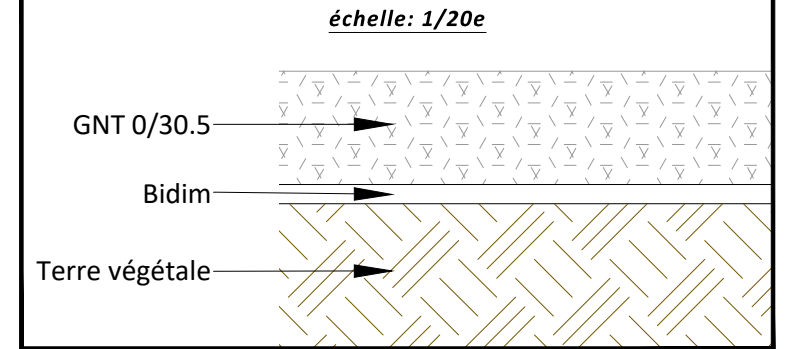

Coupe de principe : Renforcement ponctuel des pistes stabilisées

SARL ATELIER R2
24 Rue de Poitiers
86130 JAUNAY-MARIGNY
Tél : 06 88 60 66 28
Mail : jrocher@hotmail.fr

MAITRE D'OUVRAGE :
Sem ENR44

SAS CENTRALE SOLAIRE MENEÉ LAMBOURG
Bât. F - Parc d'activités du Bois Cesbron
Rue Roland Garros
44700 Orvault
06 08 35 30 43

saint-nazaire agglo

MAITRE D'OEUVRE :
SARL ATELIER R2
ATELIER D'ARCHITECTURE

SARL ATELIER R2
24 Rue de Poitiers
86130 Jaunay-Marigny
jrocher1@hotmail.fr
06 88 60 66 28

BUREAU ETUDE PHOTOVOLTAIQUE :
SOG SOLAR
16 Rue Saint Joseph
85000 Mouilleron-le-Captif
contact@sogsolar.com
02 52 43 02 03

Réalisation d'une centrale photovoltaïque au sol
Lieu-dit La Menée Lambourg
commune de TRIGNAC (44)
date: 13 fév. 2023 (MAJ nov. 2024) échelle : cf plan

Plan de coupe du terrain & des constructions
pièce n° : **PC 3-2**