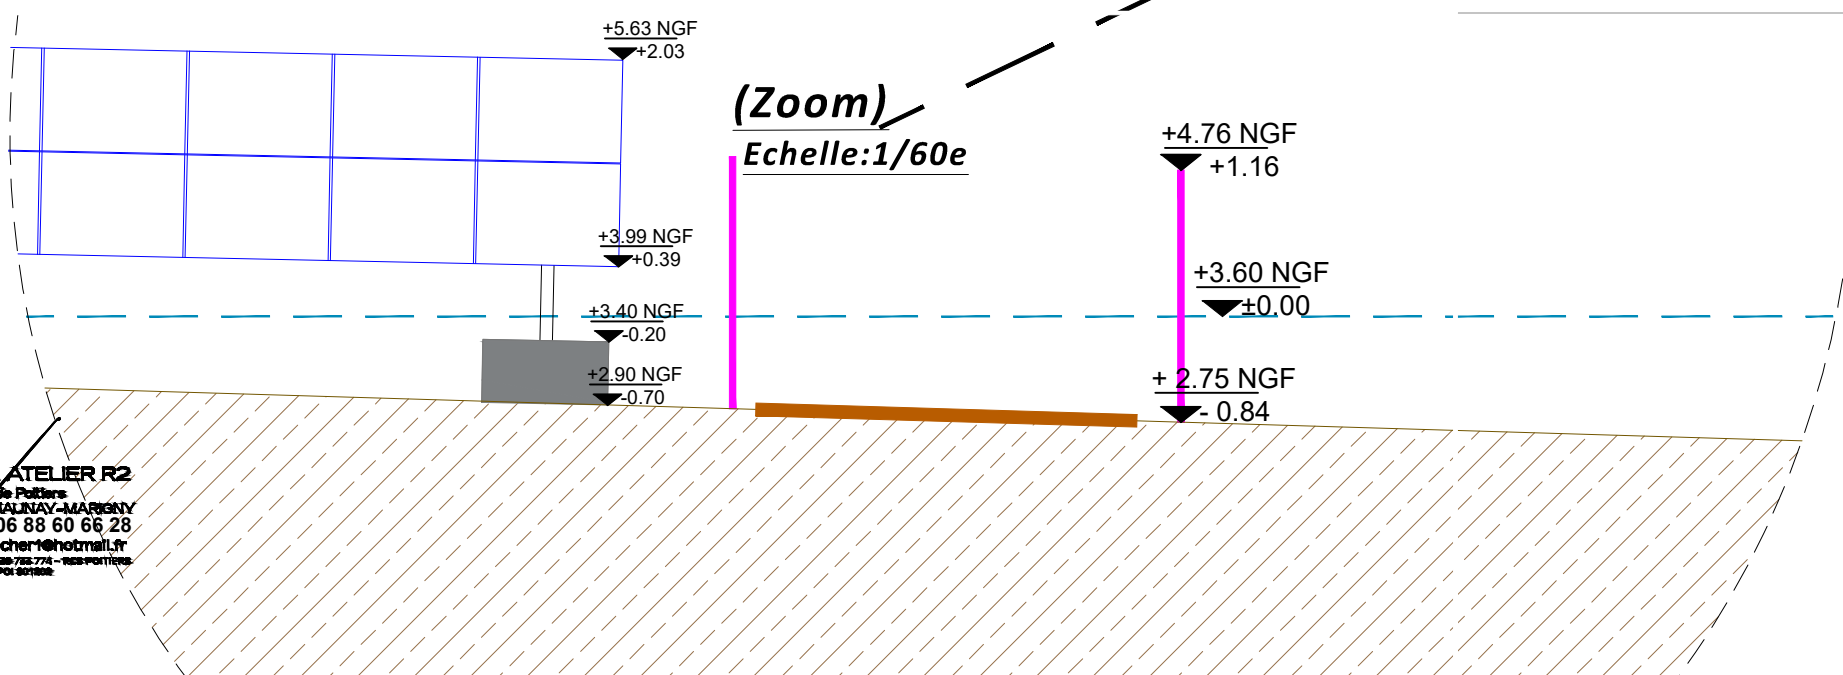

Plan de coupe du terrain
& des constructions
 pièce n° : **PC 3-1**

Coupe A/A'

Echelle: 1/925e

Zoom coupe A/A' 1/3

Echelle: 1/325e

Zoom coupe A/A' 2/3

Echelle: 1/325e

Zoom coupe A/A' 3/3

Echelle: 1/325e

(Zoom) Echelle: 1/60e

Coupe de principe : Renforcement ponctuel des pistes stabilisées

SARL ATELIER R2
24 Rue de Poitiers
86130 JAUNAY-MARIGNY
Tél : 06 88 60 66 28
Mail : jrocher@hotmail.fr