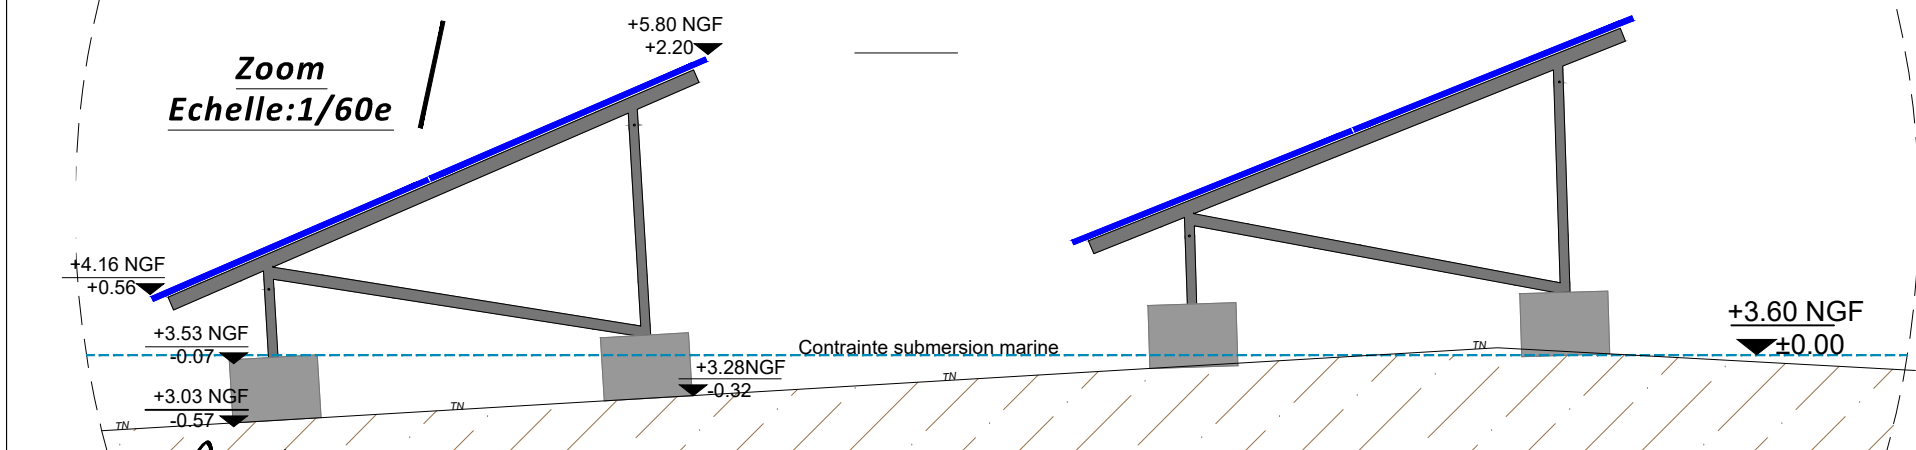

Echelle:1/1100e

Coupe B/B'

Echelle:1/375e

Zoom coupe B/B' 1/3

Zoom coupe B/B' 2/3

Zoom coupe B/B' 3/3

Zoom Echelle:1/60e

SARL ATELIER R2
24 Rue de Poitiers
86130 JAUNAY-MARIGNY
Tél : 06 88 60 66 28
jrocher@hotmail.fr