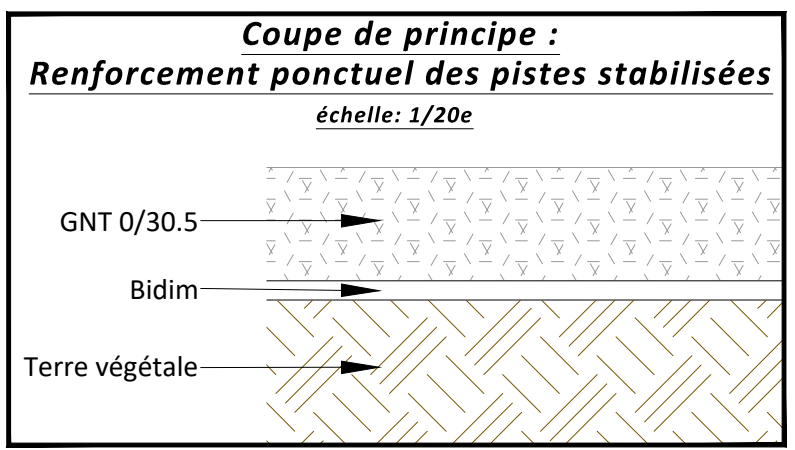

Echelle:1/1100e

Coupe B/B'

Echelle:1/375e

Zoom coupe B/B' 1/3

Zoom coupe B/B' 2/3

Zoom coupe B/B' 3/3

Zoom Echelle:1/60e

SARL ATELIER R2
24 Rue de Poitiers
86130 JAUNAY-MARIGNY
Tél : 06 88 60 66 28
jrocher@hotmail.fr