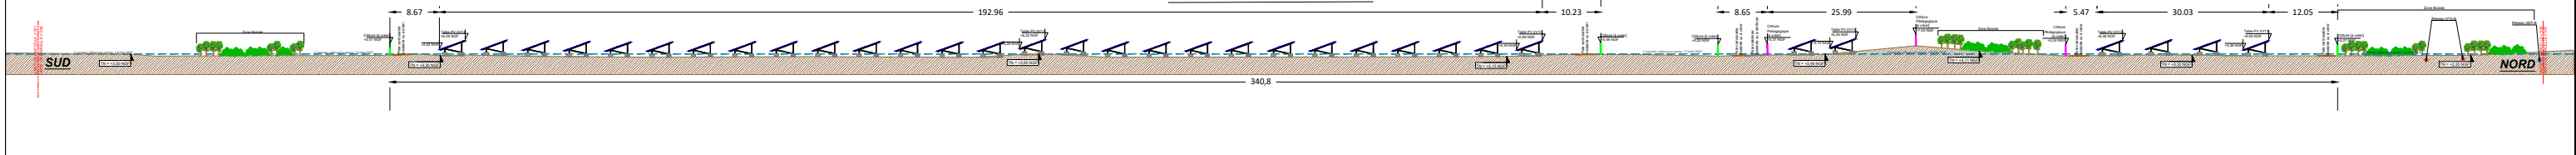

Echelle:1/1100e

Coupe B/B'

Echelle:1/375e