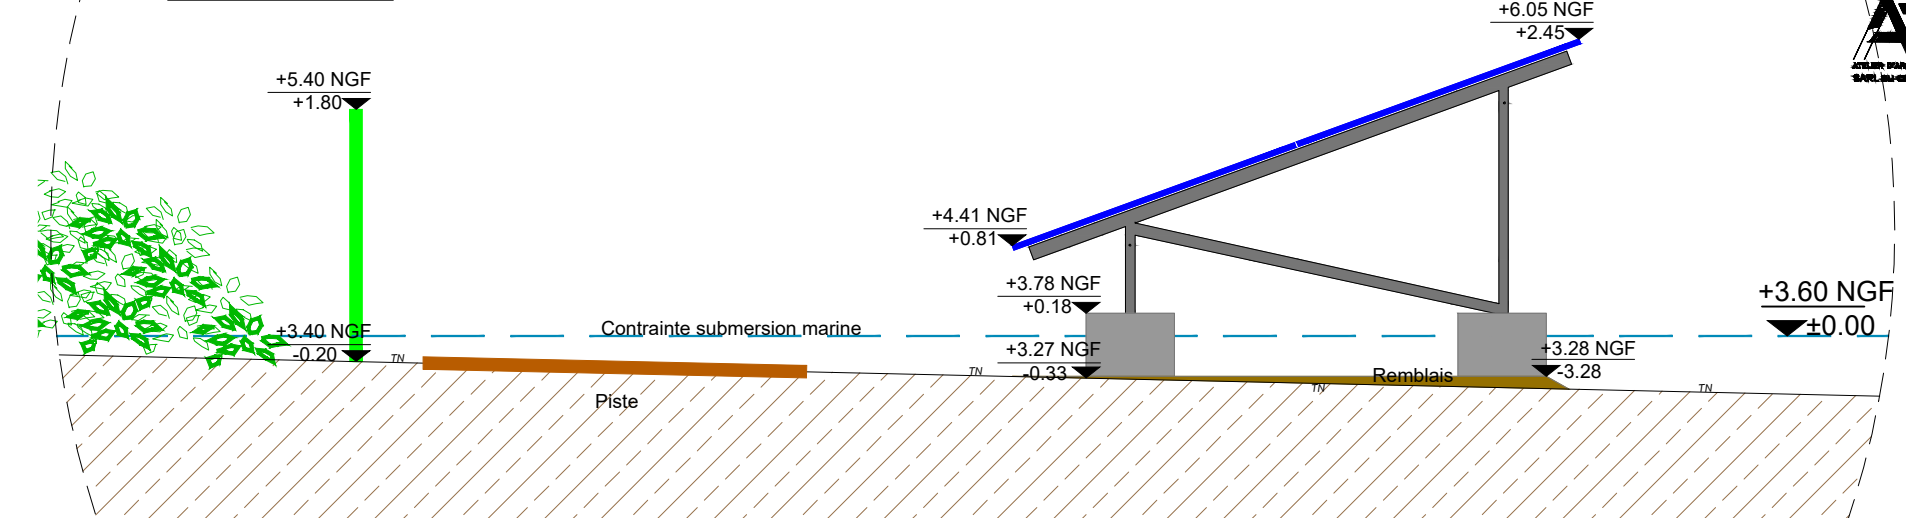

289,64

Zoom coupe C/C' 3/3

88.07

Echelle:1/275e

Zoom / Echelle:1/60e

AR2
 SARL ATELIER R2
 24 rue de Poitiers
 86130 JAUNAY-MARIGNY
 Tél : 06 88 60 66 28
 Mail : jrocher@hotmail.fr
 SARL au capital de 10000€ - SIREN 850 726 774 - RCS-POITIERS
 N° de déclaration 1001001001

MAITRE D'OUVRAGE :
SAS CENTRALE SOLAIRE MENEÉ LAMBOURG
 Bât. F - Parc d'activités du Bois Cesbron
 Rue Roland Garros
 44700 Orvault
 06 08 35 30 43

saint-nazaire agglo

MAITRE D'OEUVRE :
SARL ATELIER R2
 24 Rue de Poitiers
 86130 Jaunay-Marigny
 jrocher1@hotmail.fr
 06 88 60 66 28