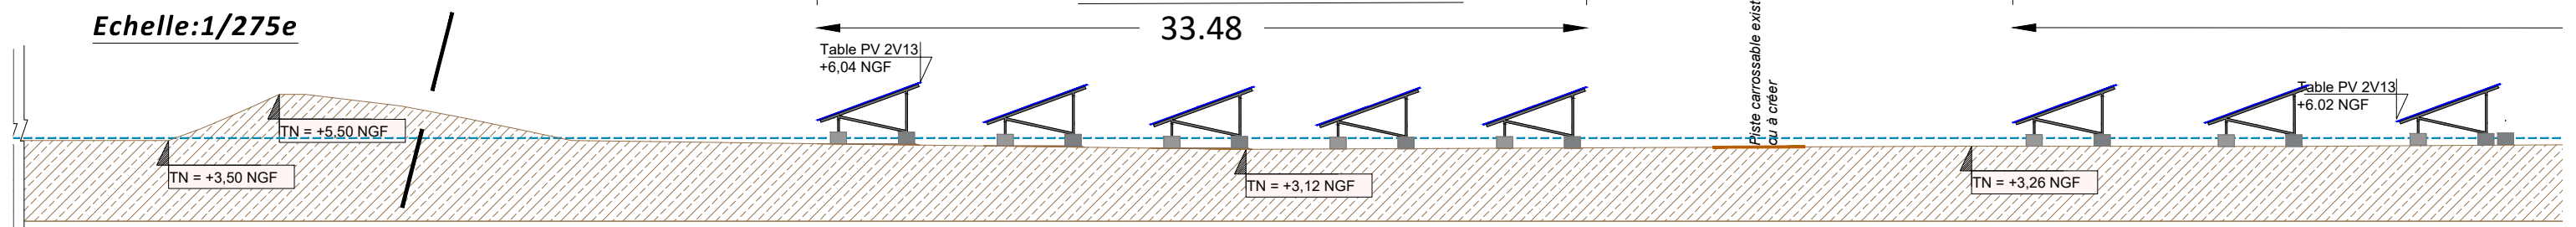

Plan de coupe du terrain & des constructions
pièce n° : **PC 3-3**

Echelle:1/825e

Coupe C/C'

Echelle:1/275e

Zoom coupe C/C' 1/3

62.46

Zoom coupe C/C' 2/3

33.48