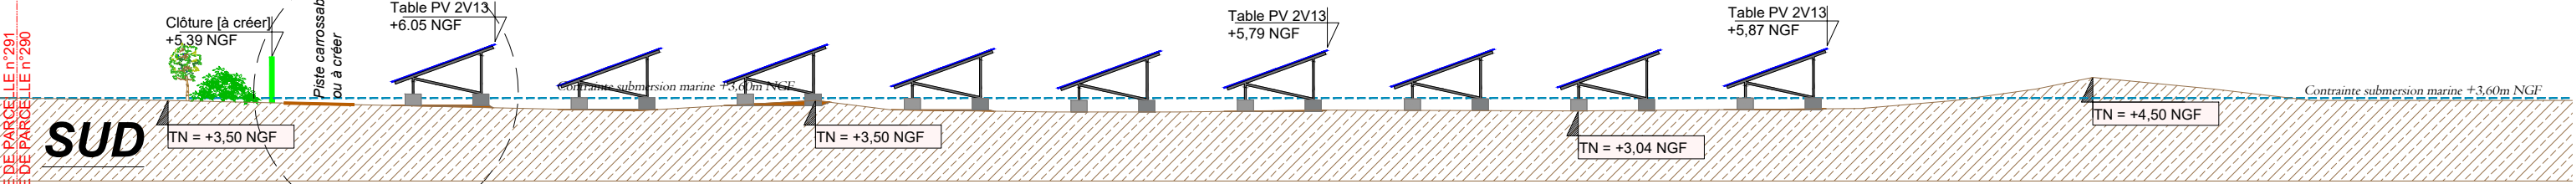

Plan de coupe du terrain & des constructions
pièce n° : **PC 3-3**

Echelle:1/825e

Coupe C/C'

Echelle:1/275e

Zoom coupe C/C' 1/3

62.46

Zoom coupe C/C' 2/3

33.48