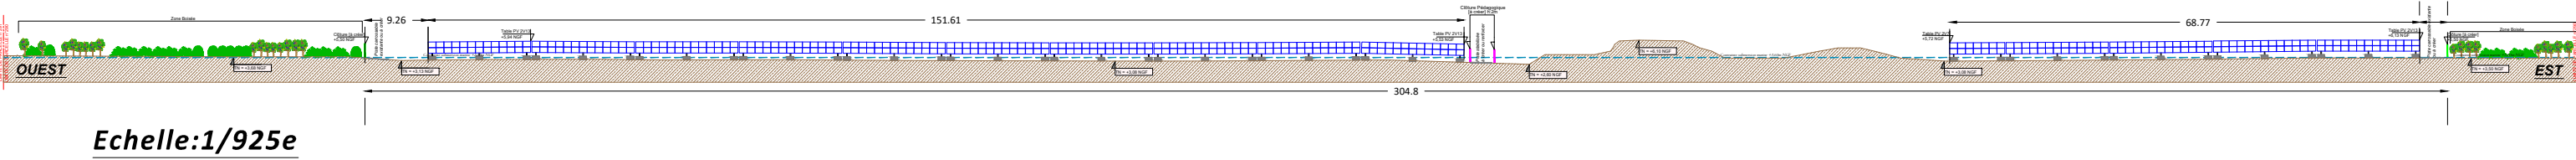

Coupe A/A'

Echelle: 1/925e

Zoom coupe A/A' 1/3

Echelle: 1/325e