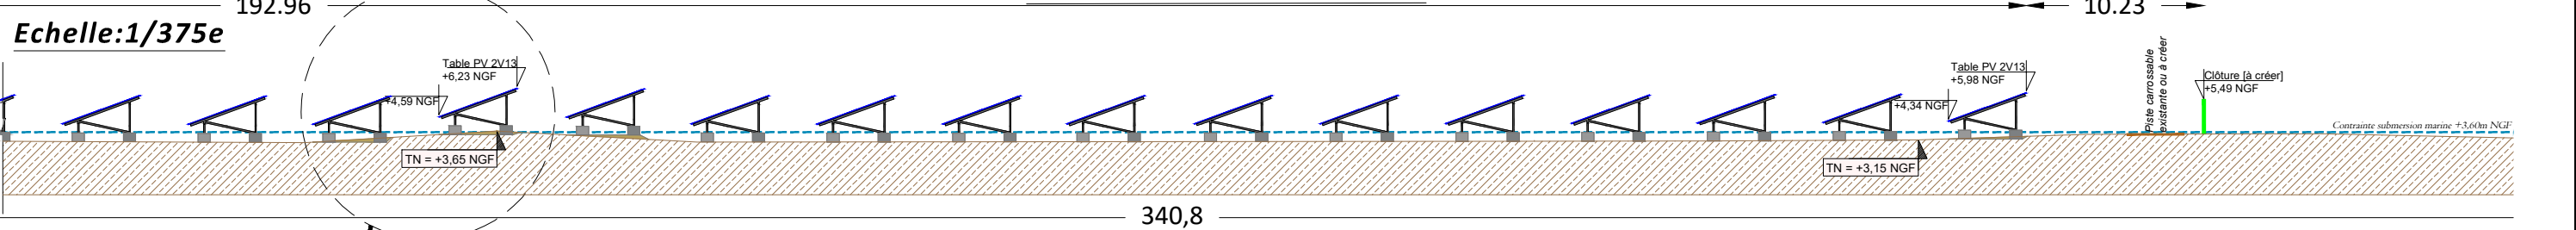

Echelle:1/1100e

Coupe B/B'

Echelle:1/375e

Zoom coupe B/B' 1/3

Zoom coupe B/B' 2/3

Zoom coupe B/B' 3/3

Zoom Echelle:1/60e

SARL ATELIER R2
24 Rue de Poitiers
86130 JAUNAY-MARIGNY
Tél : 06 88 60 66 28
jrocher@hotmail.fr