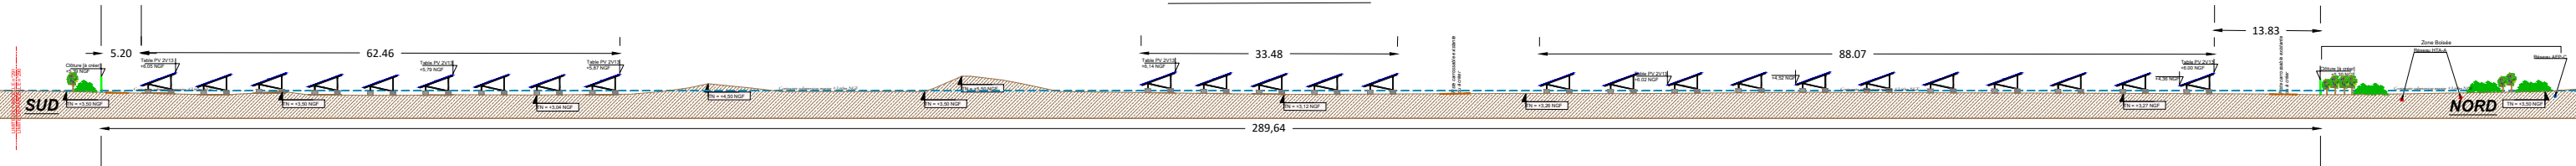

Echelle:1/825e

Coupe C/C'