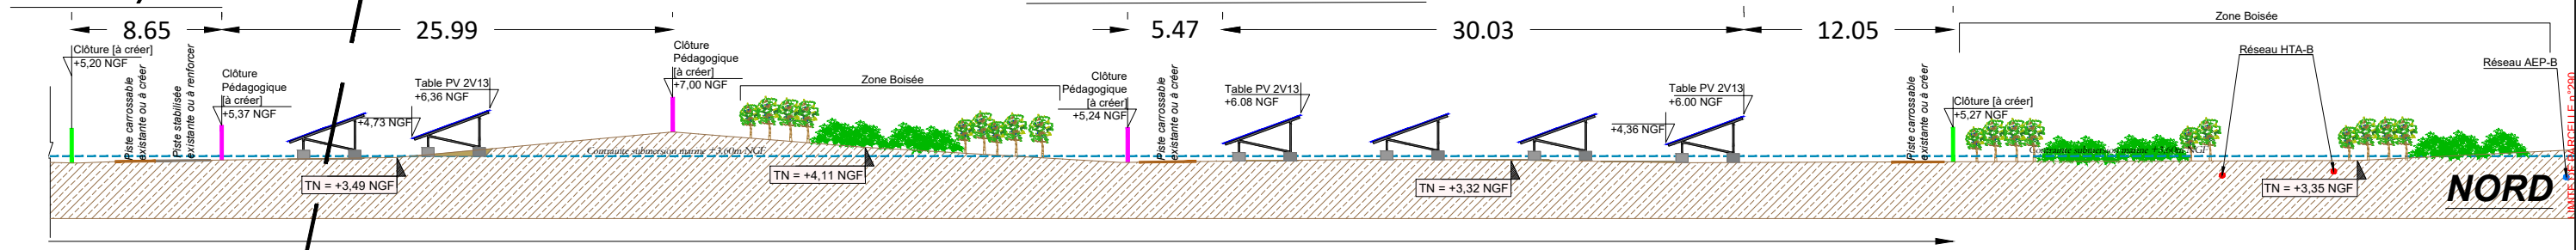

Echelle:1/1100e

Coupe B/B'

Echelle:1/375e

Zoom coupe B/B' 1/3

Zoom coupe B/B' 2/3

Zoom coupe B/B' 3/3

Zoom Echelle:1/60e

SARL ATELIER R2
24 Rue de Poitiers
86130 JAUNAY-MARIGNY
Tél : 06 88 60 66 28
jrocher@hotmail.fr