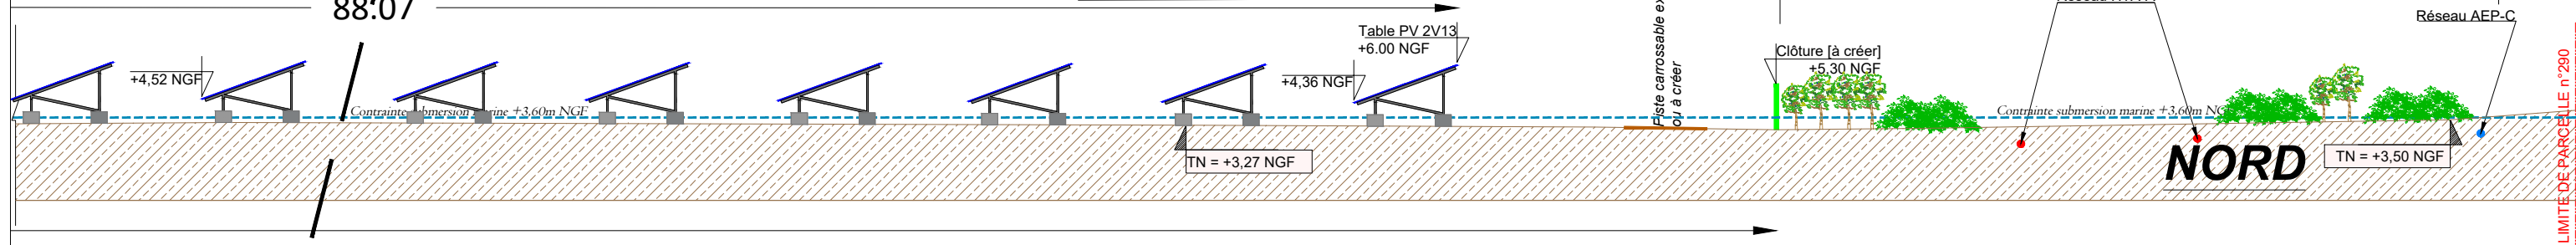

Zoom coupe C/C' 3/3

88.07

Echelle:1/275e

Zoom / Echelle:1/60e