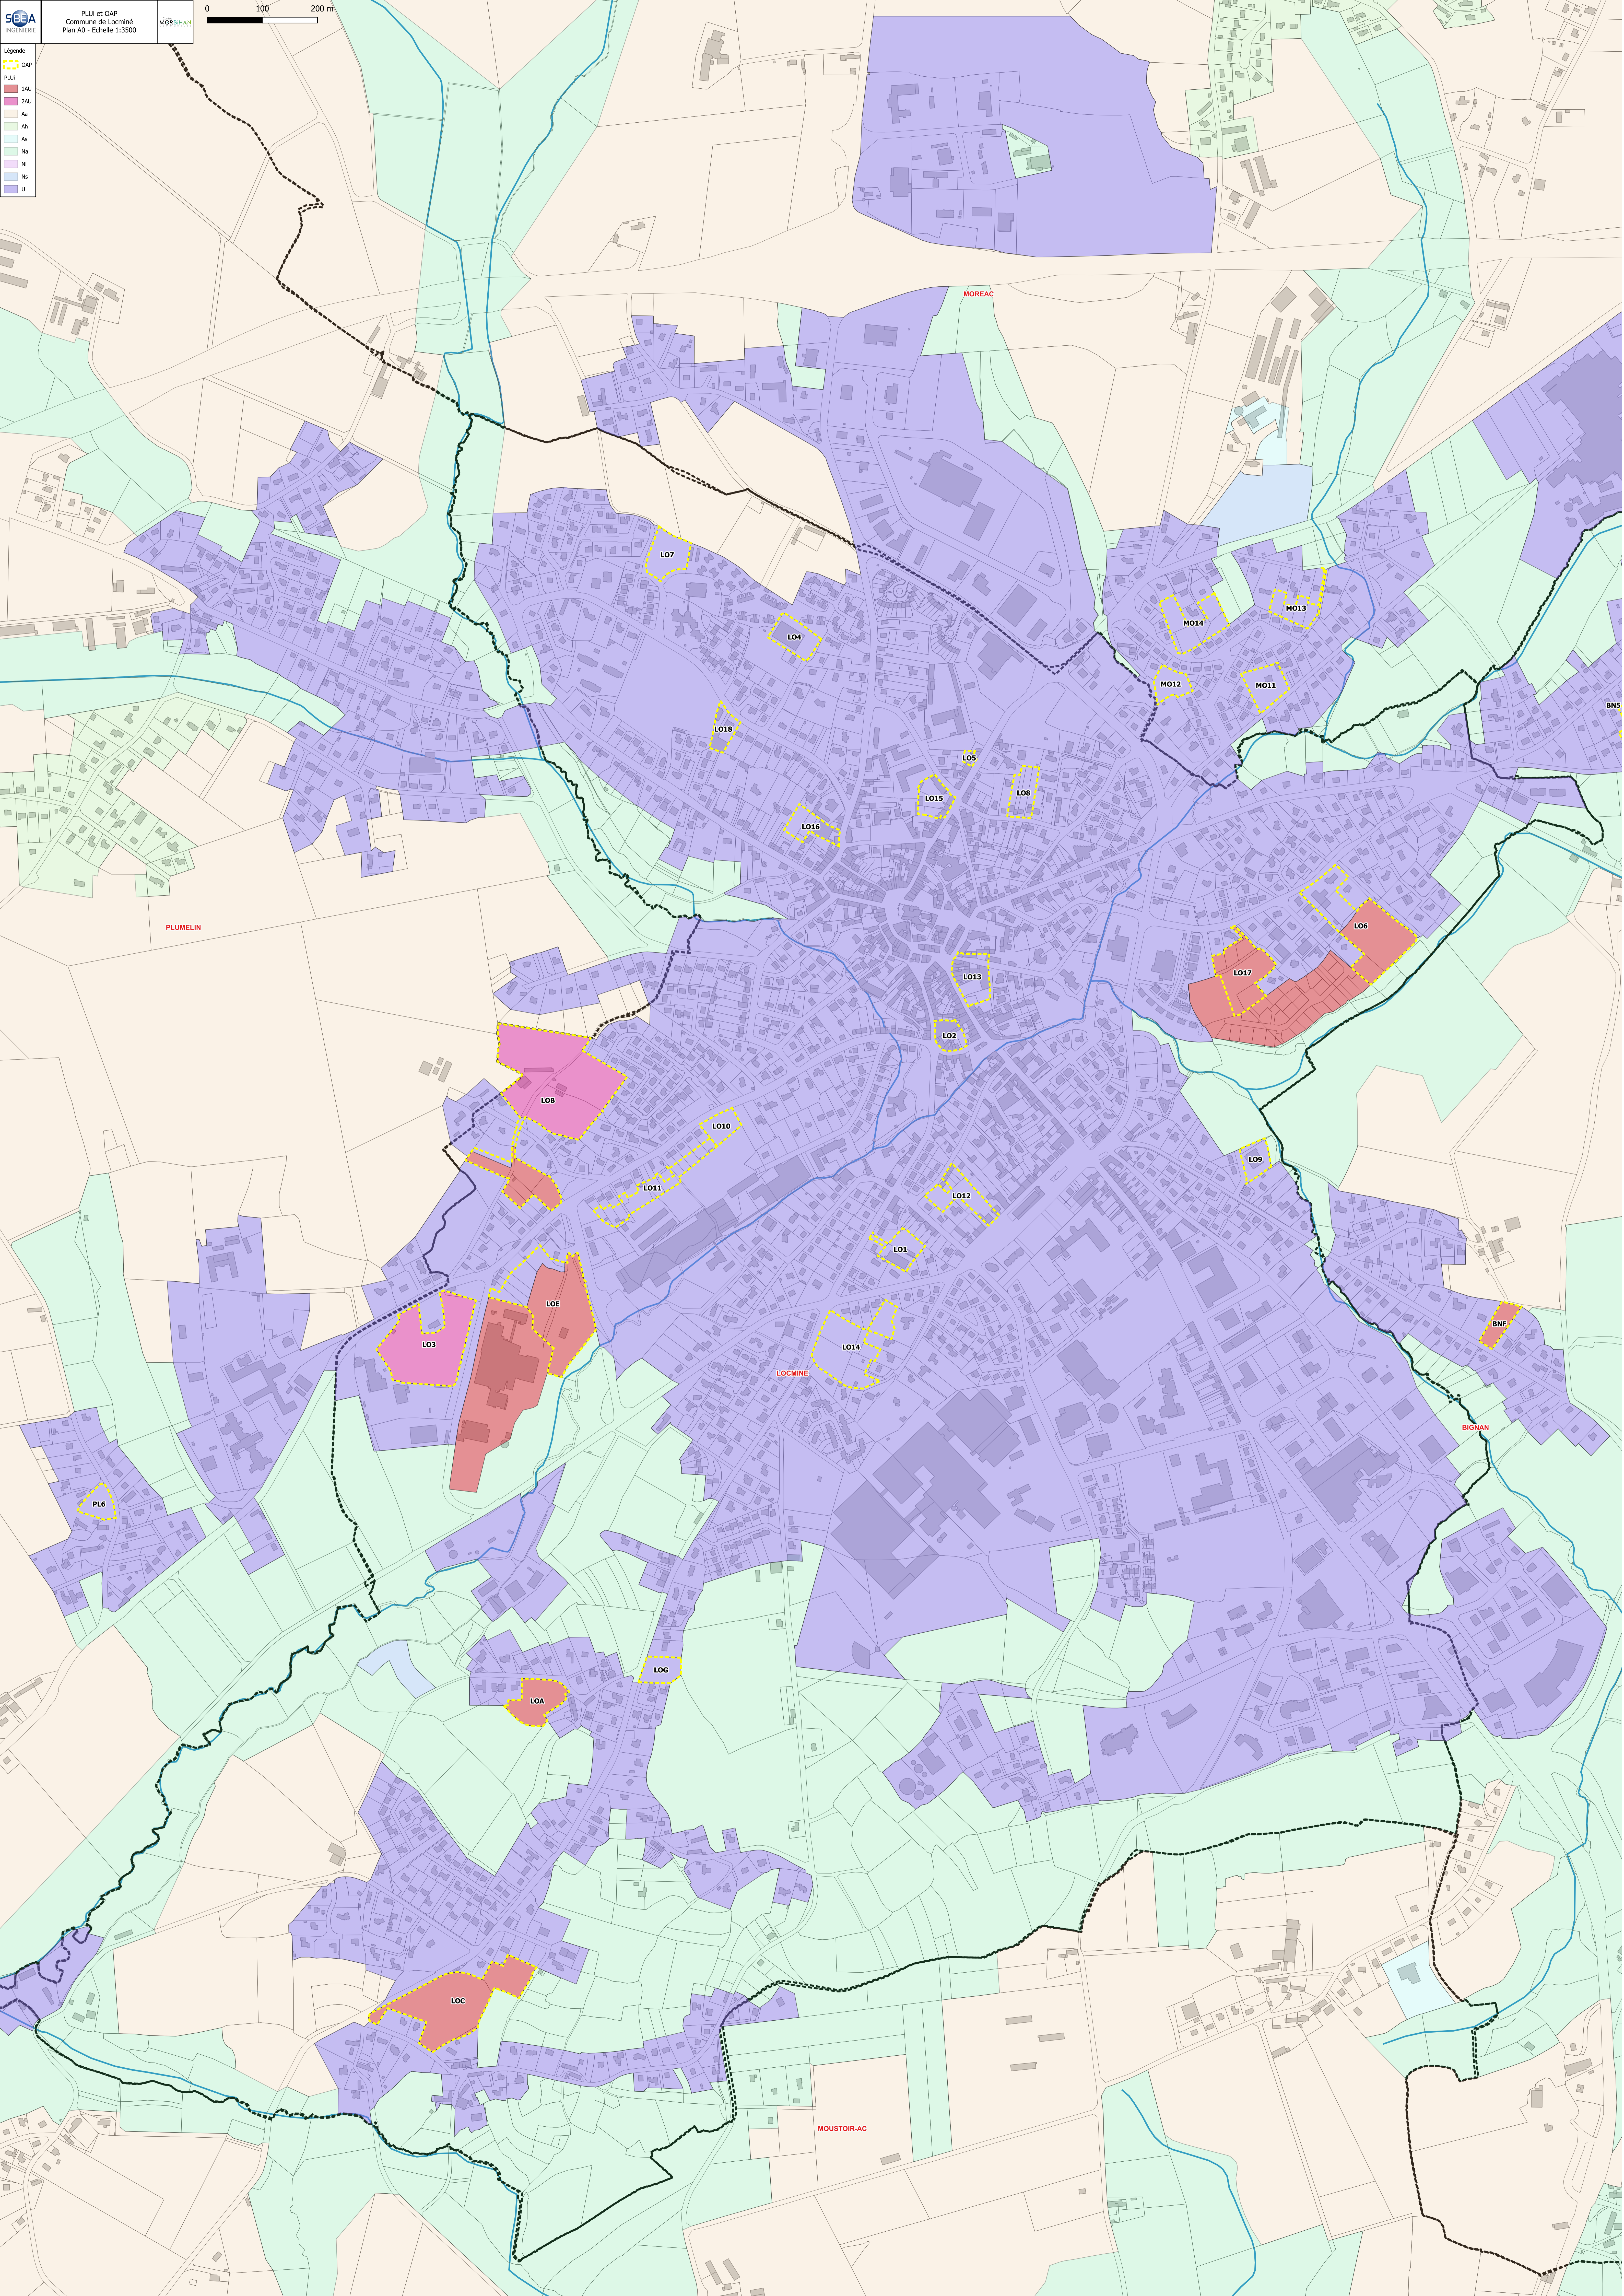

Légende

- OSP
- PLU
- 1AU
- 2AU
- As
- Am
- As
- Na
- Ni
- Ns
- U

PLUMELIN

MOREAC

LO7

LO4

LO18

LO16

LO5

LO15

LO8

MO14

MO13

MO12

MO11

LO13

LO2

LO9

LOB

LO10

LO11

LO12

LO1

LO14

LOC

MOUSTOIR-AC