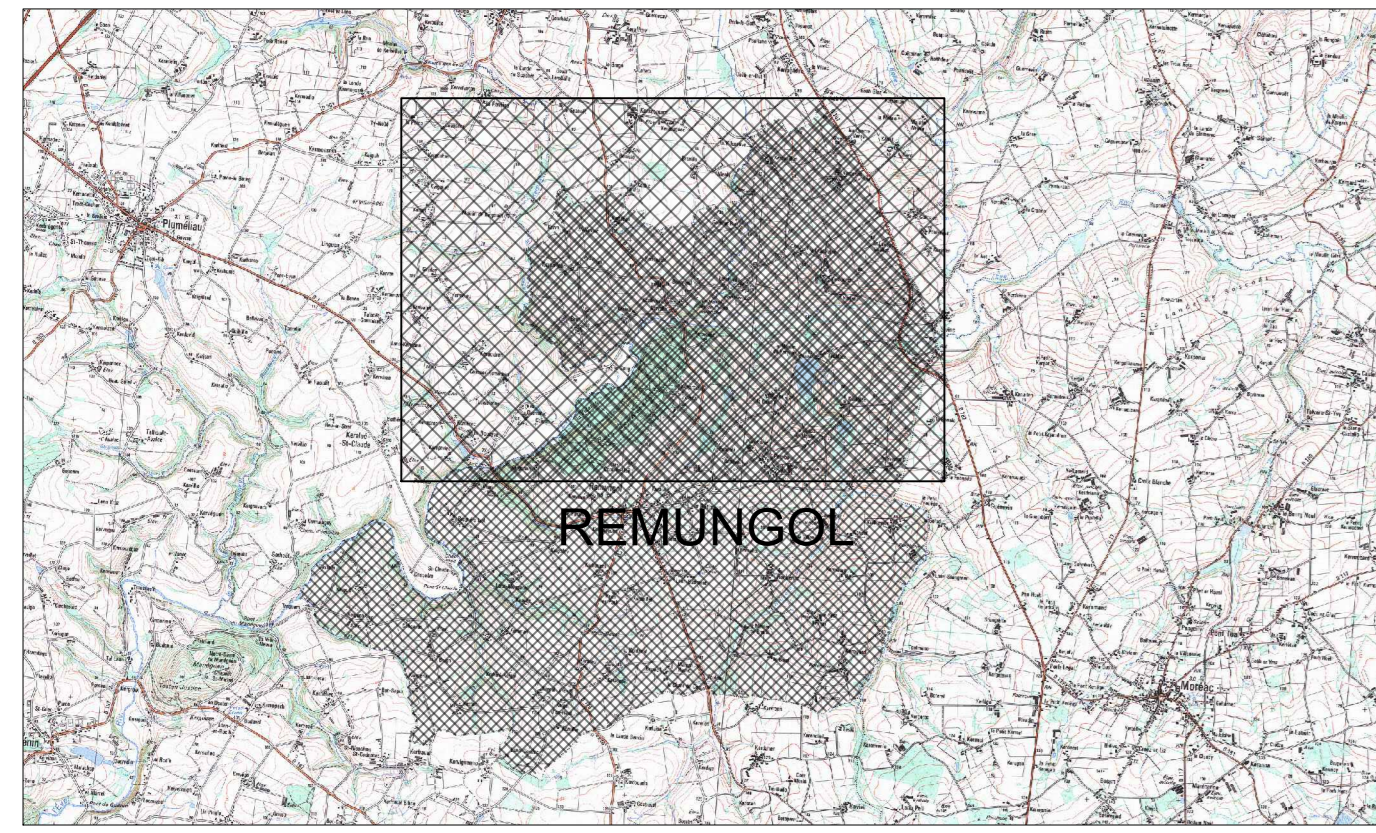

REMUNGOL

Carte Communale

Document graphique
Planche Nord

Révision

Echelle 1/5 000ème

approbation : délibération du Conseil Municipal du 19 octobre 2012
: arrêté préfectoral du 26 novembre 2012

Michelle TANGUY
8 rue Ernest HELLO 56100 LORIENT
06-83-49-70-62 michelle.tanguy56@orange.fr

-  Zone constructible
-  Zone constructible à vocation de loisirs
-  Zone constructible à vocation d'activité

Pour information

-  Sites archéologiques (degré de protection 1 et 2)
-  Zones humides
-  Zone d'Aménagement Différé
-  Marge de recul / RD
-  Cours d'eau