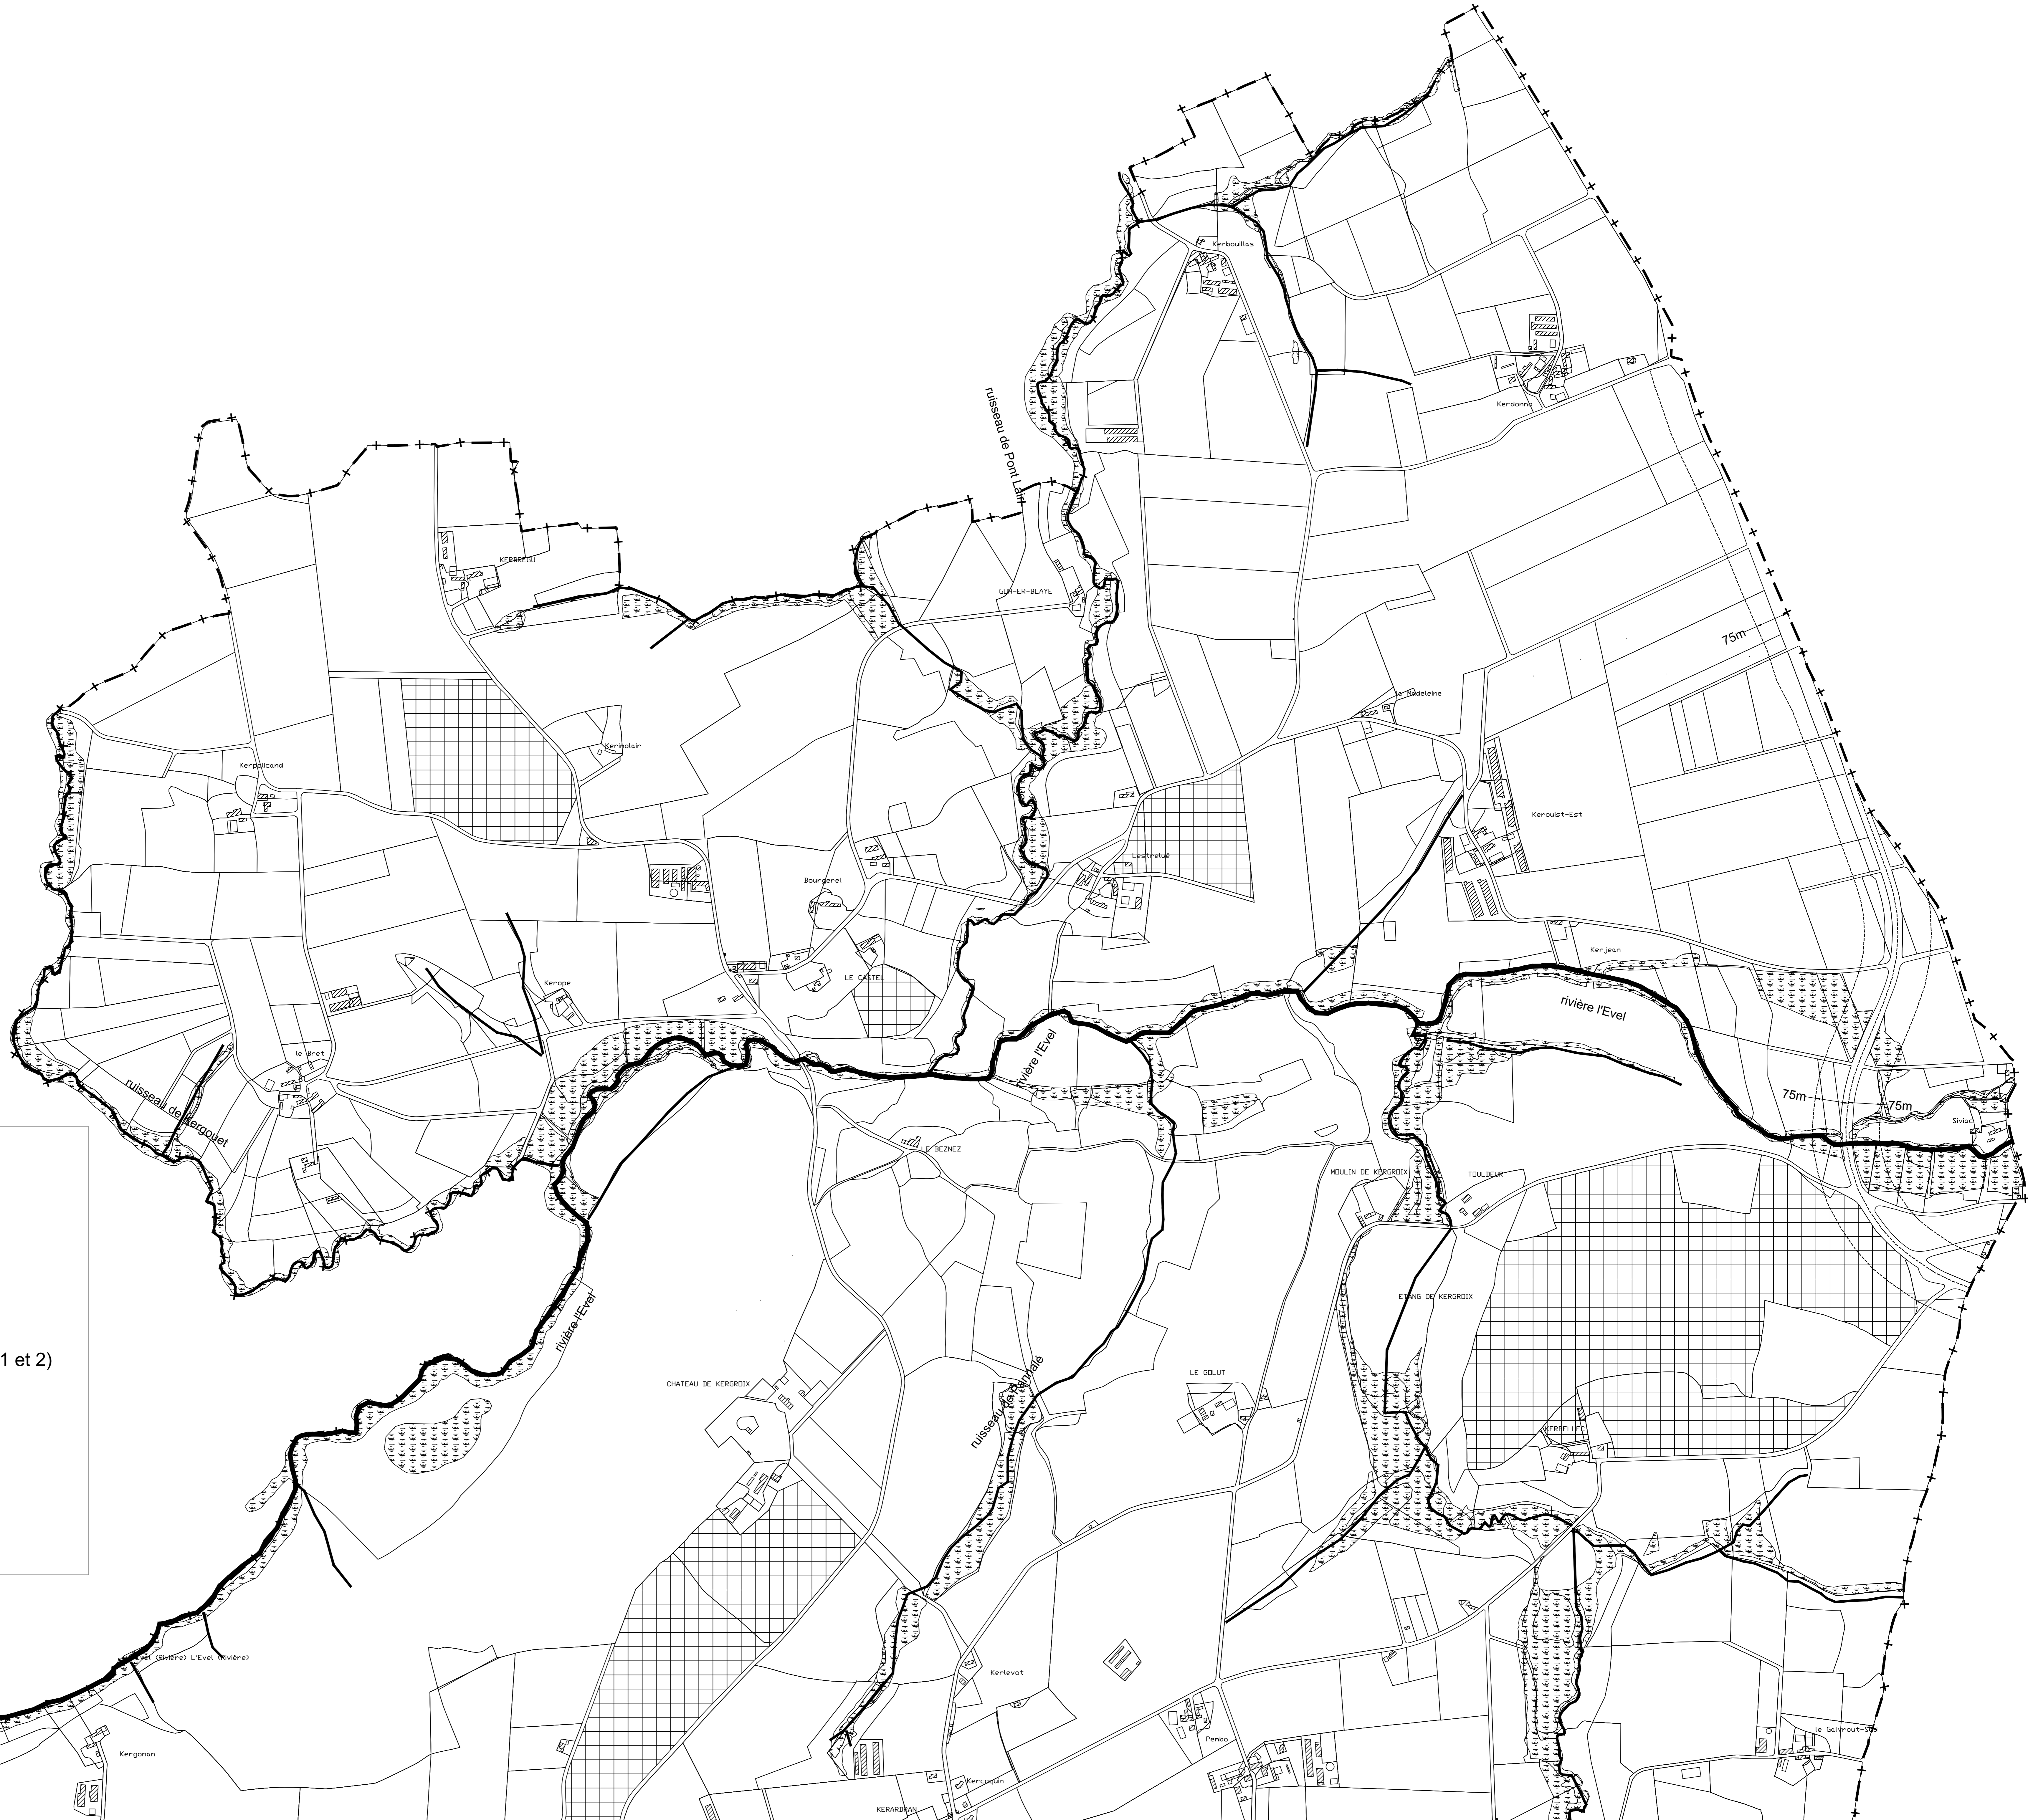

REMUNGOL

Carte Communale

Document graphique
Planche Nord

Révision

Echelle 1/5 000ème

approbation : délibération du Conseil Municipal du 19 octobre 2012
: arrêté préfectoral du 26 novembre 2012

Michelle TANGUY
8 rue Ernest HELLO 56100 LORIENT
06-83-49-70-62 michelle.tanguy56@orange.fr

-  Zone constructible
-  Zone constructible à vocation de loisirs
-  Zone constructible à vocation d'activité

Pour information

-  Sites archéologiques (degré de protection 1 et 2)
-  Zones humides
-  Zone d'Aménagement Différé
-  Marge de recul / RD
-  Cours d'eau