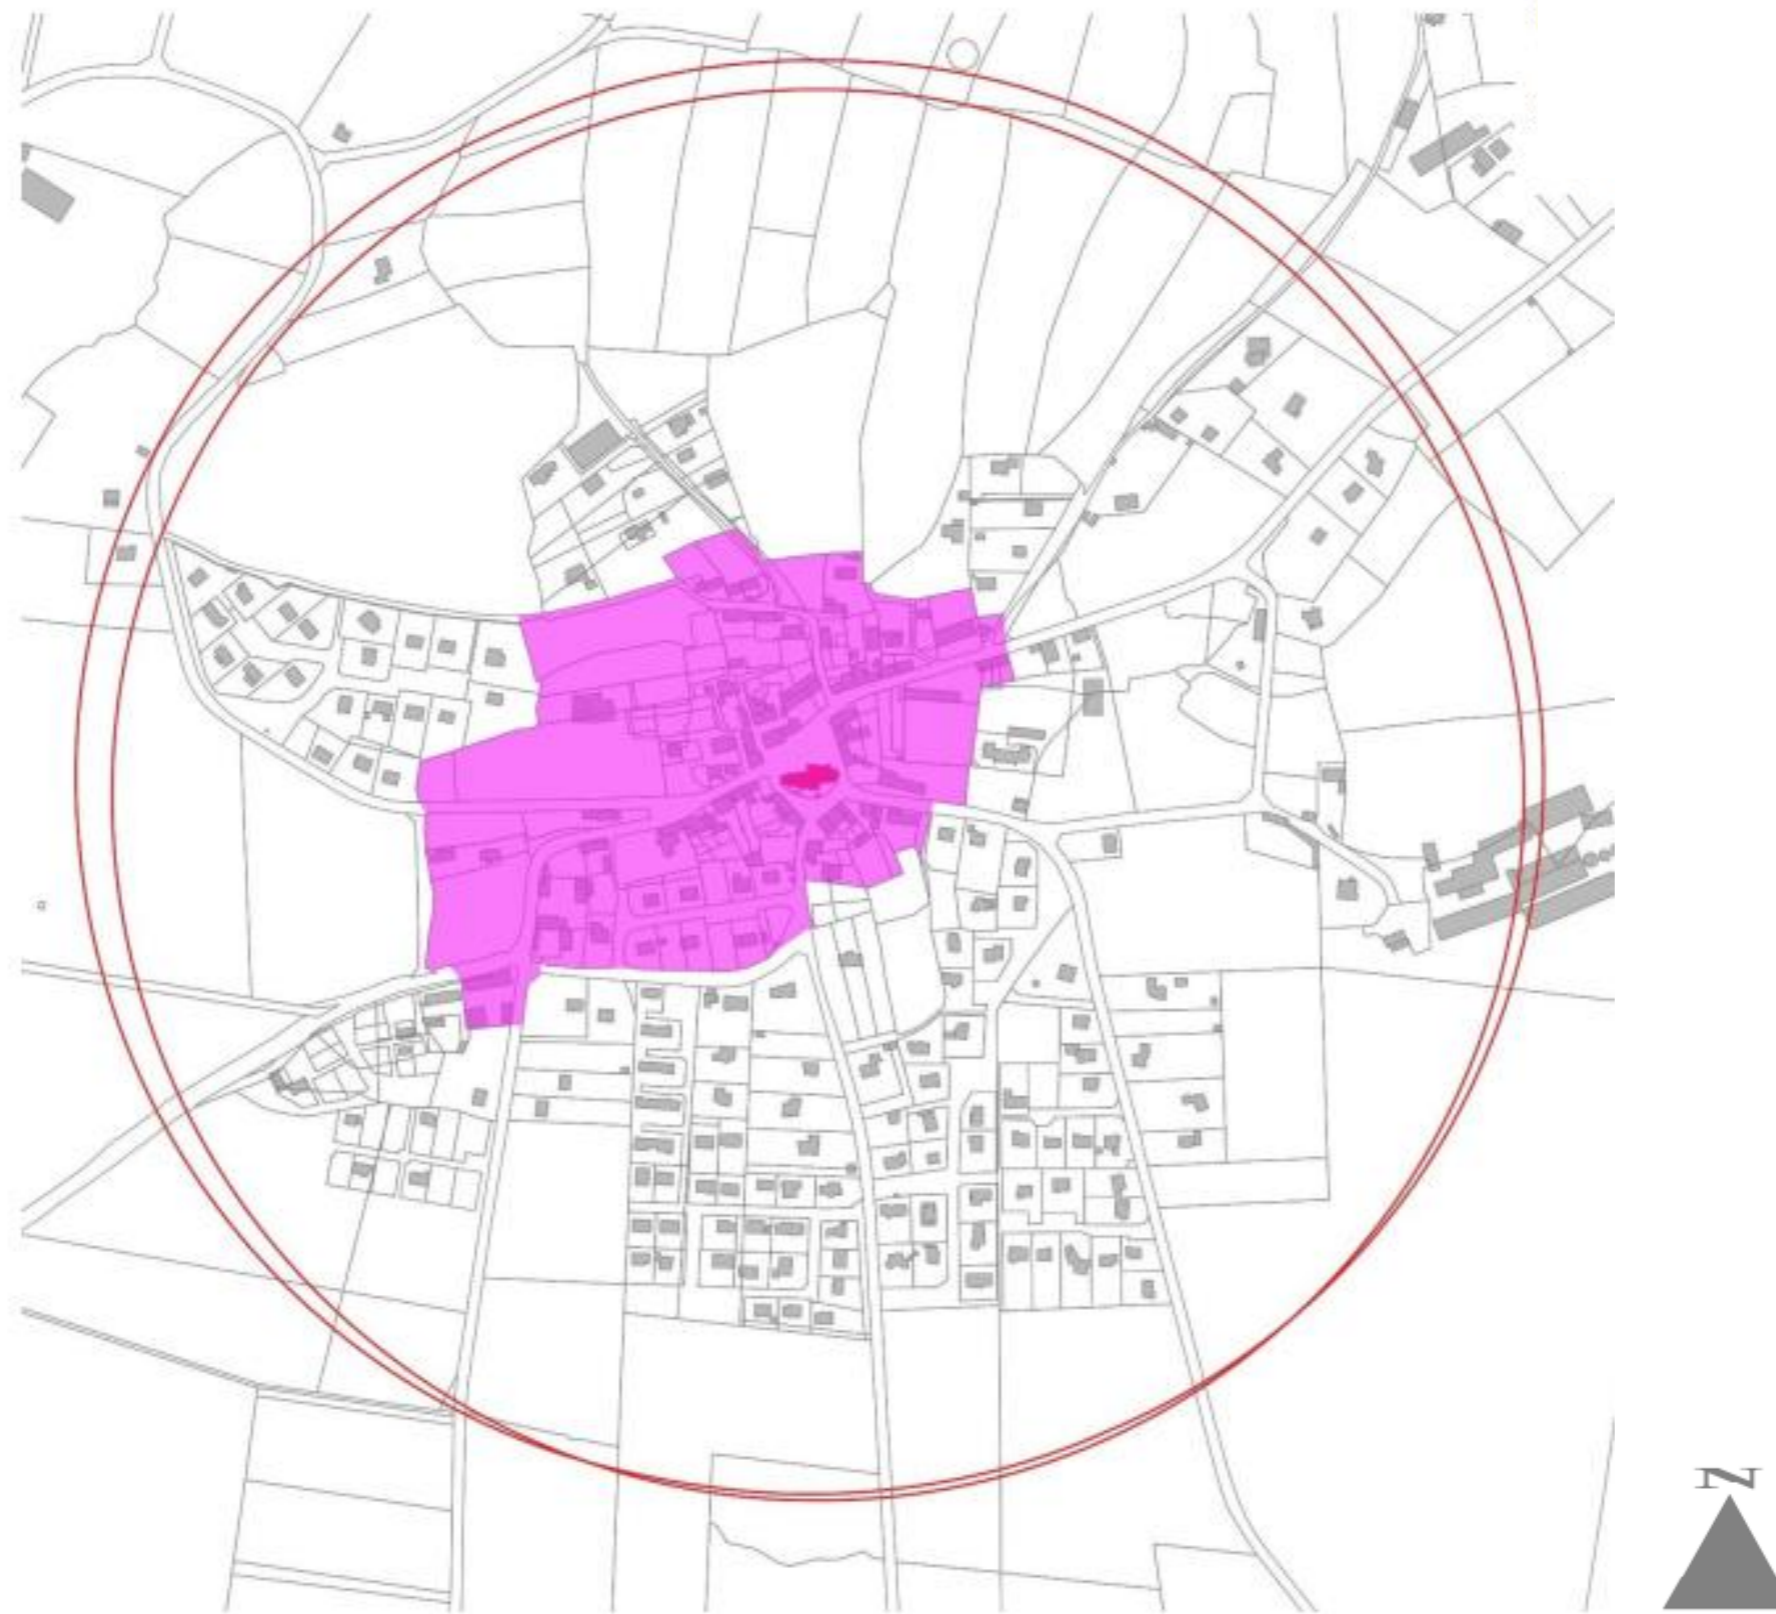

Carte du périmètre délimité des abords des monuments historiques : la croix de l'ancien cimetière désaffecté et de l'église sainte barbe (surfacique rose) au regard des anciens périmètres de 500 m (cercle rouge)– Commune de Moustoir-ac

Carte du périmètre délimité des abords des monuments historiques : la croix de l'ancien cimetière désaffecté et de l'église sainte barbe (surfactive rose) – Commune de Moustoir-ac