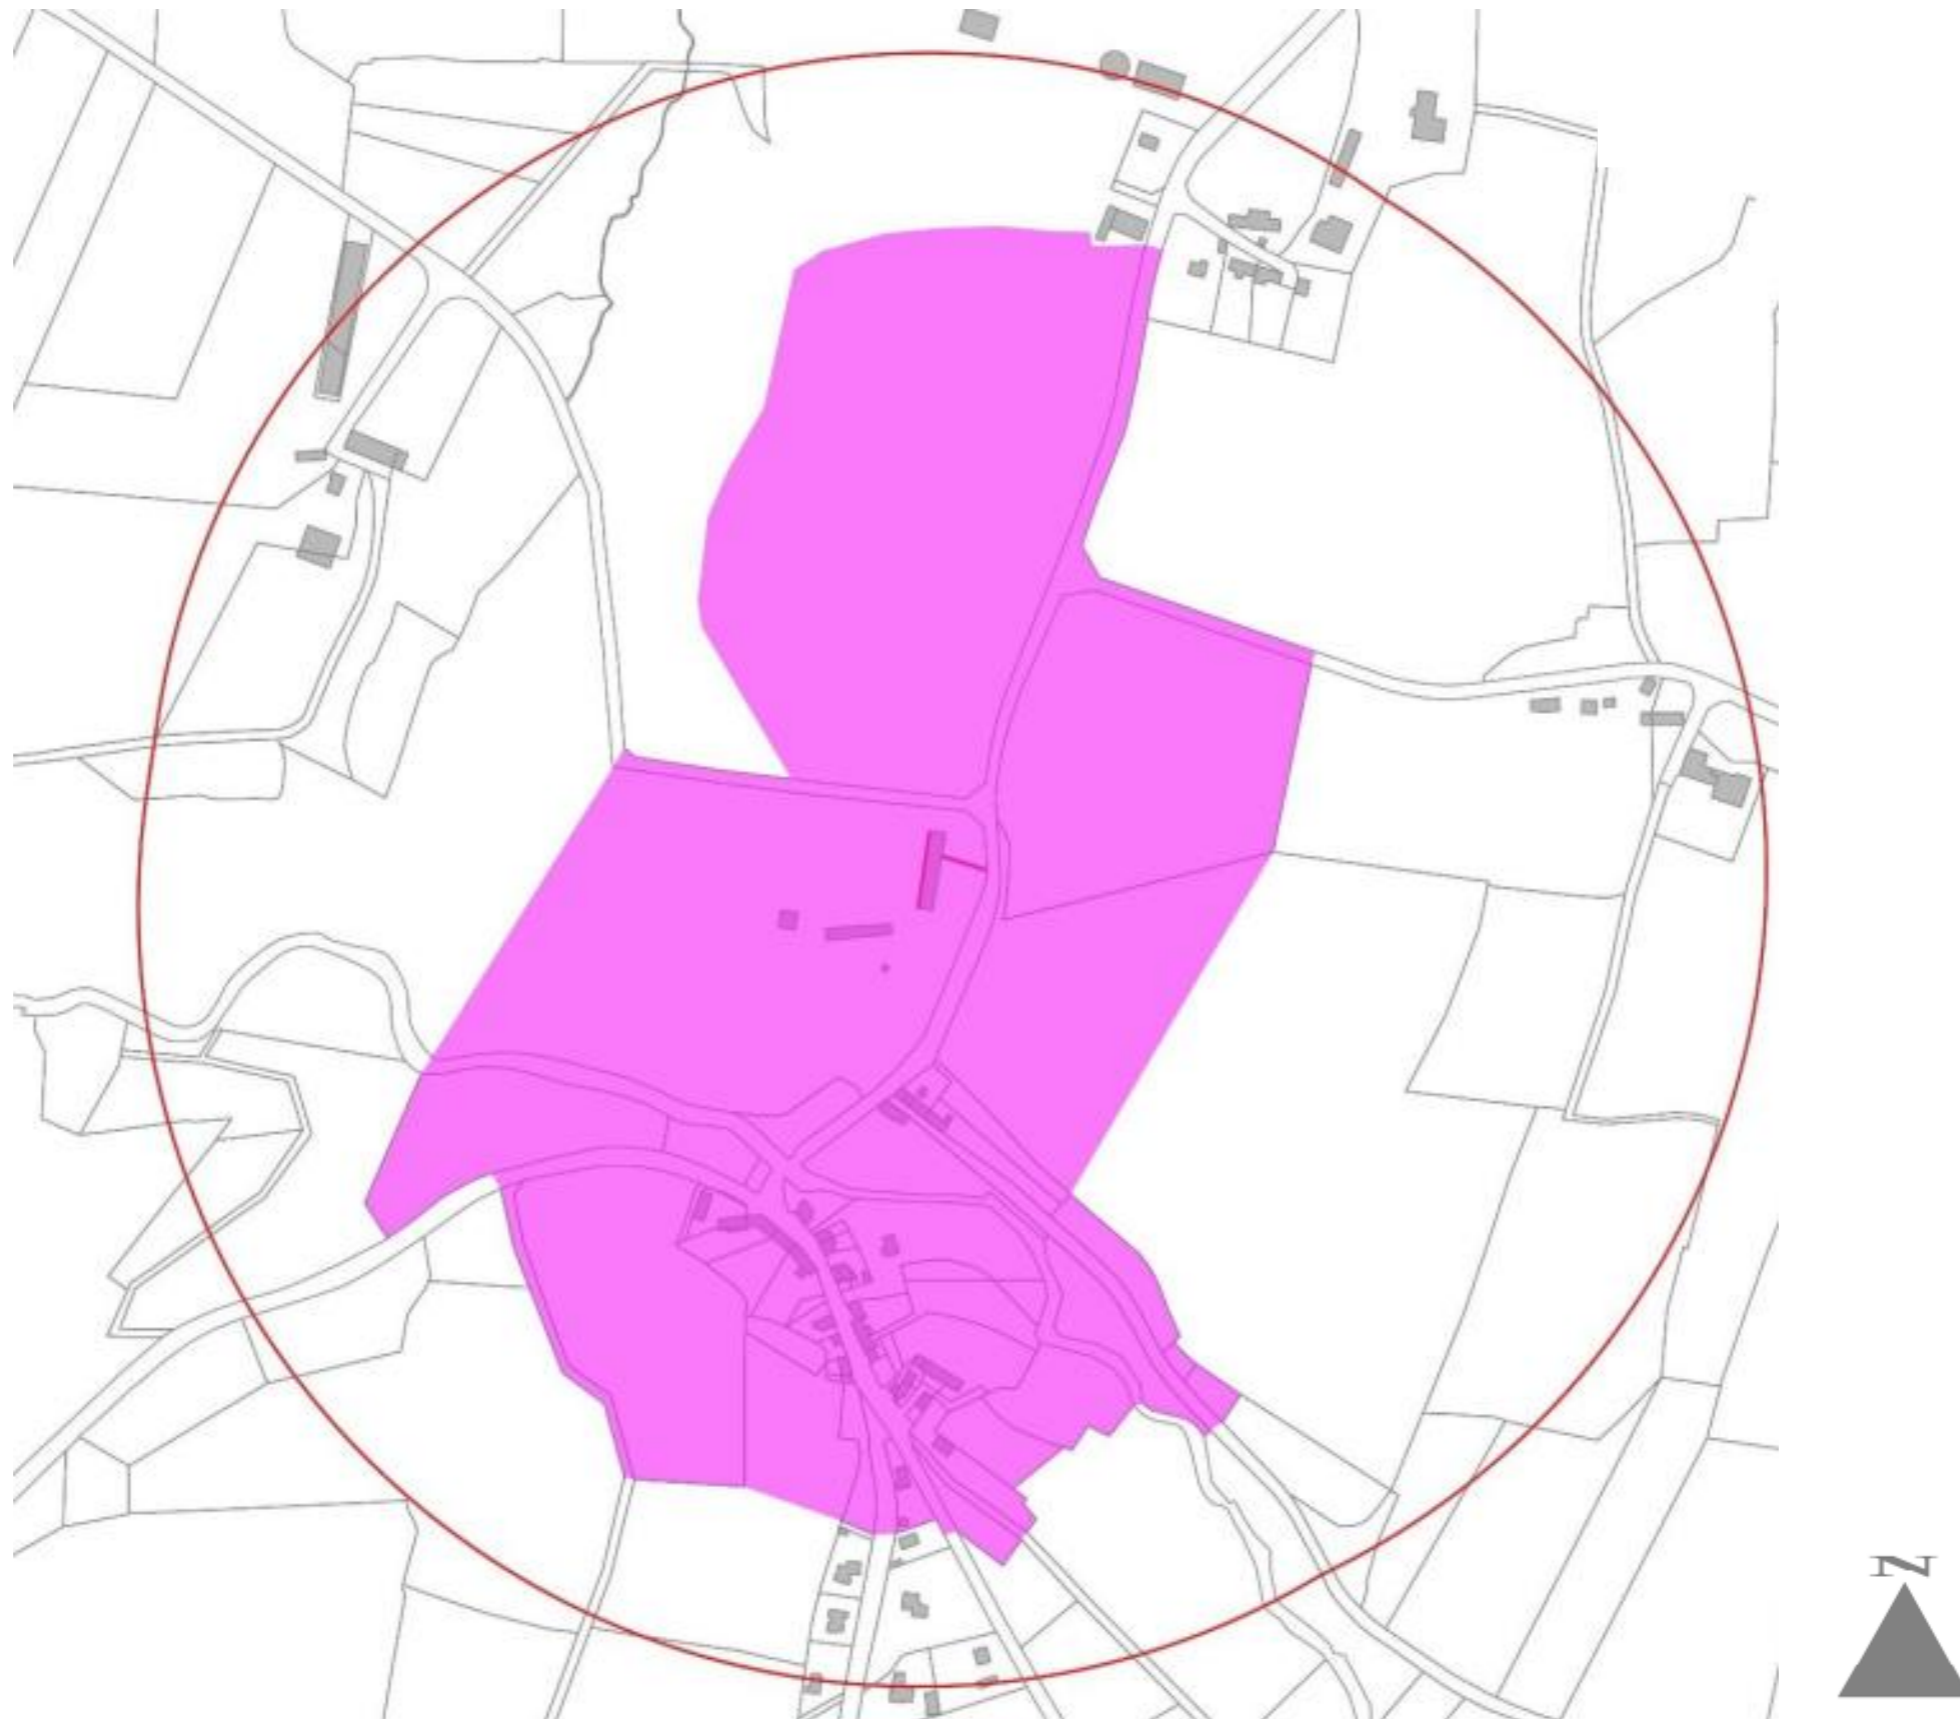

**Carte du périmètre délimité des abords du monument historique : Manoir de Cadoudal (surfacique rose) au regard des anciens périmètres de 500 m (cercle rouge) – Commune de Plumelec**

**Carte du périmètre délimité des abords du monument historique : Manoir de Cadoudal (surfacique rose) – Commune de Plumelec**