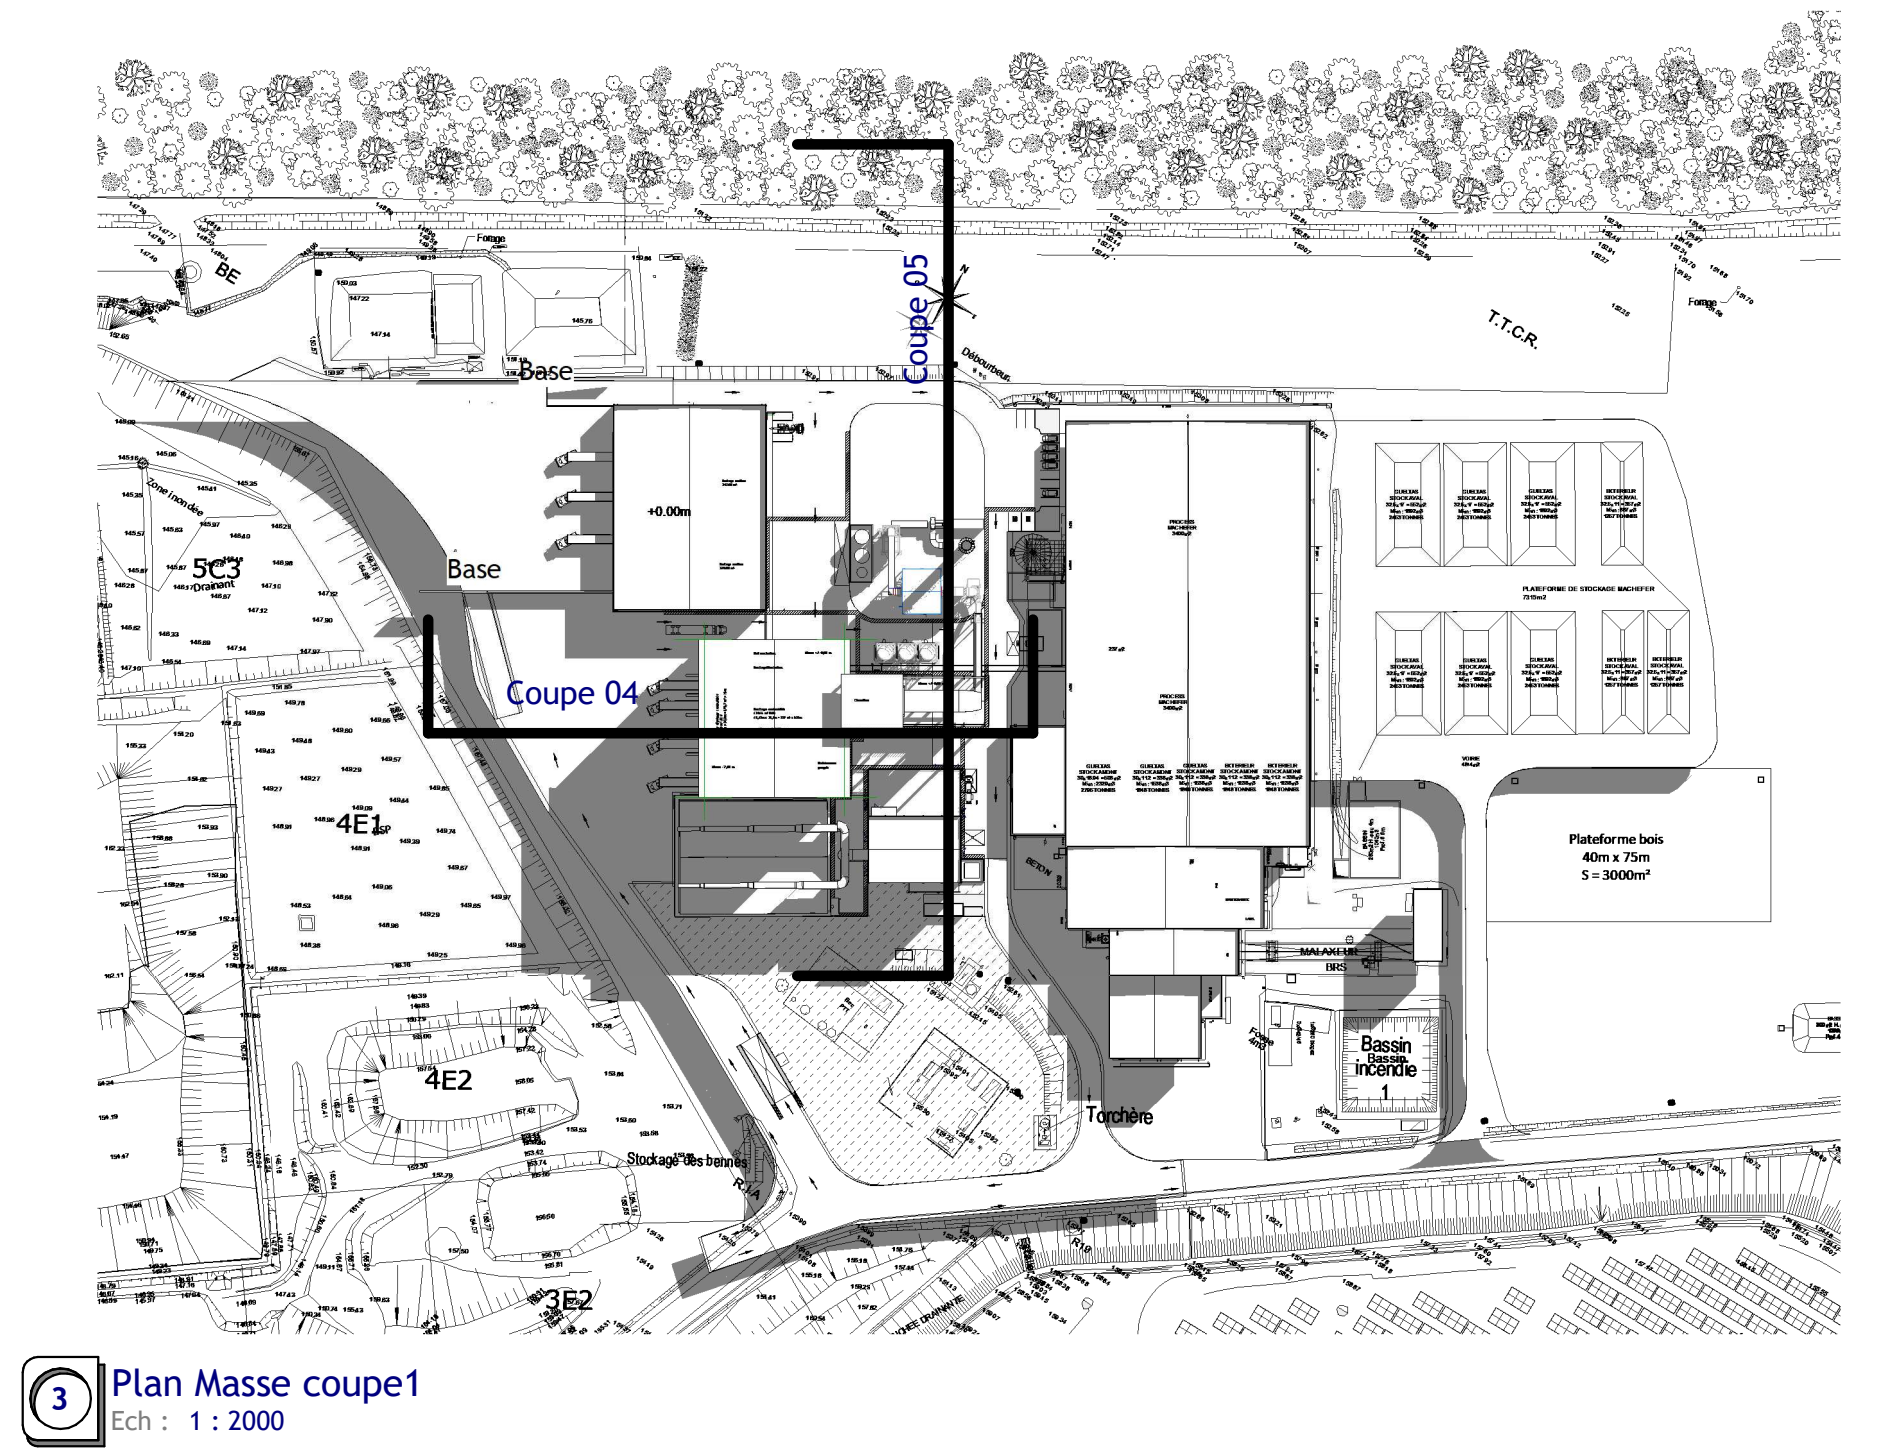

3 Plan Masse coupe1
Ech : 1 : 2000