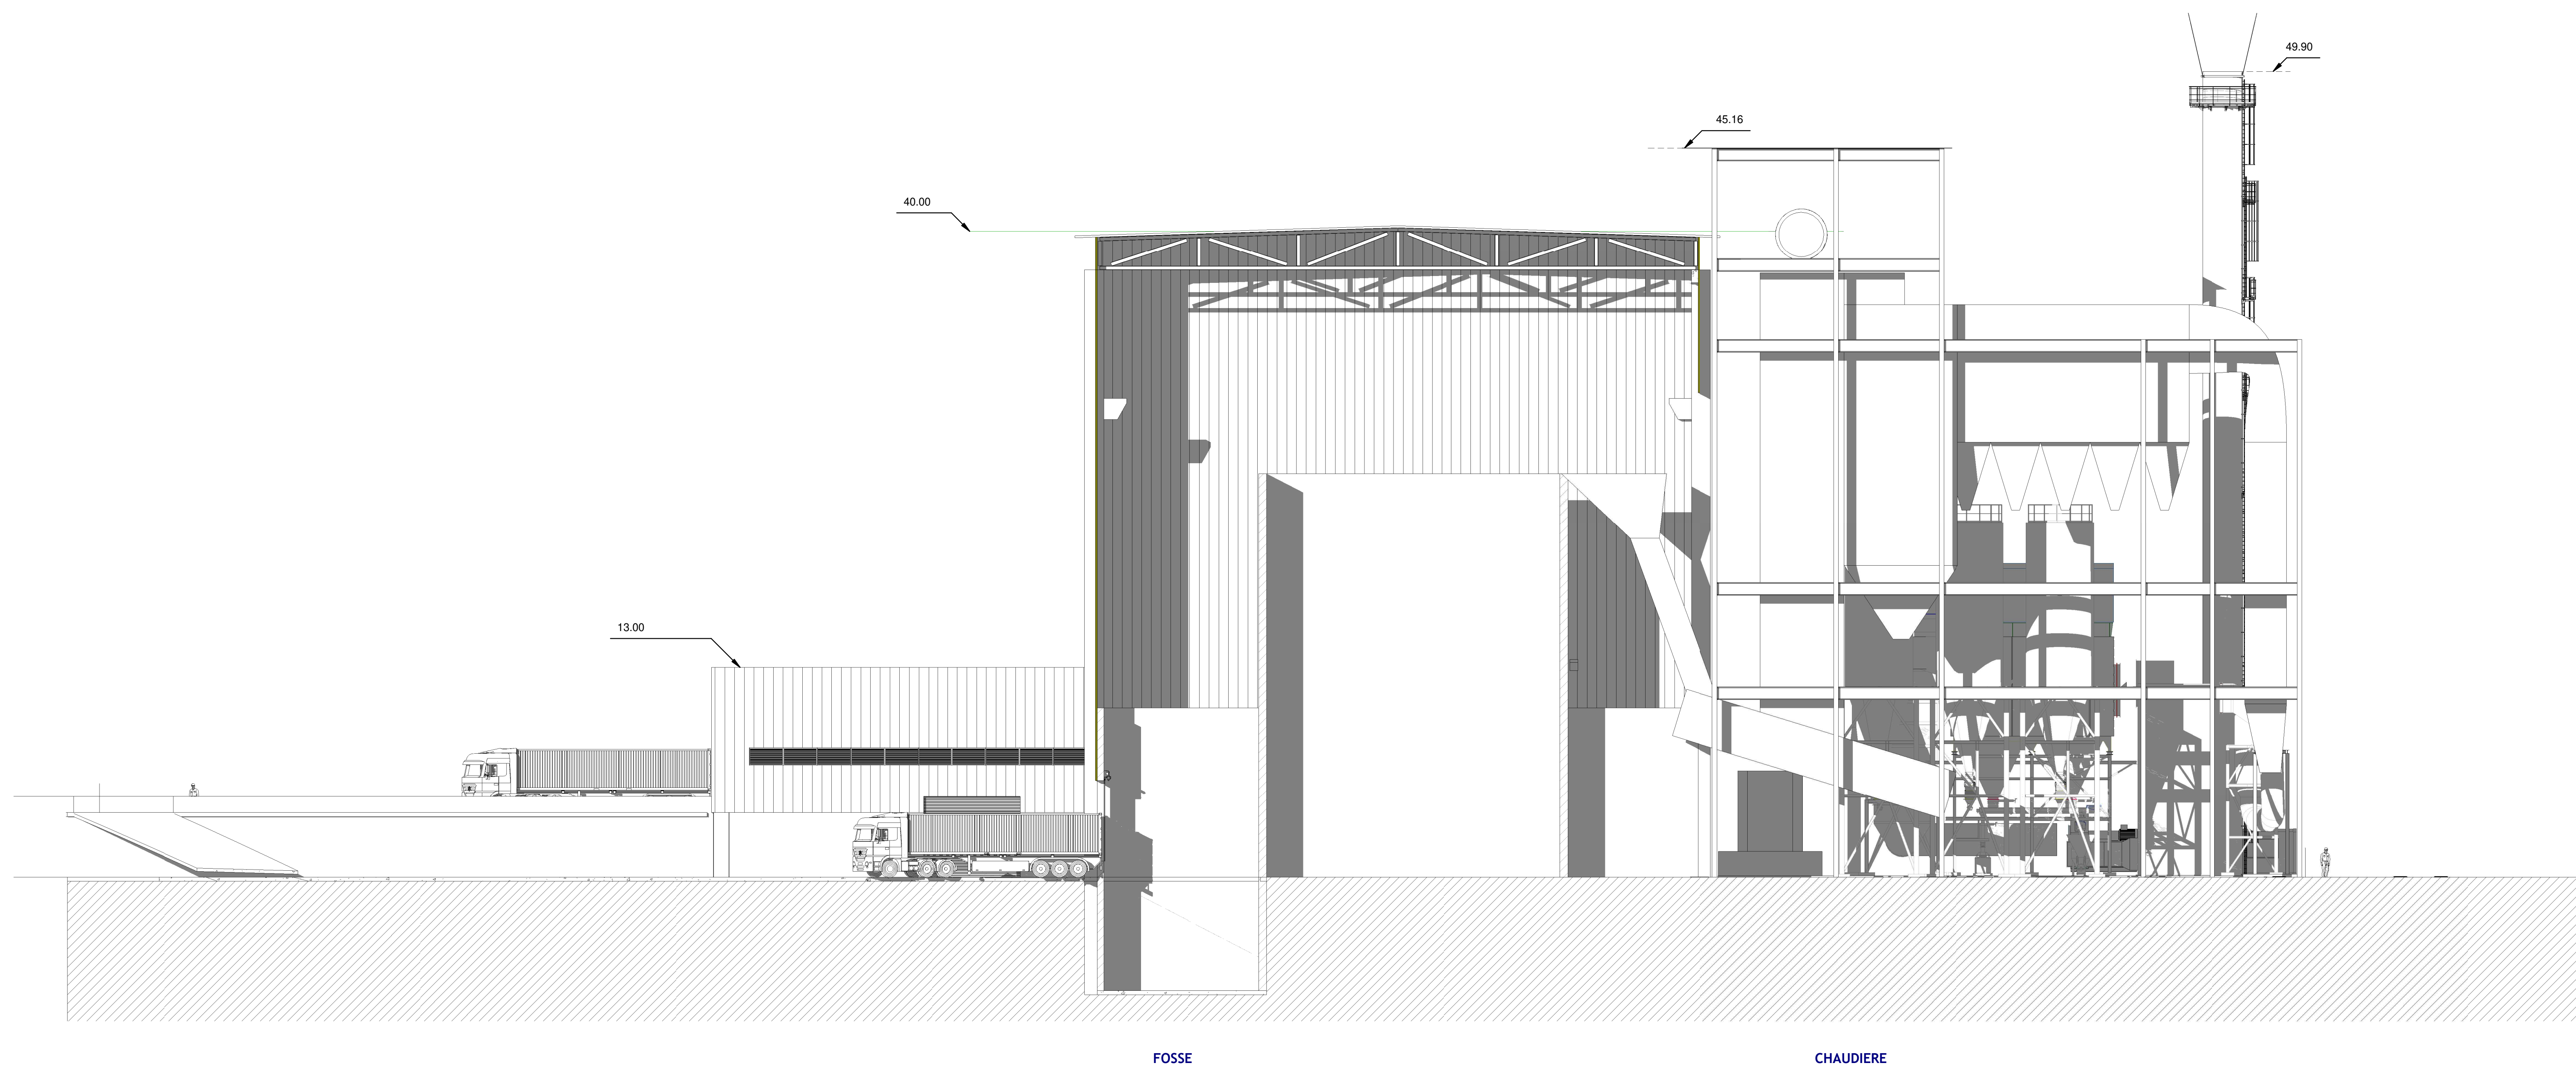

2 Coupe 5
Ech : 1 : 200

1 Coupe 4
Ech : 1 : 200