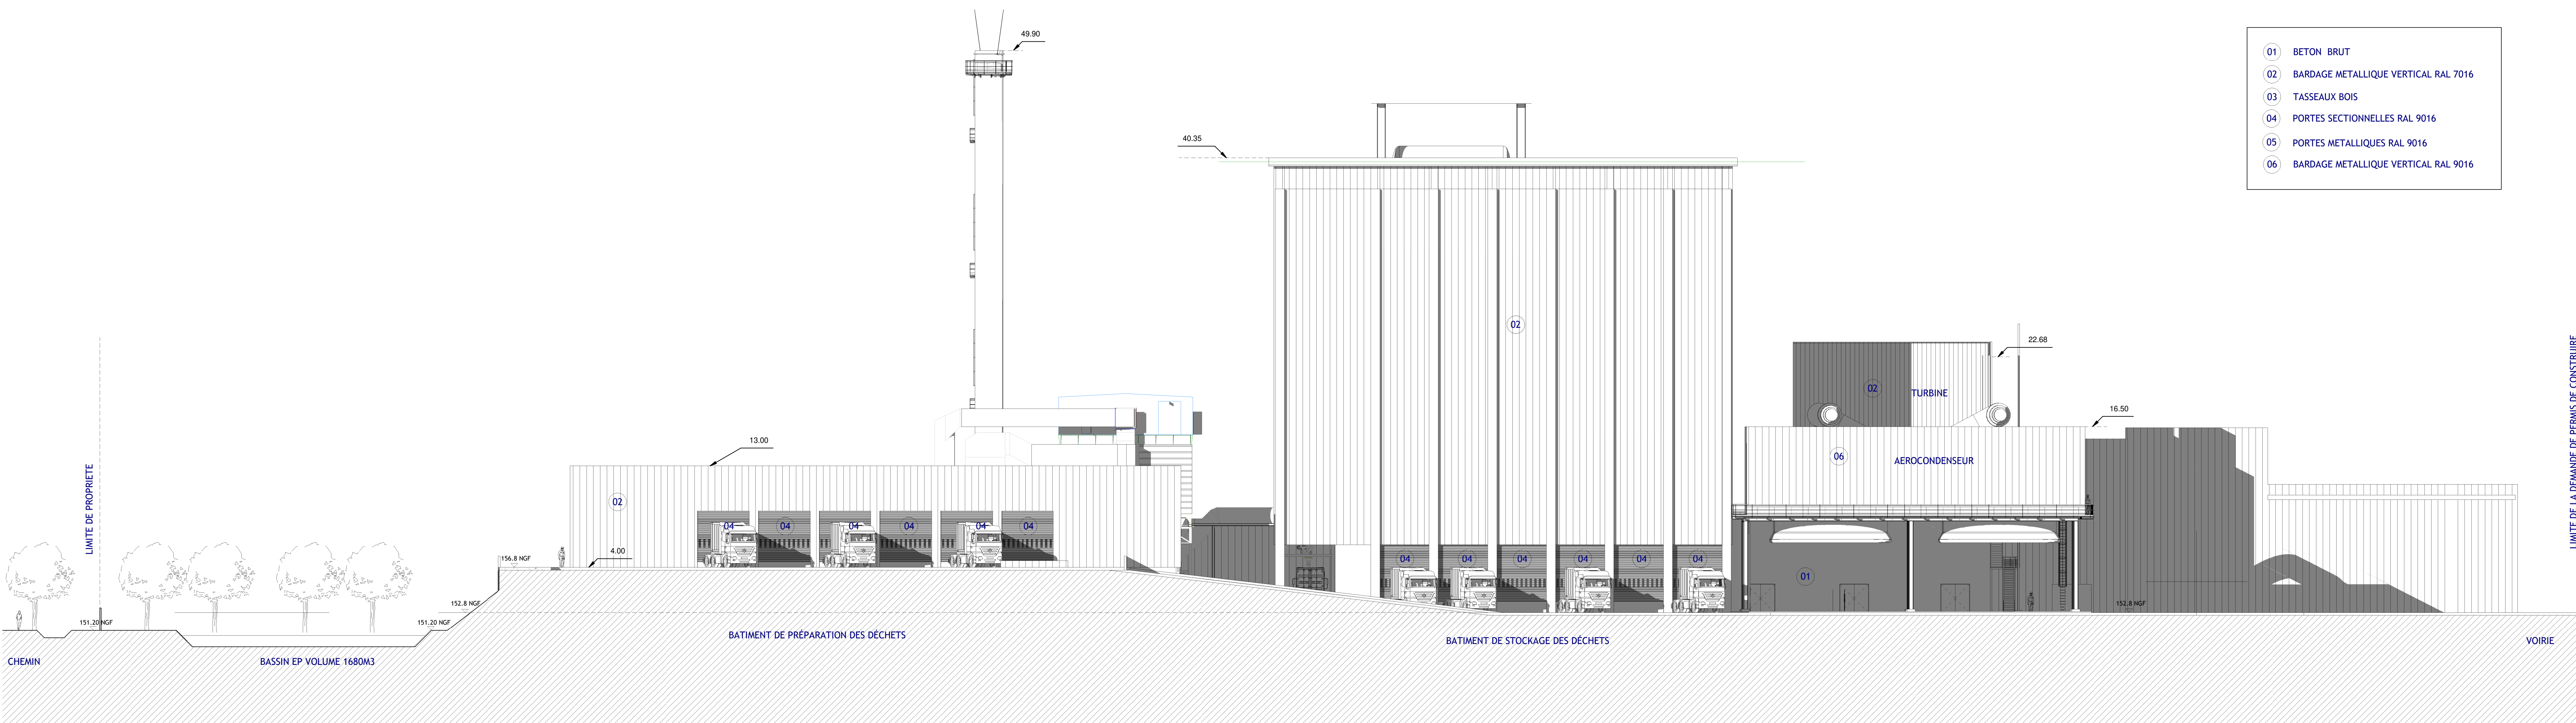

- 01 BETON BRUT
- 02 BARDAGE METALLIQUE VERTICAL RAL 7016
- 03 TASSEaux BOIS
- 04 PORTES SECTIONNELLES RAL 9016
- 05 PORTES METALLIQUES RAL 9016
- 06 BARDAGE METALLIQUE VERTICAL RAL 9016

1 F-Est
Ech : 1 : 200

- 01 BETON BRUT
- 02 BARDAGE METALLIQUE VERTICAL RAL 7016
- 03 TASSEaux BOIS
- 04 PORTES SECTIONNELLES RAL 9016
- 05 PORTES METALLIQUES RAL 9016
- 06 BARDAGE METALLIQUE VERTICAL RAL 9016

2 F-Ouest
Ech : 1 : 200