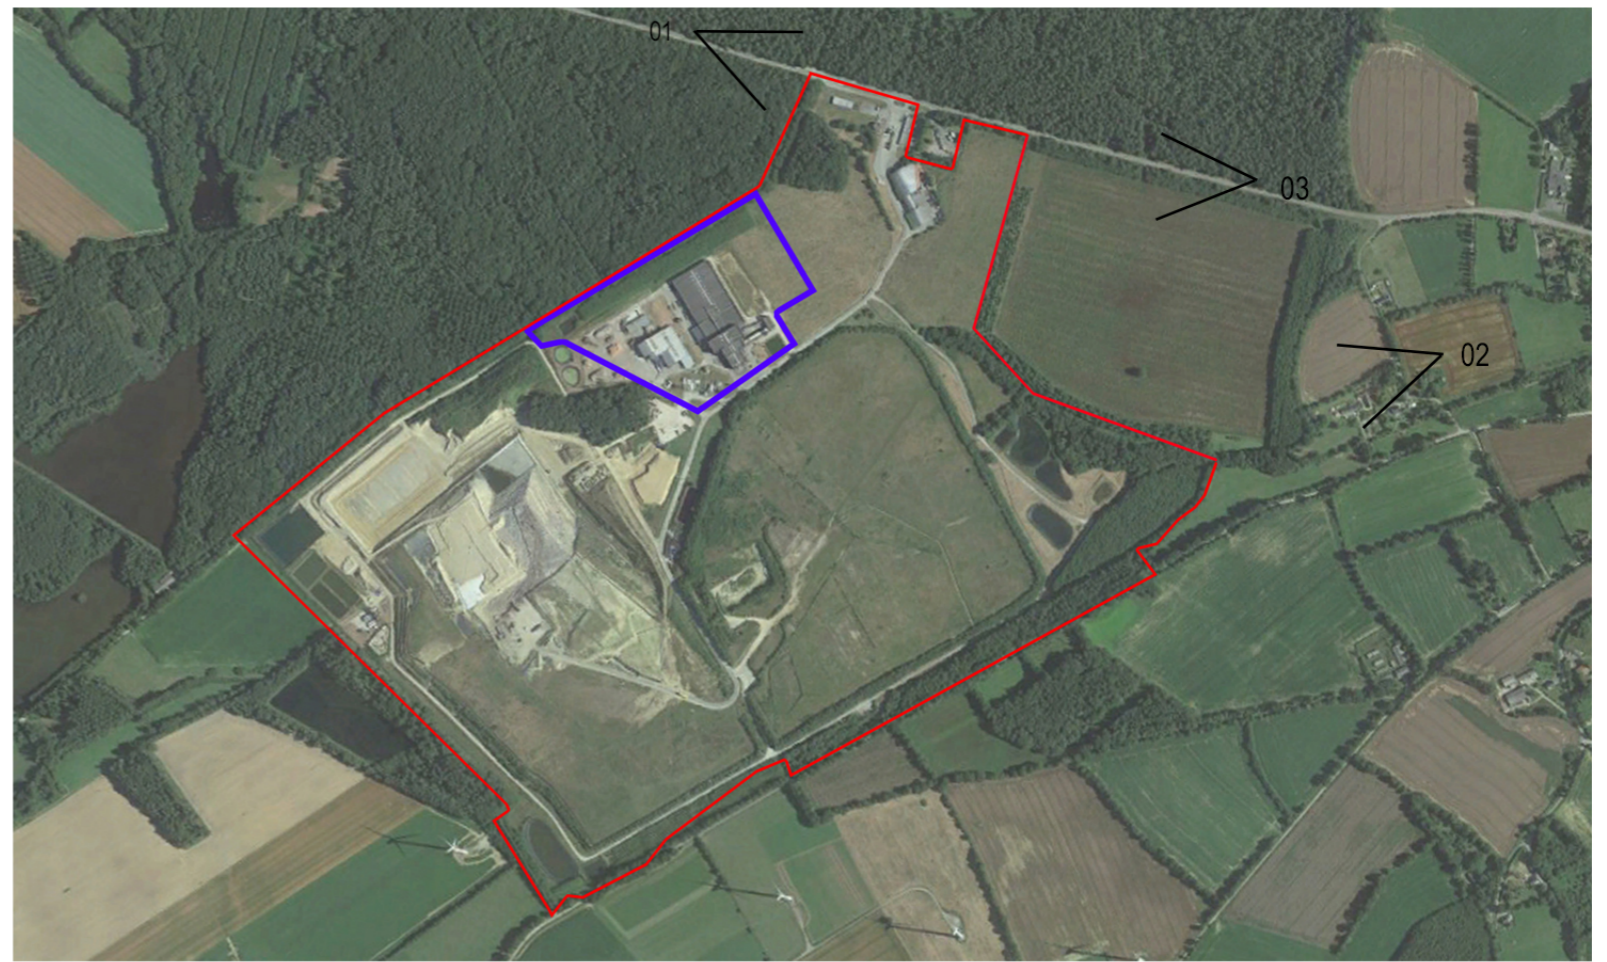

VUE 01

PLAN DE REPERAGE

VUE 02

VUE 03

Matthieu Vermeulen
 Architecte D.P.L.G
 116, rue Petit 75019 Paris
 Tél. : 06 03 13 89 69
 vermeulen.mva@gmail.com

SUEZ
 Tour CB21,
 16 Pl. de l'Iris,
 92040 Courbevoie

Matthieu Vermeulen
 Architecte D.P.L.G
 116 rue Petit 75019 Paris
 vermeulen.mva@gmail.com

PROJET INDUSTRIEL DE RECYCLAGE ET DE VALORISATION
 ENERGETIQUE SUR LE SITE SUEZ DE GUELTAS (56)

Ecopôle de Gueltas