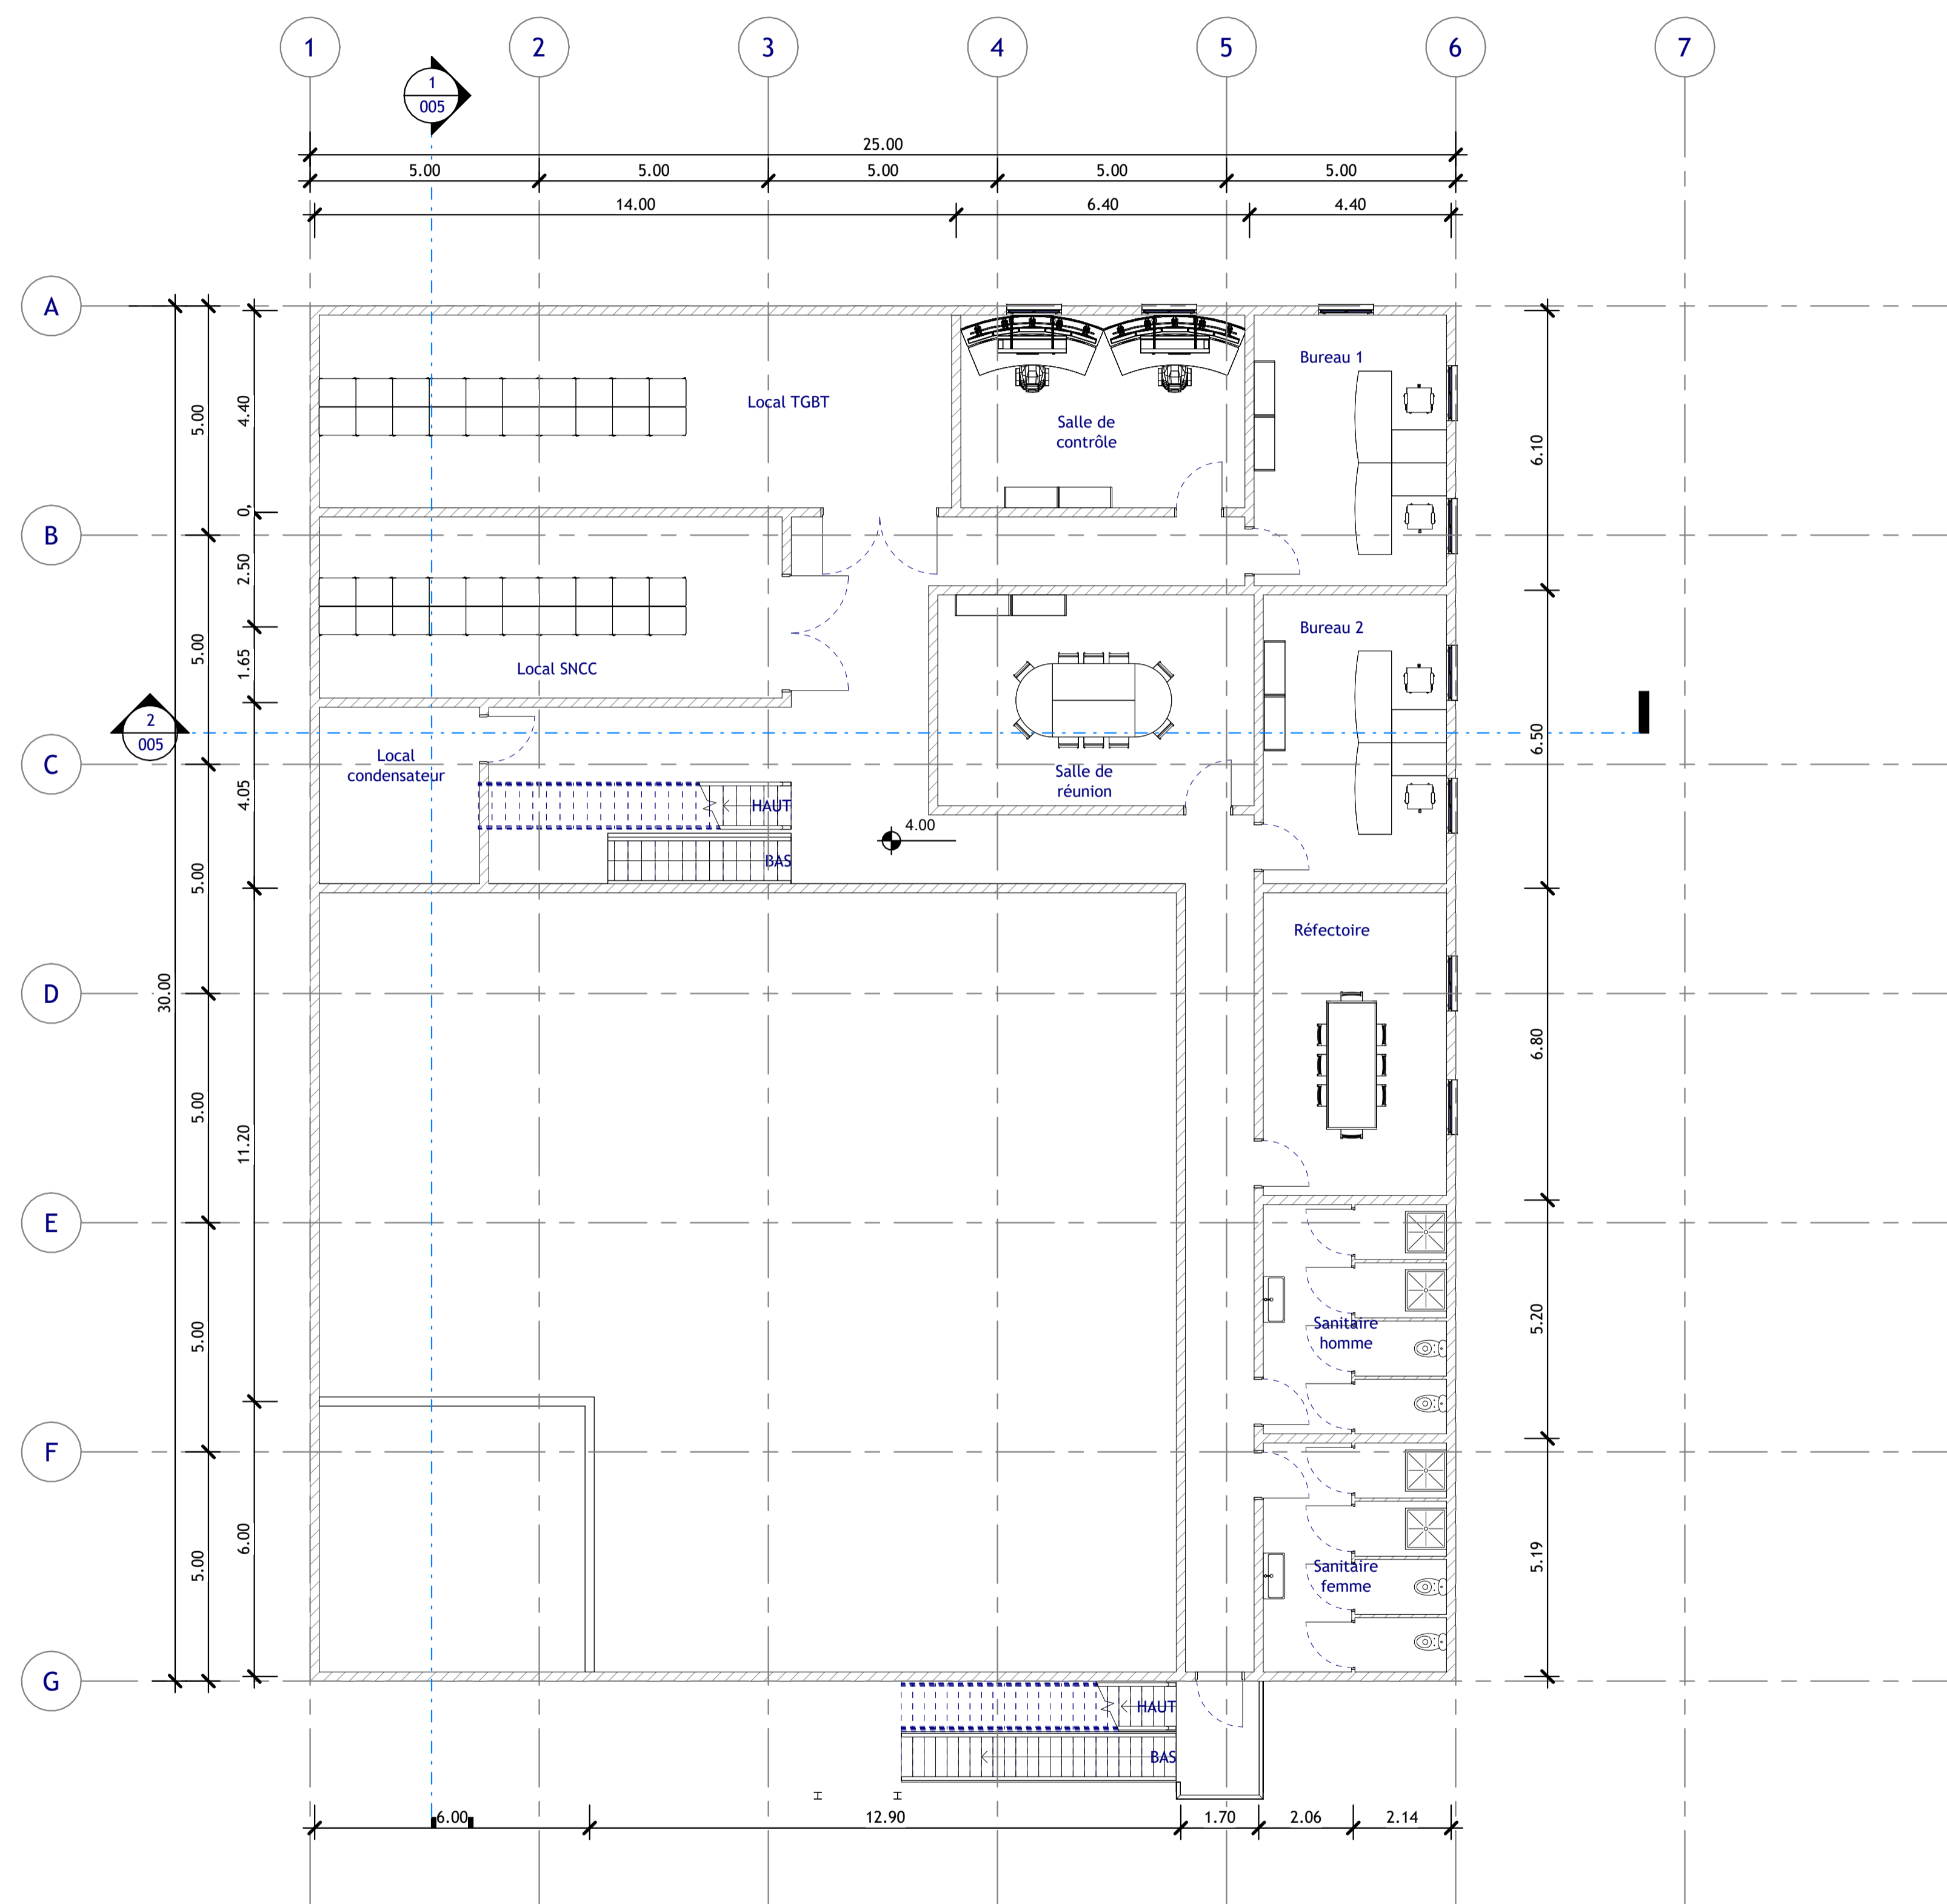

Vue en plan - Bureaux

CENTRALE DE VALORISATION - SUEZ
GUELTAS - (56)

Maître d'ouvrage :

Suez
Branguily
56920 Gueltas

Emetteur :

IMPULSE
Région Grand-Ouest
Allée du lac bleu
ZI Carrière Beurrières - BP 70102
49243 Avrillé
Tél : +33 241 692 210
Mail : Support.UP@impulse.green

0	09/06/2023	Emission originale	ACO	AHU	CJA
Rev	Date	Dénomination	Dessiné par	Vérifié par	Approuvé par

Vue en plan - Locaux sociaux
Centrale énergie

Nom document:	N° affaire:	Phase:	Lot:	Type:	Numéro:	Indice:	Echelle:	Format:
	AF221202	APS	TCE	PLAN	002	0	1/100	A1
Nom fichier:	AF221202_APS_TCE_PLAN_01_0.rvt							

Ce plan est la propriété de la société Impulse, il ne peut être reproduit ni diffusé à des tiers sans son autorisation. (Loi du 11 mars 1902)