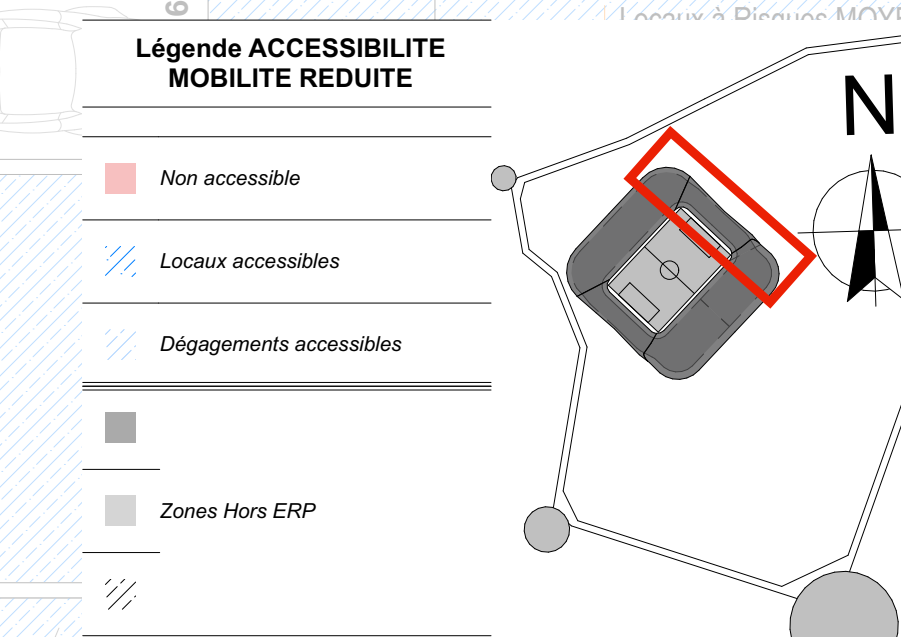

JD

JD

DEPÔT DE PERMIS DE CONSTRUIRE

PROJET DE CONSTRUCTION DE L'ESPACE FROUVTEN

DOSSIER DE DEPÔT DE PERMIS DE CONSTRUIRE

Adresse du site: Coataudon, 29490 Guipavas - BREST MÉTROPOLÉ

	<p>DPC</p> <p>1:100</p>
<p>NIV.-1 ZONE SUPPORTER VISITEUR PC39.8b</p>	