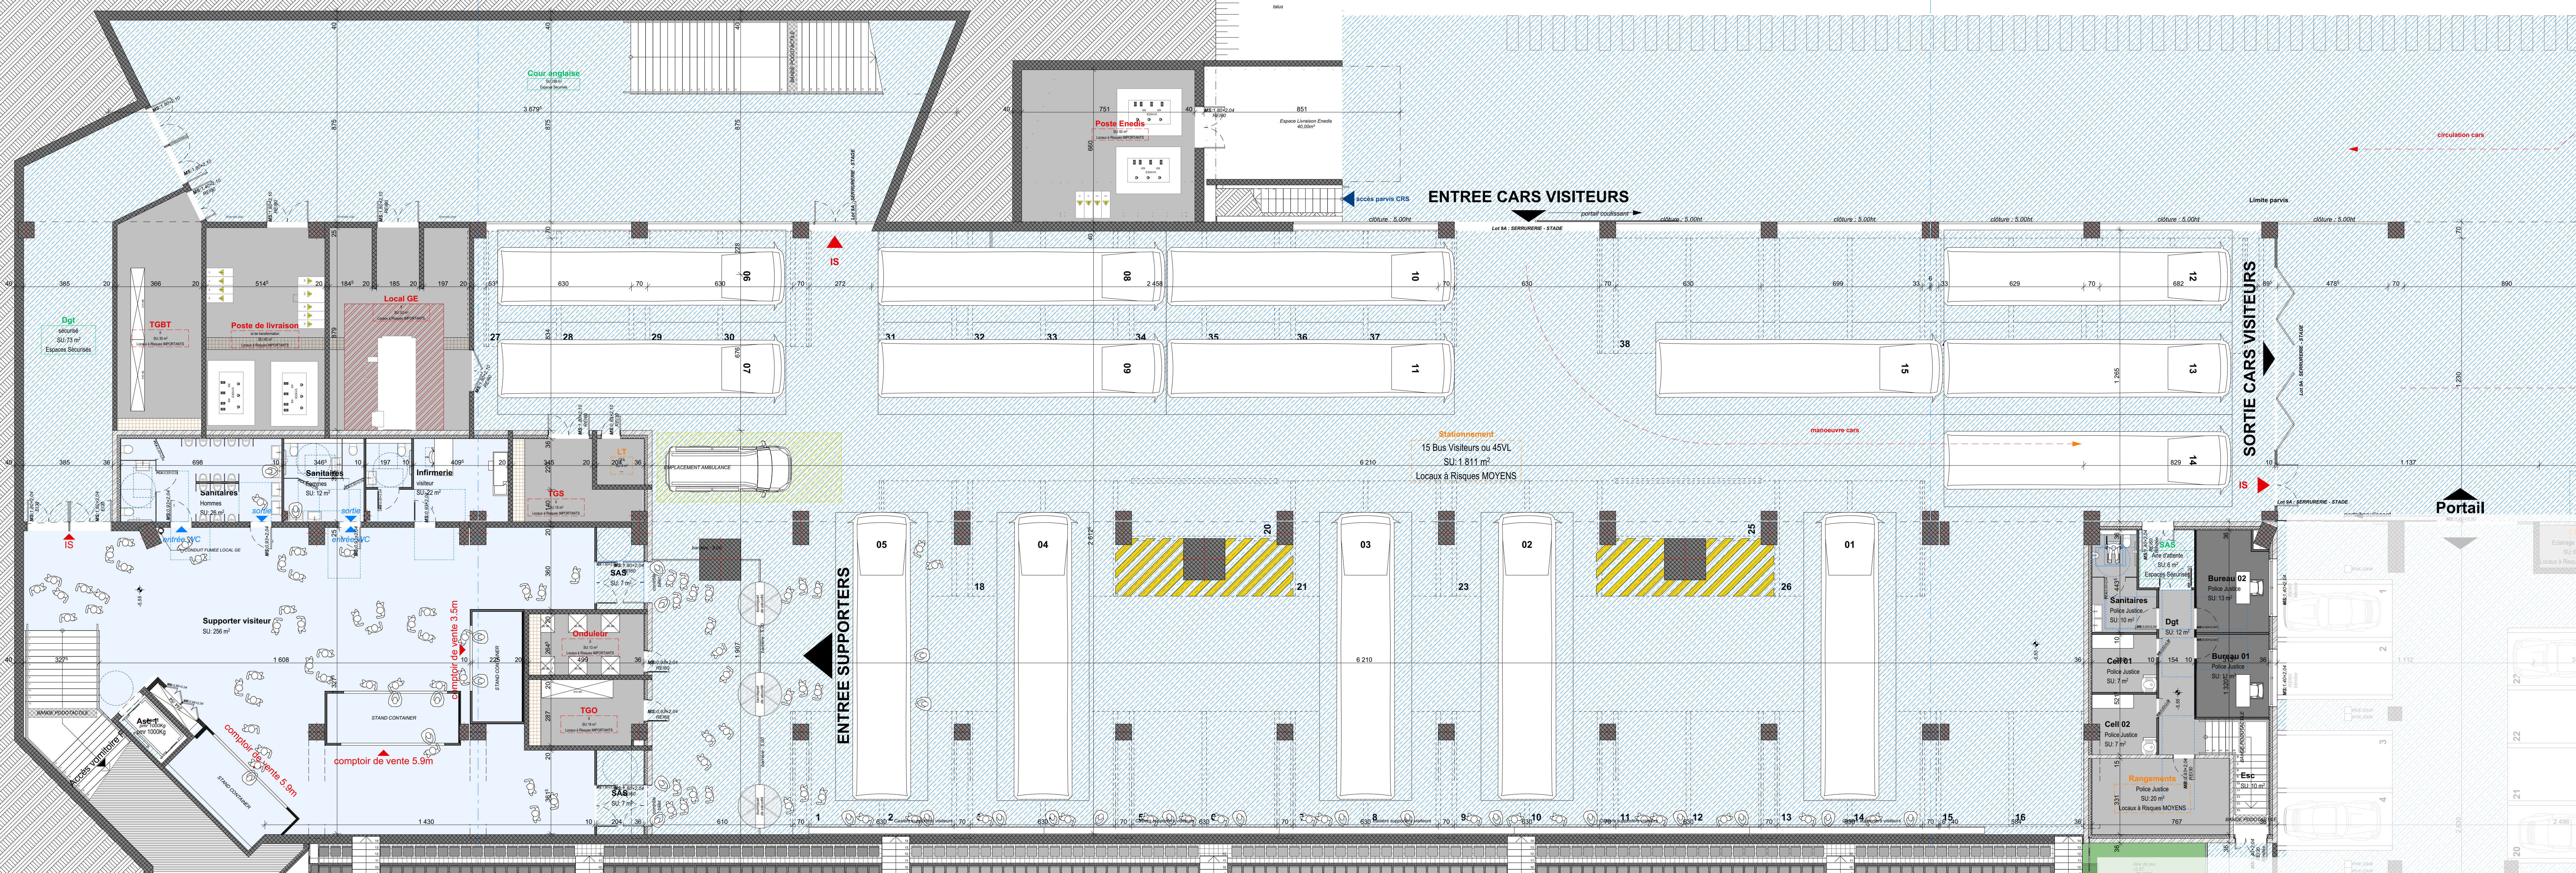

JD

JD

DEPÔT DE PERMIS DE CONSTRUIRE

PROJET DE CONSTRUCTION DE L'ESPACE FROUVTEN

DOSSIER DE DEPÔT DE PERMIS DE CONSTRUIRE

Adresse du site: Coataudon, 29490 Guipavas - BREST MÉTROPOLÉ

	<p>DPC</p> <p>1:100</p>
<p>NIV.-1 ZONE SUPPORTER VISITEUR PC39.8b</p>	