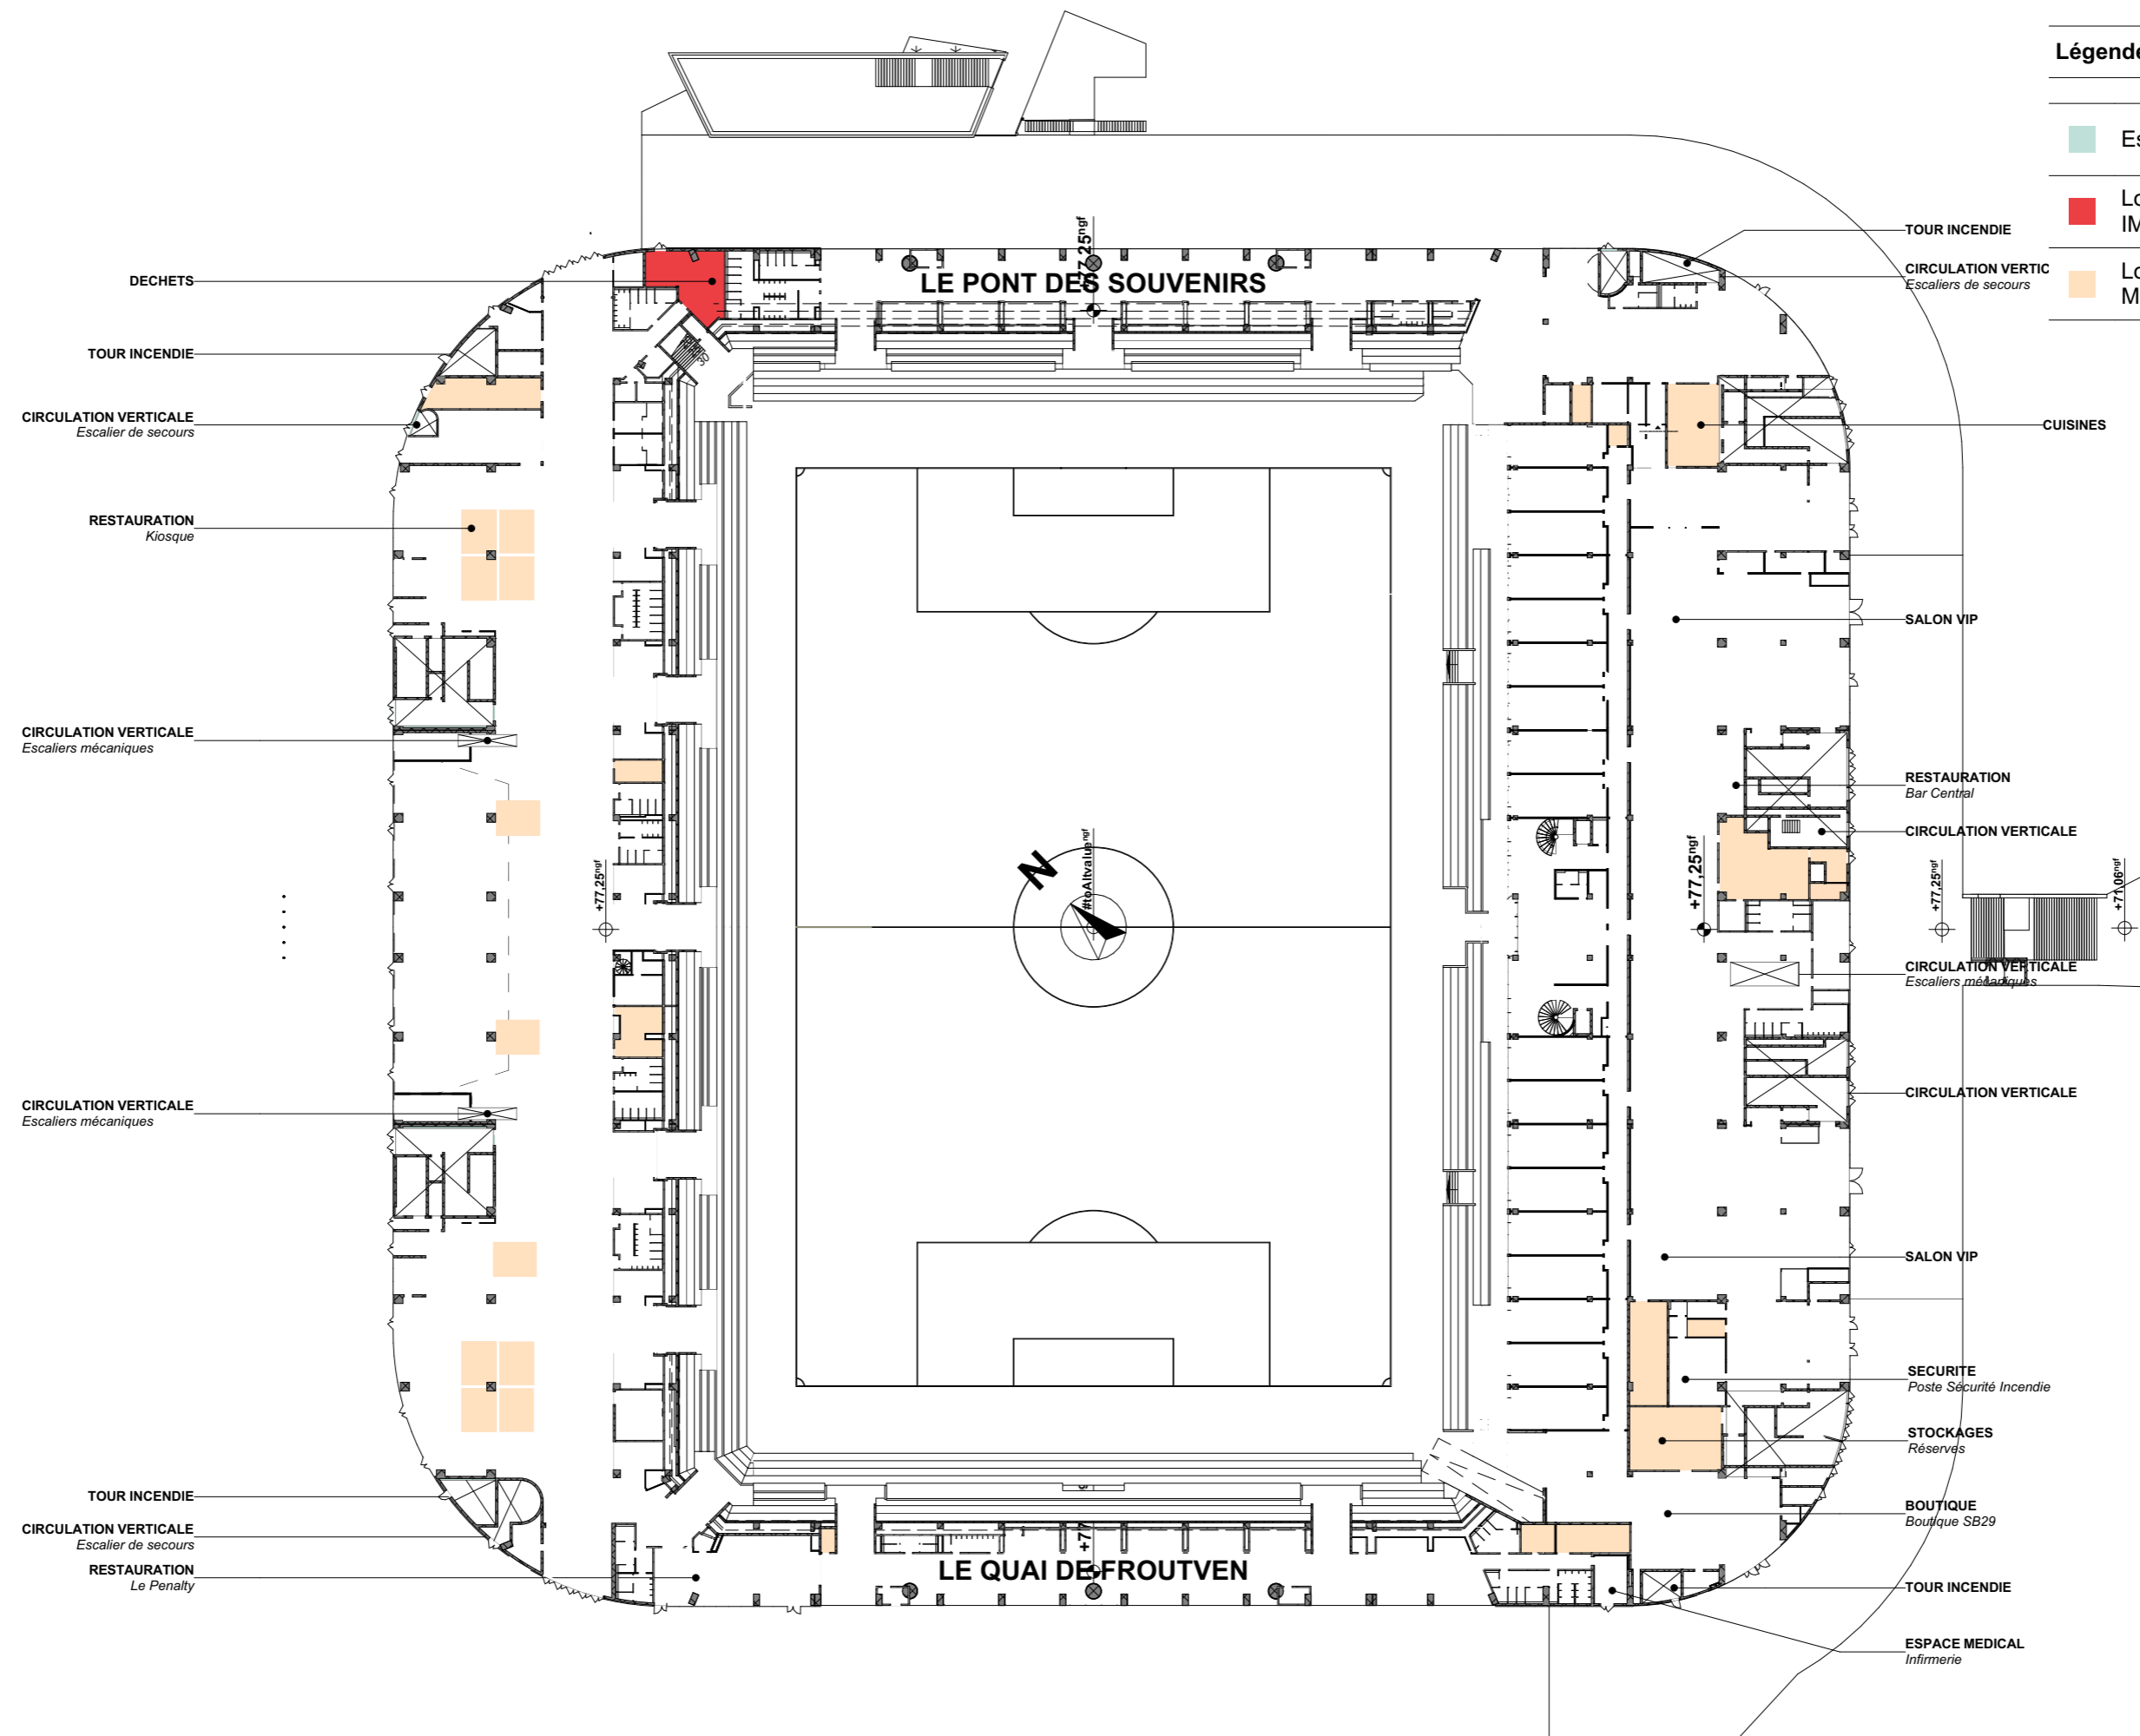

**Légende Zone à risques**

Espaces Sécurisés

Locaux à Risques IMPORTANTS

Locaux à Risques MOYENS

**LOCAUX A RISQUE - 0 PARVIS**

APD

**SAS HOLDISPORT**  
 Adresse du site : Coataudon, 29490 Guipavas - BREST MÉTROPOLE

Agence d'architecture François DE LA SERRE SARL : 916, route de Passeligne lieu-dit Petit Cassia Boé 47550 - 05.53.48.14.22 - contact@delaserre.fr

Ech : **1:750**

ESPACE FROUTVEN

ARC.13.2.2