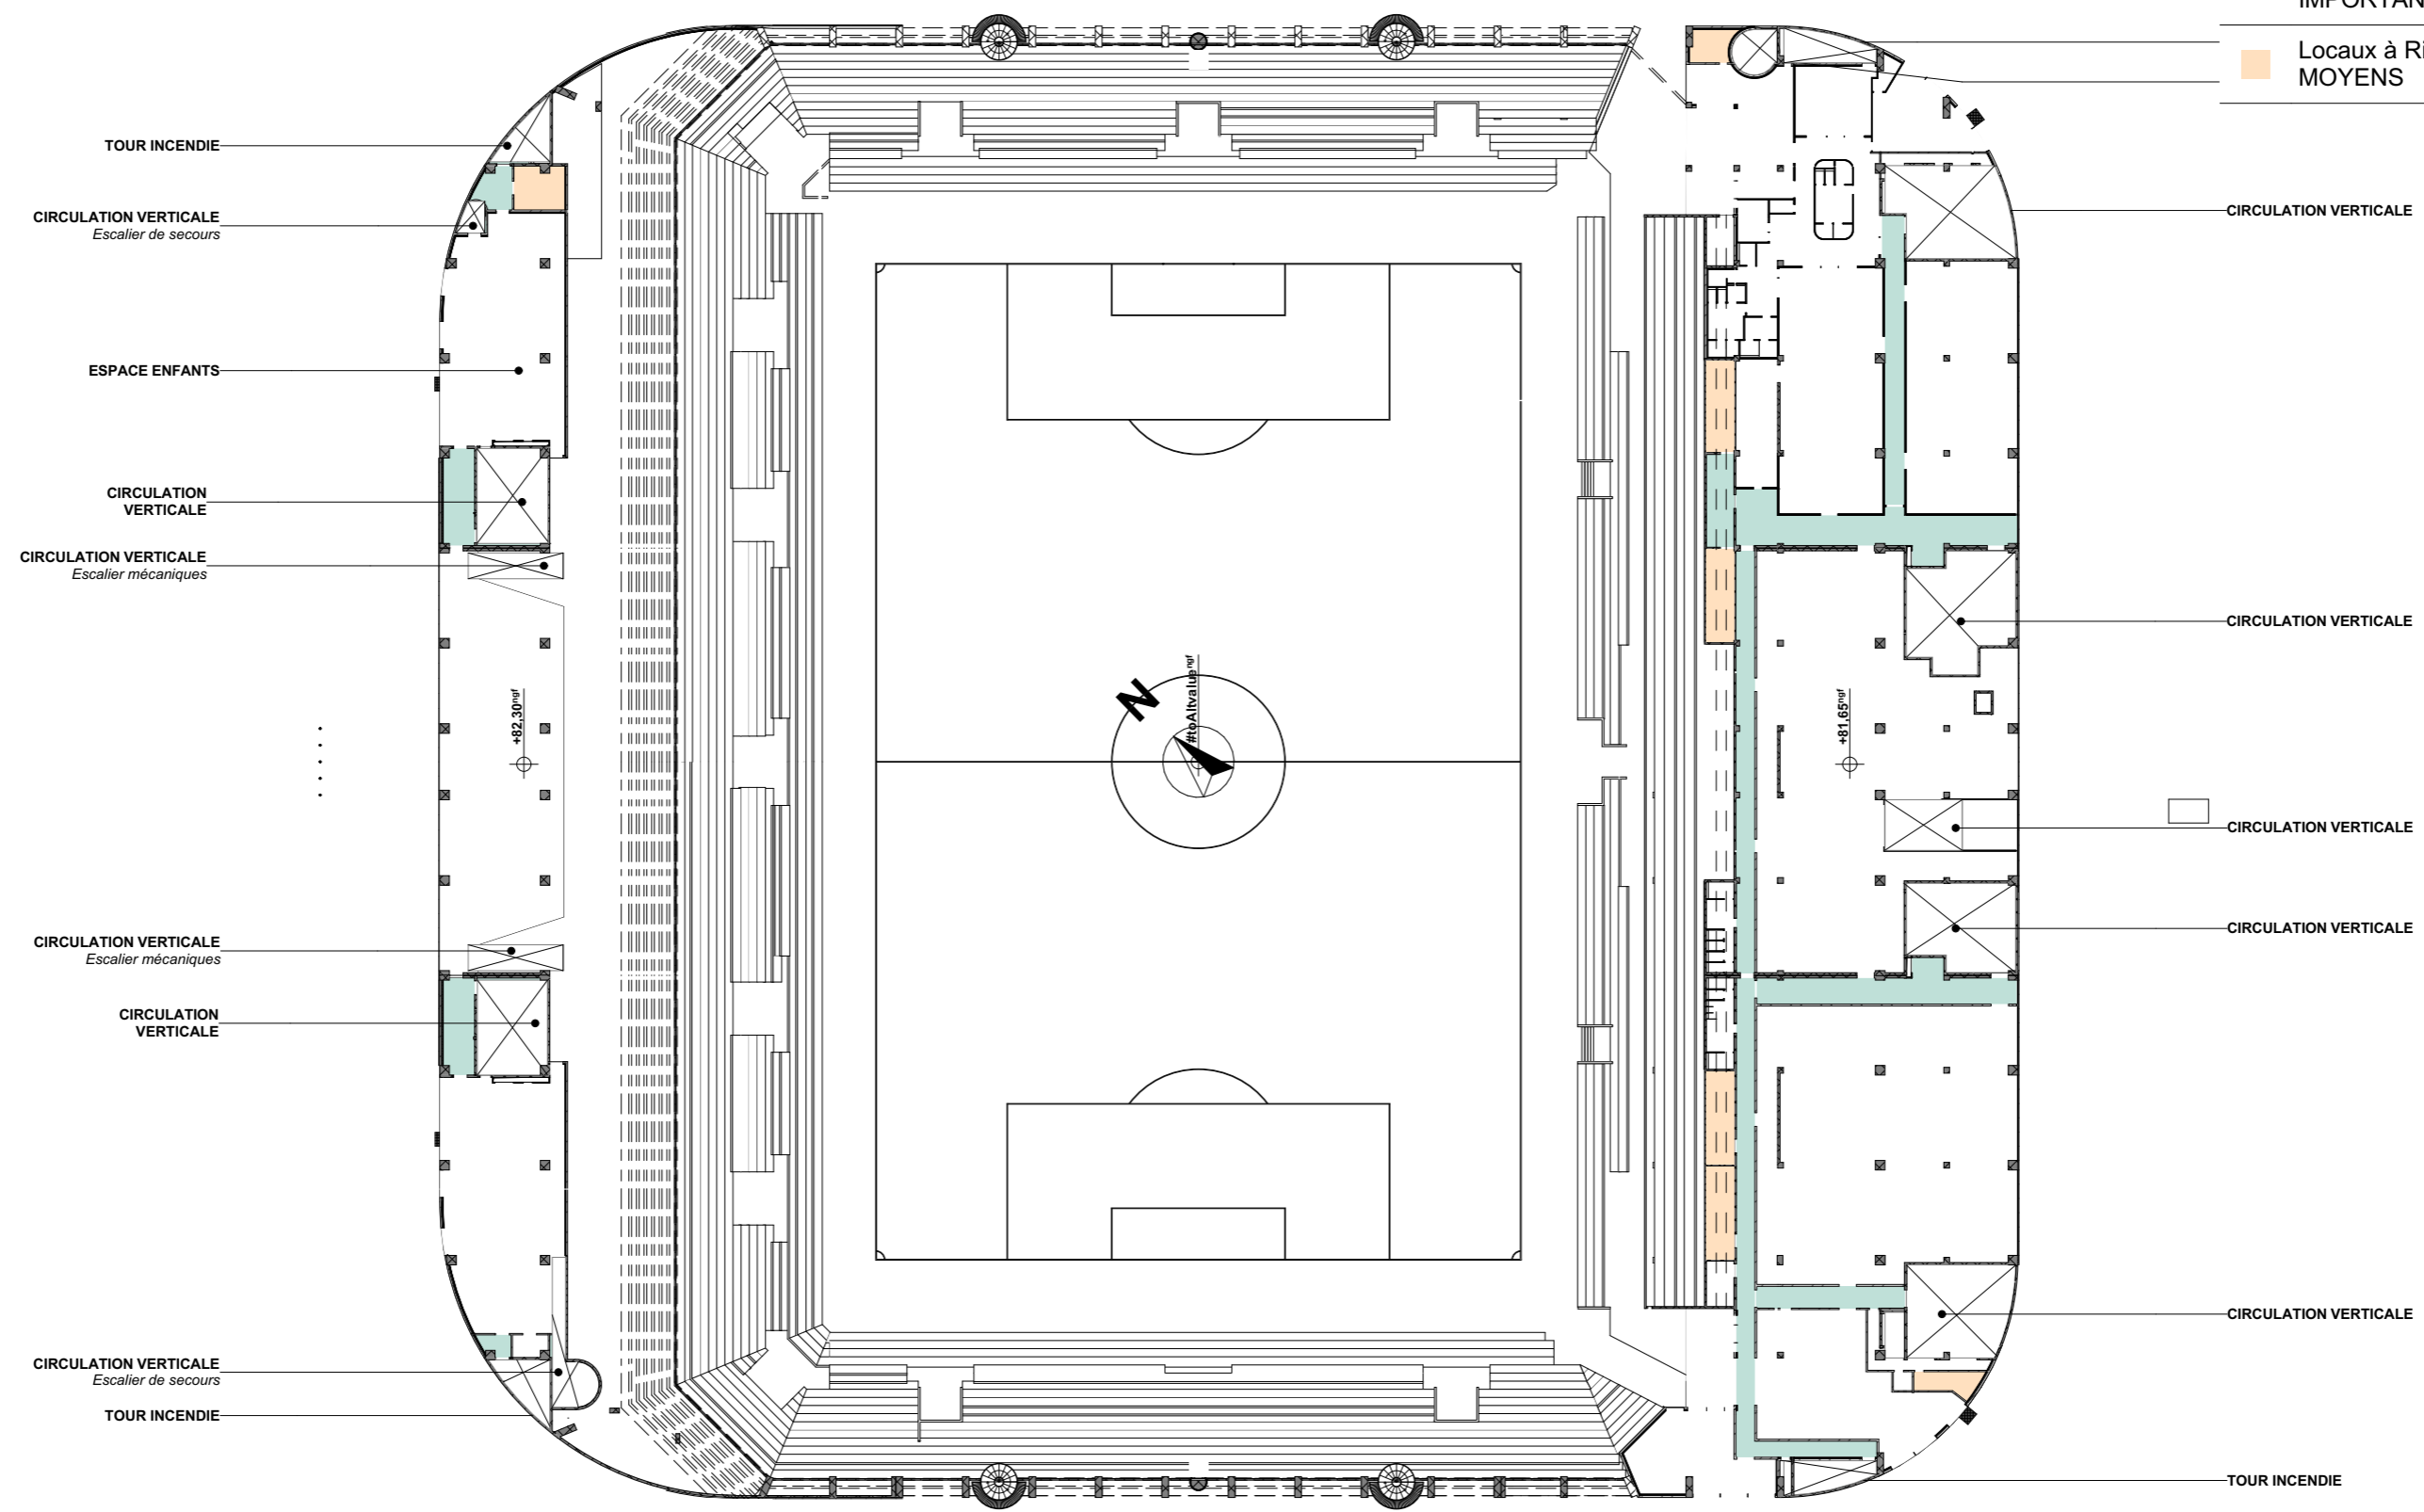

Légende Zone à risques

- Espaces Sécurisés
- Locaux à Risques IMPORTANTS
- Locaux à Risques MOYENS

LOCAUX A RISQUE - 1 BUREAUX

SAS HOLDISPORT
 Adresse du site : Coataudon, 29490 Guipavas - BREST MÉTROPOLE