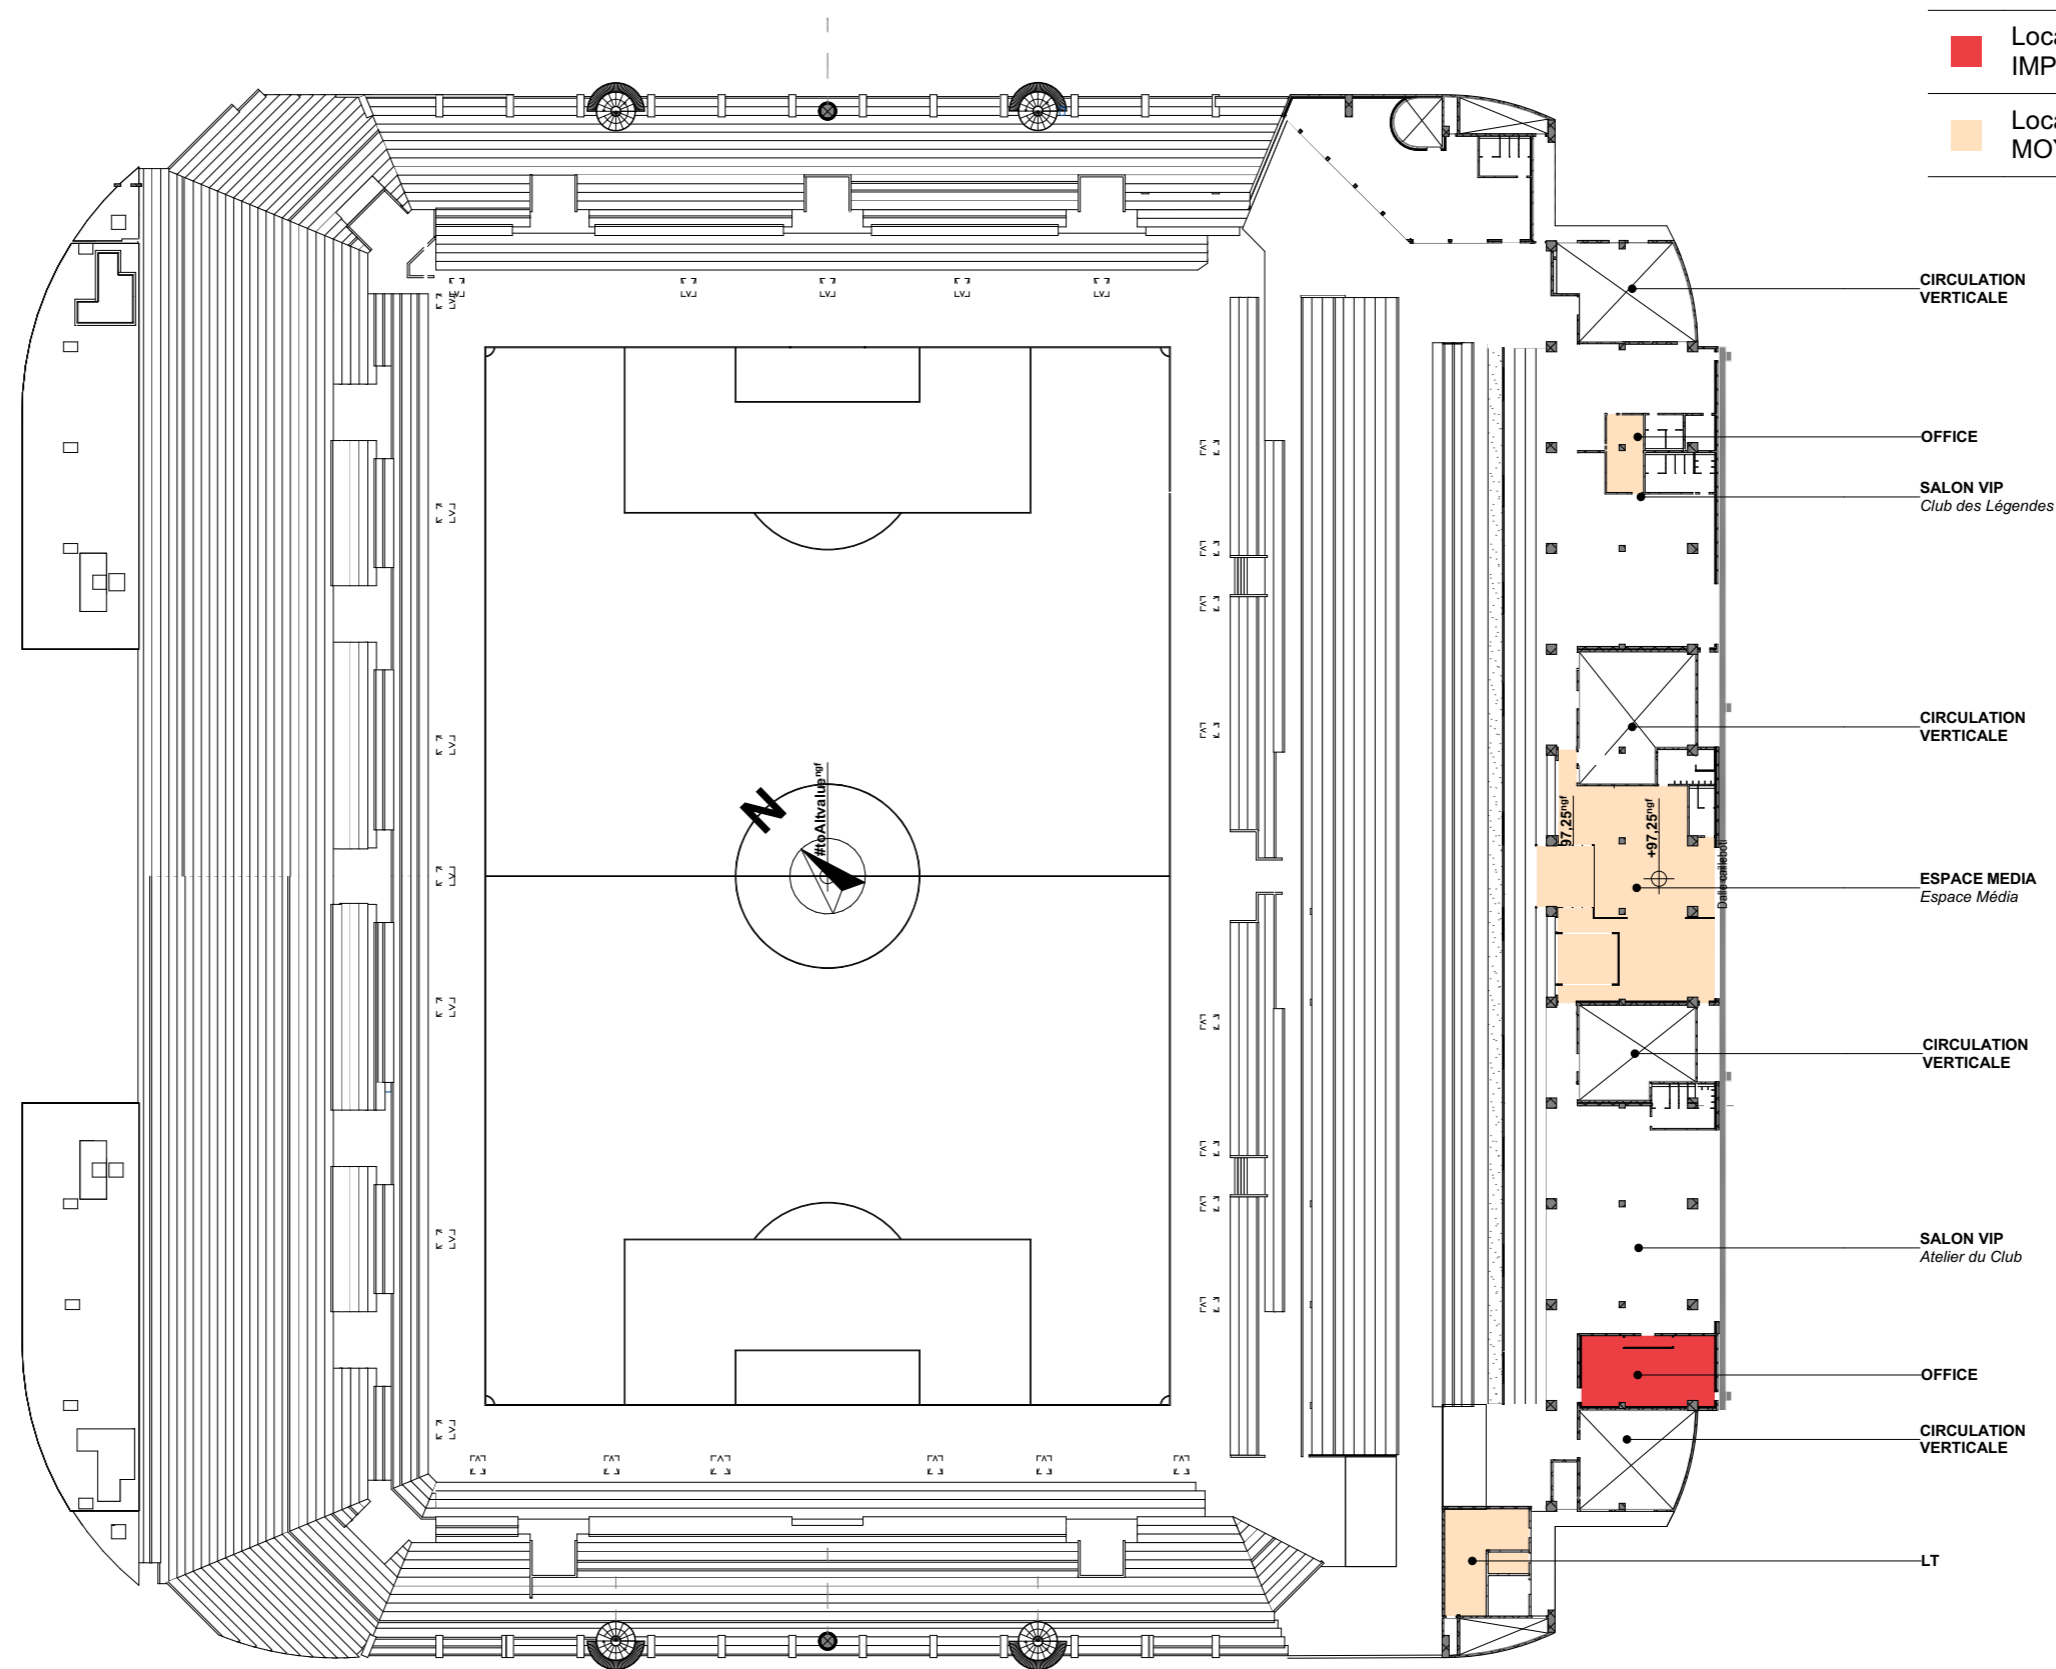

Légende Zone à risques

 Espaces Sécurisés

 Locaux à Risques IMPORTANTS

 Locaux à Risques MOYENS

LOCAUX A RISQUE - 5 SALONS

APD

SAS HOLDISPORT
Adresse du site : Coataudon, 29490 Guipavas - BREST MÉTROPOLE

Agence d'architecture François DE LA SERRE SARL : 916, route de Passeligne lieu-dit Petit Cassia Boé 47550 - 05.53.48.14.22 - contact@delaserre.fr

Ech : 1:750

ESPACE FROUTVEN

ARC.13.2.7

120

format : A3 édition : 06/02/2025