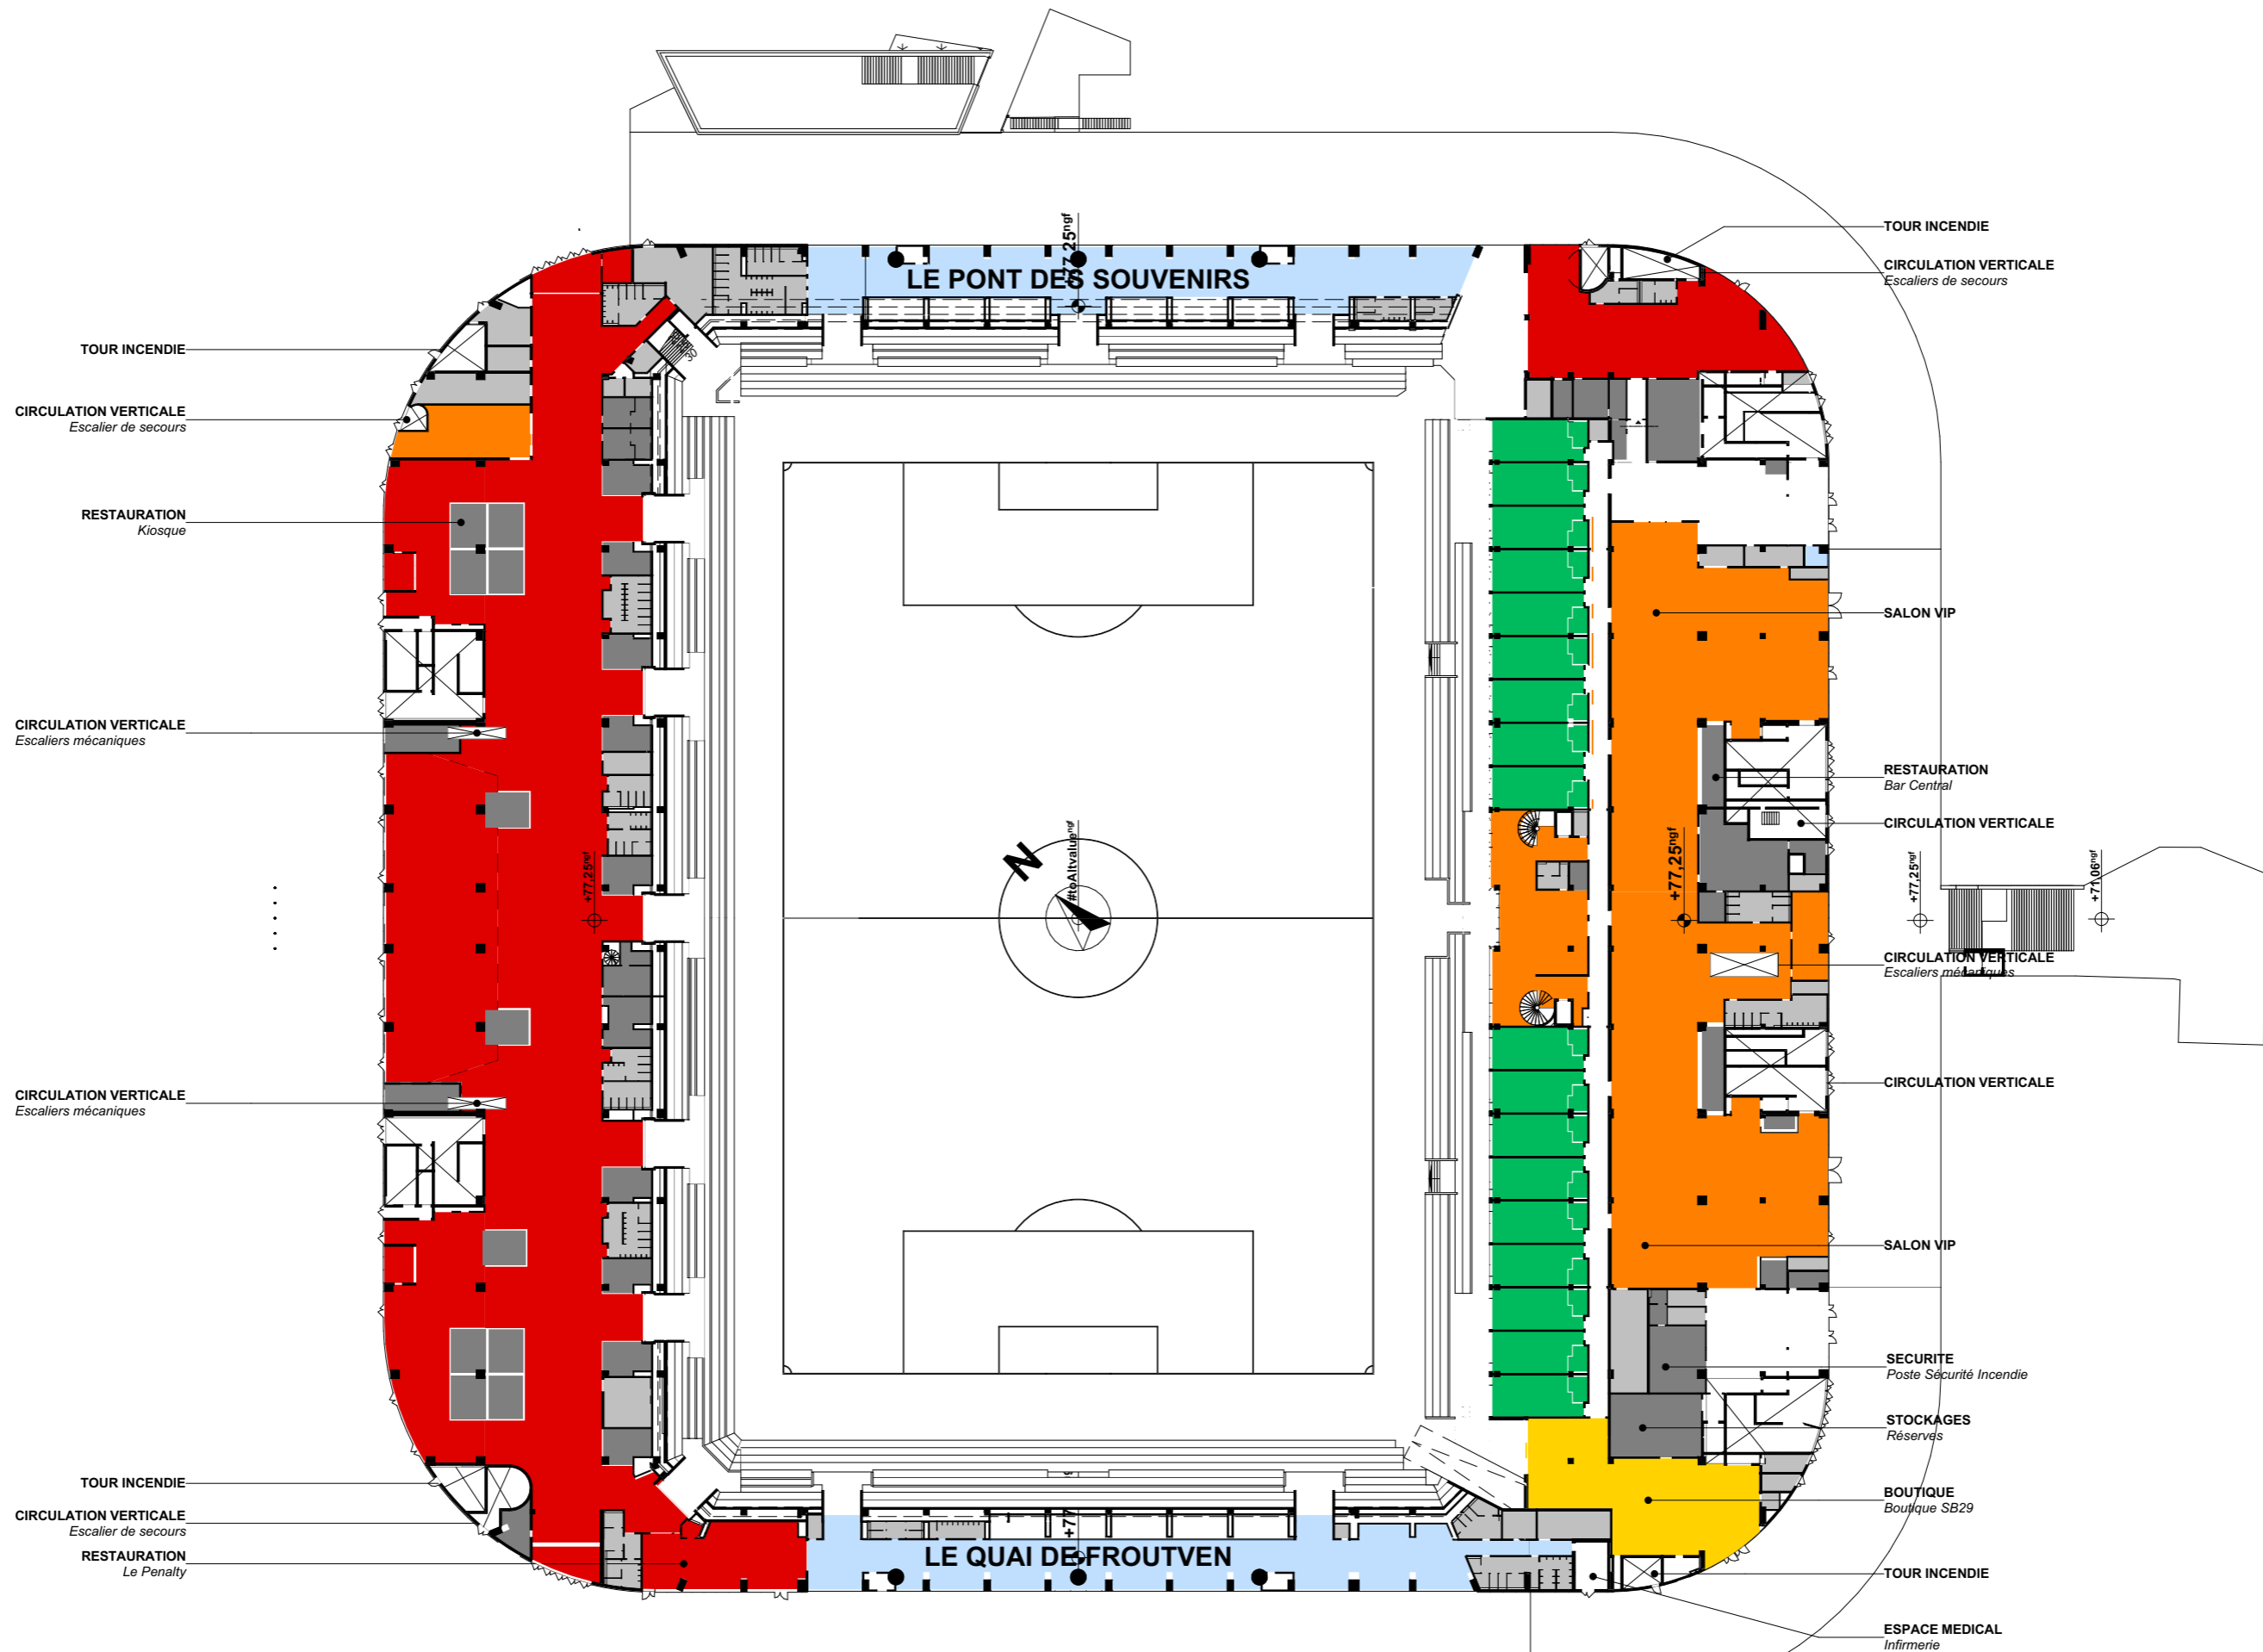

LEGENDE	
TYPE	
	CDT
	ERP-L
	ERP-M
	ERP-N
	ERP-O
	ERP-P
	ERP-PA
	ERP-W
	ERP-X
	Sanitaires / LT / stockage
	Fermé au public

ARC.7.2-TYPE ERP - HORS MATCH : Niv 0 - Parvis

DPC

ARKEA PARK
SAS HOLDISPORT
 Adresse MOA : 160, rue Roberto Cabanas Guipavas 29490
 Adresse du site : Coataudon, 29490 Guipavas - BREST MÉTROPOLE