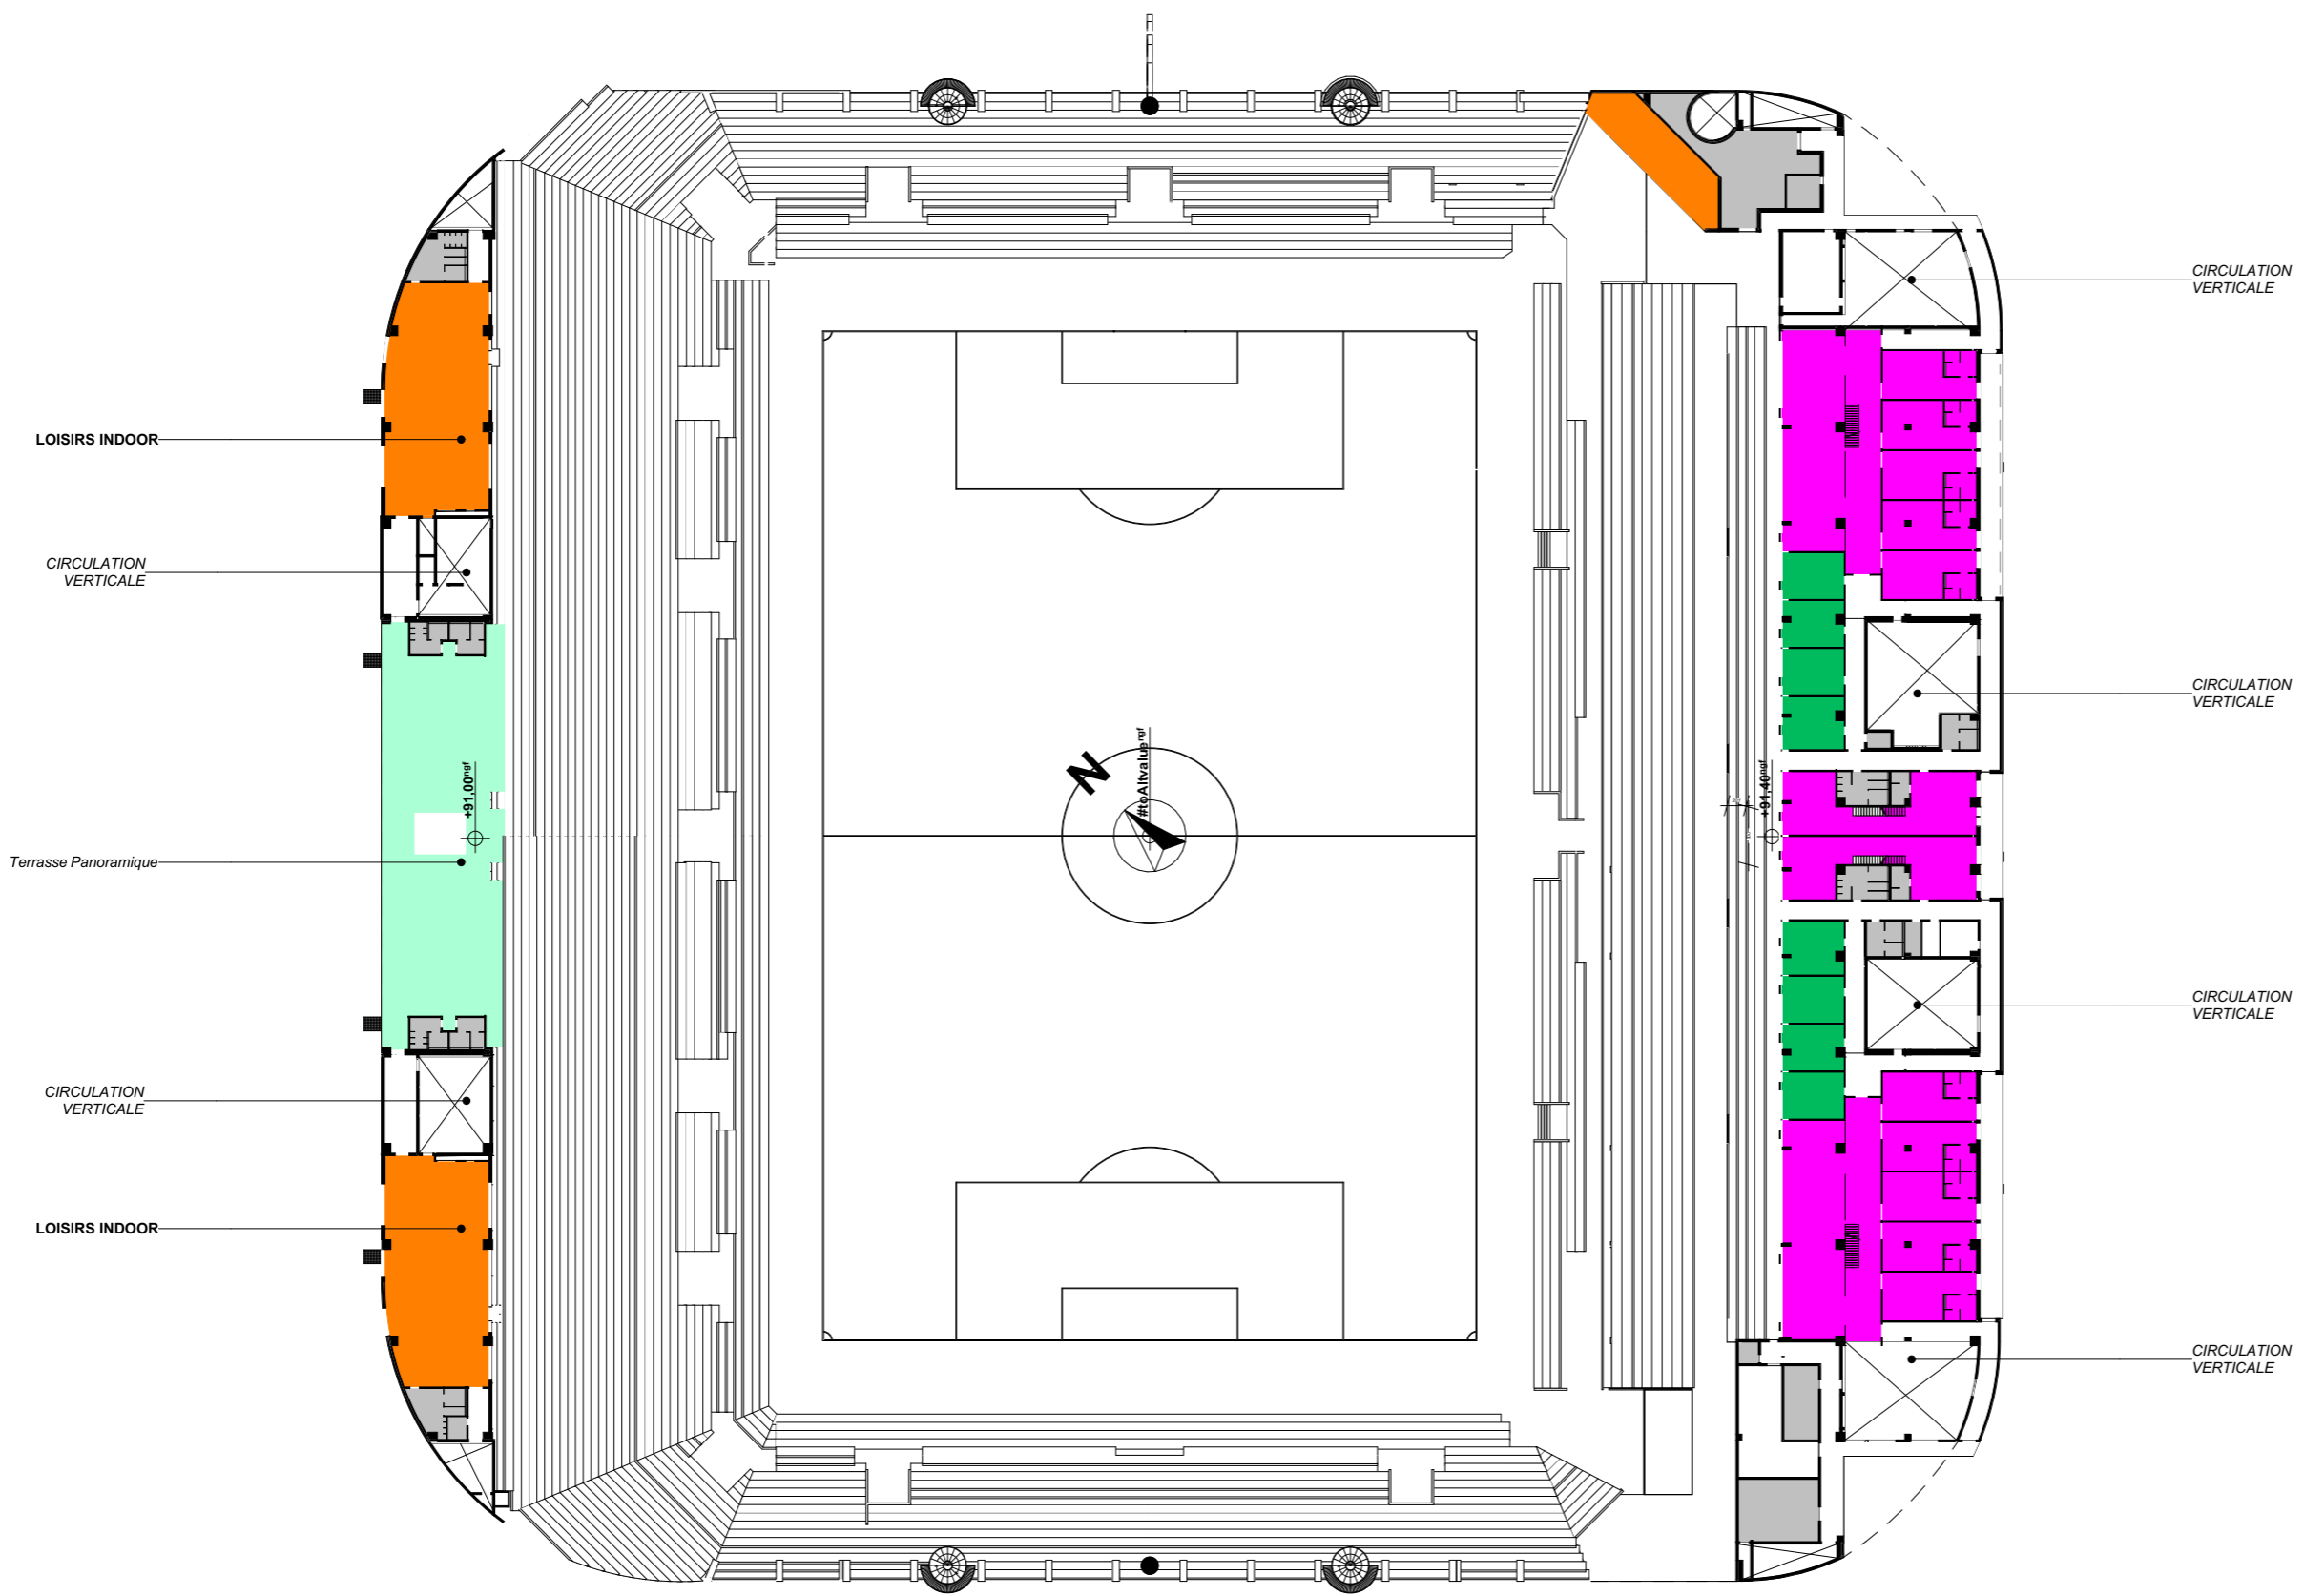

LEGENDE	
TYPE	
	CDT
	ERP-L
	ERP-M
	ERP-N
	ERP-O
	ERP-P
	ERP-PA
	ERP-W
	ERP-X
	Sanitaires / LT / stockage
	Fermé au public

ARC.7.5-TYPE ERP - HORS MATCH : Niv 3 - Loges

DPC

ARKEA PARK
SAS HOLDISPORT
 Adresse MOA : 160, rue Roberto Cabanas Guipavas 29490
 Adresse du site : Coataudon, 29490 Guipavas - BREST MÉTROPOLE