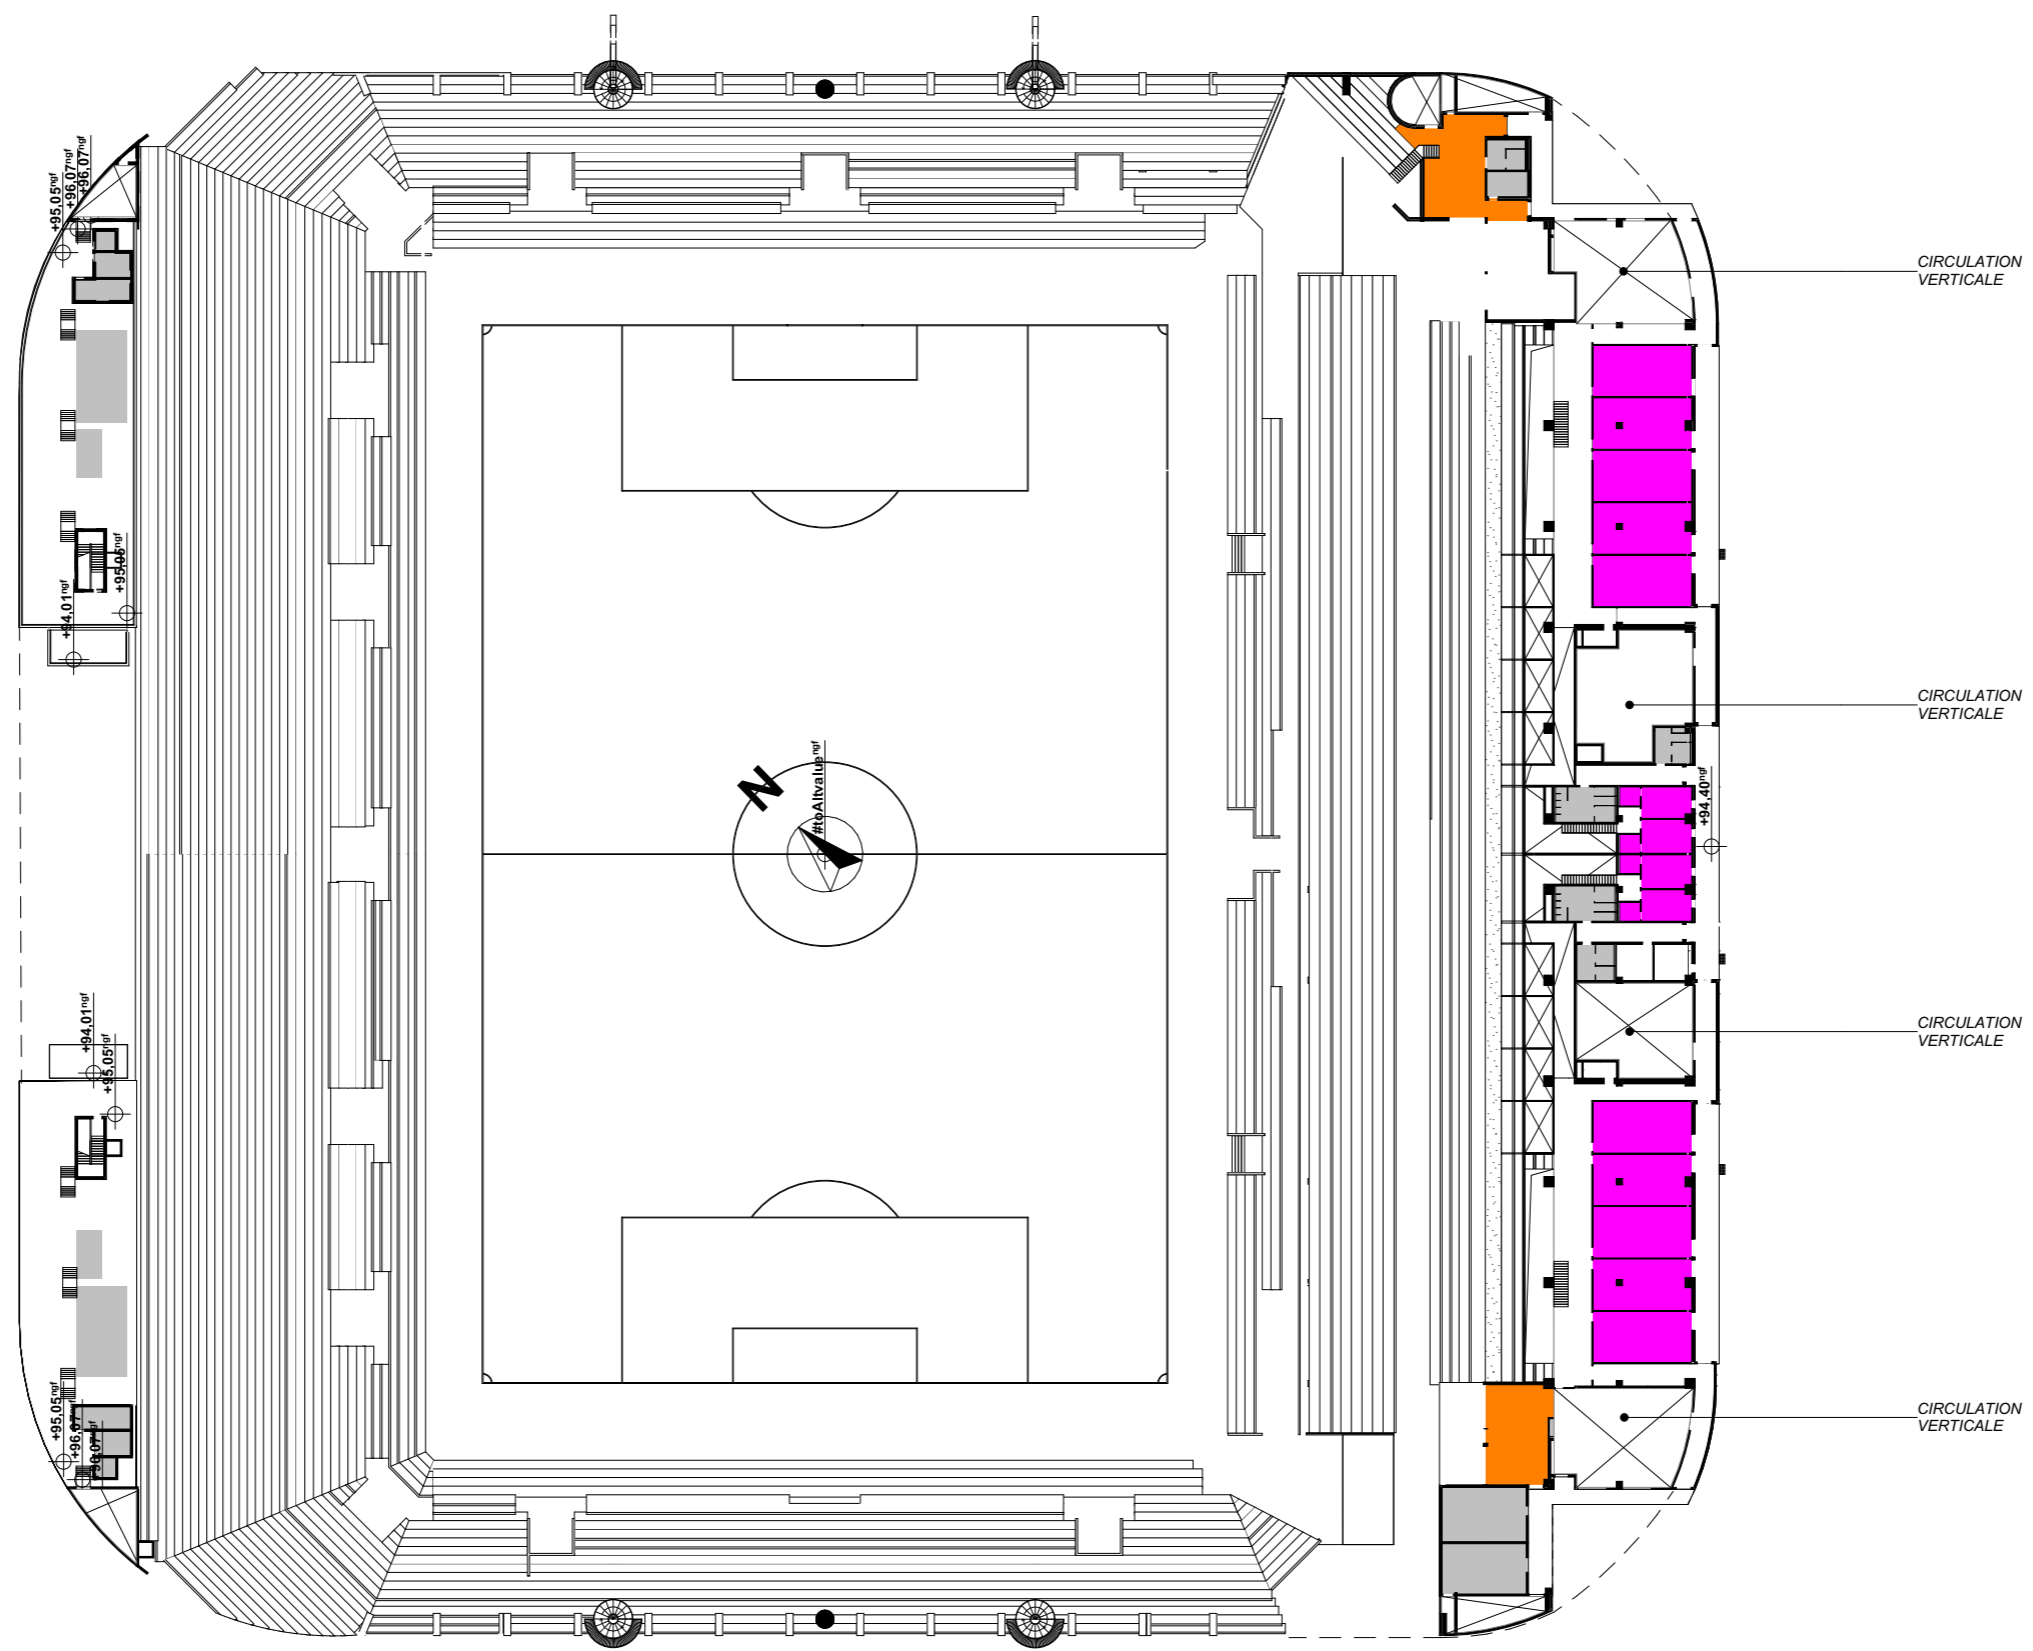

LEGENDE	
TYPE	
	CDT
	ERP-L
	ERP-M
	ERP-N
	ERP-O
	ERP-P
	ERP-PA
	ERP-W
	ERP-X
	Sanitaires / LT / stockage
	Fermé au public

ARC.7.6-TYPE ERP - HORS MATCH : Niv 4 - Loges

DPC

ARKEA PARK
SAS HOLDISPORT
 Adresse MOA : 160, rue Roberto Cabanas Guipavas 29490
 Adresse du site : Coataudon, 29490 Guipavas - BREST MÉTROPOLE