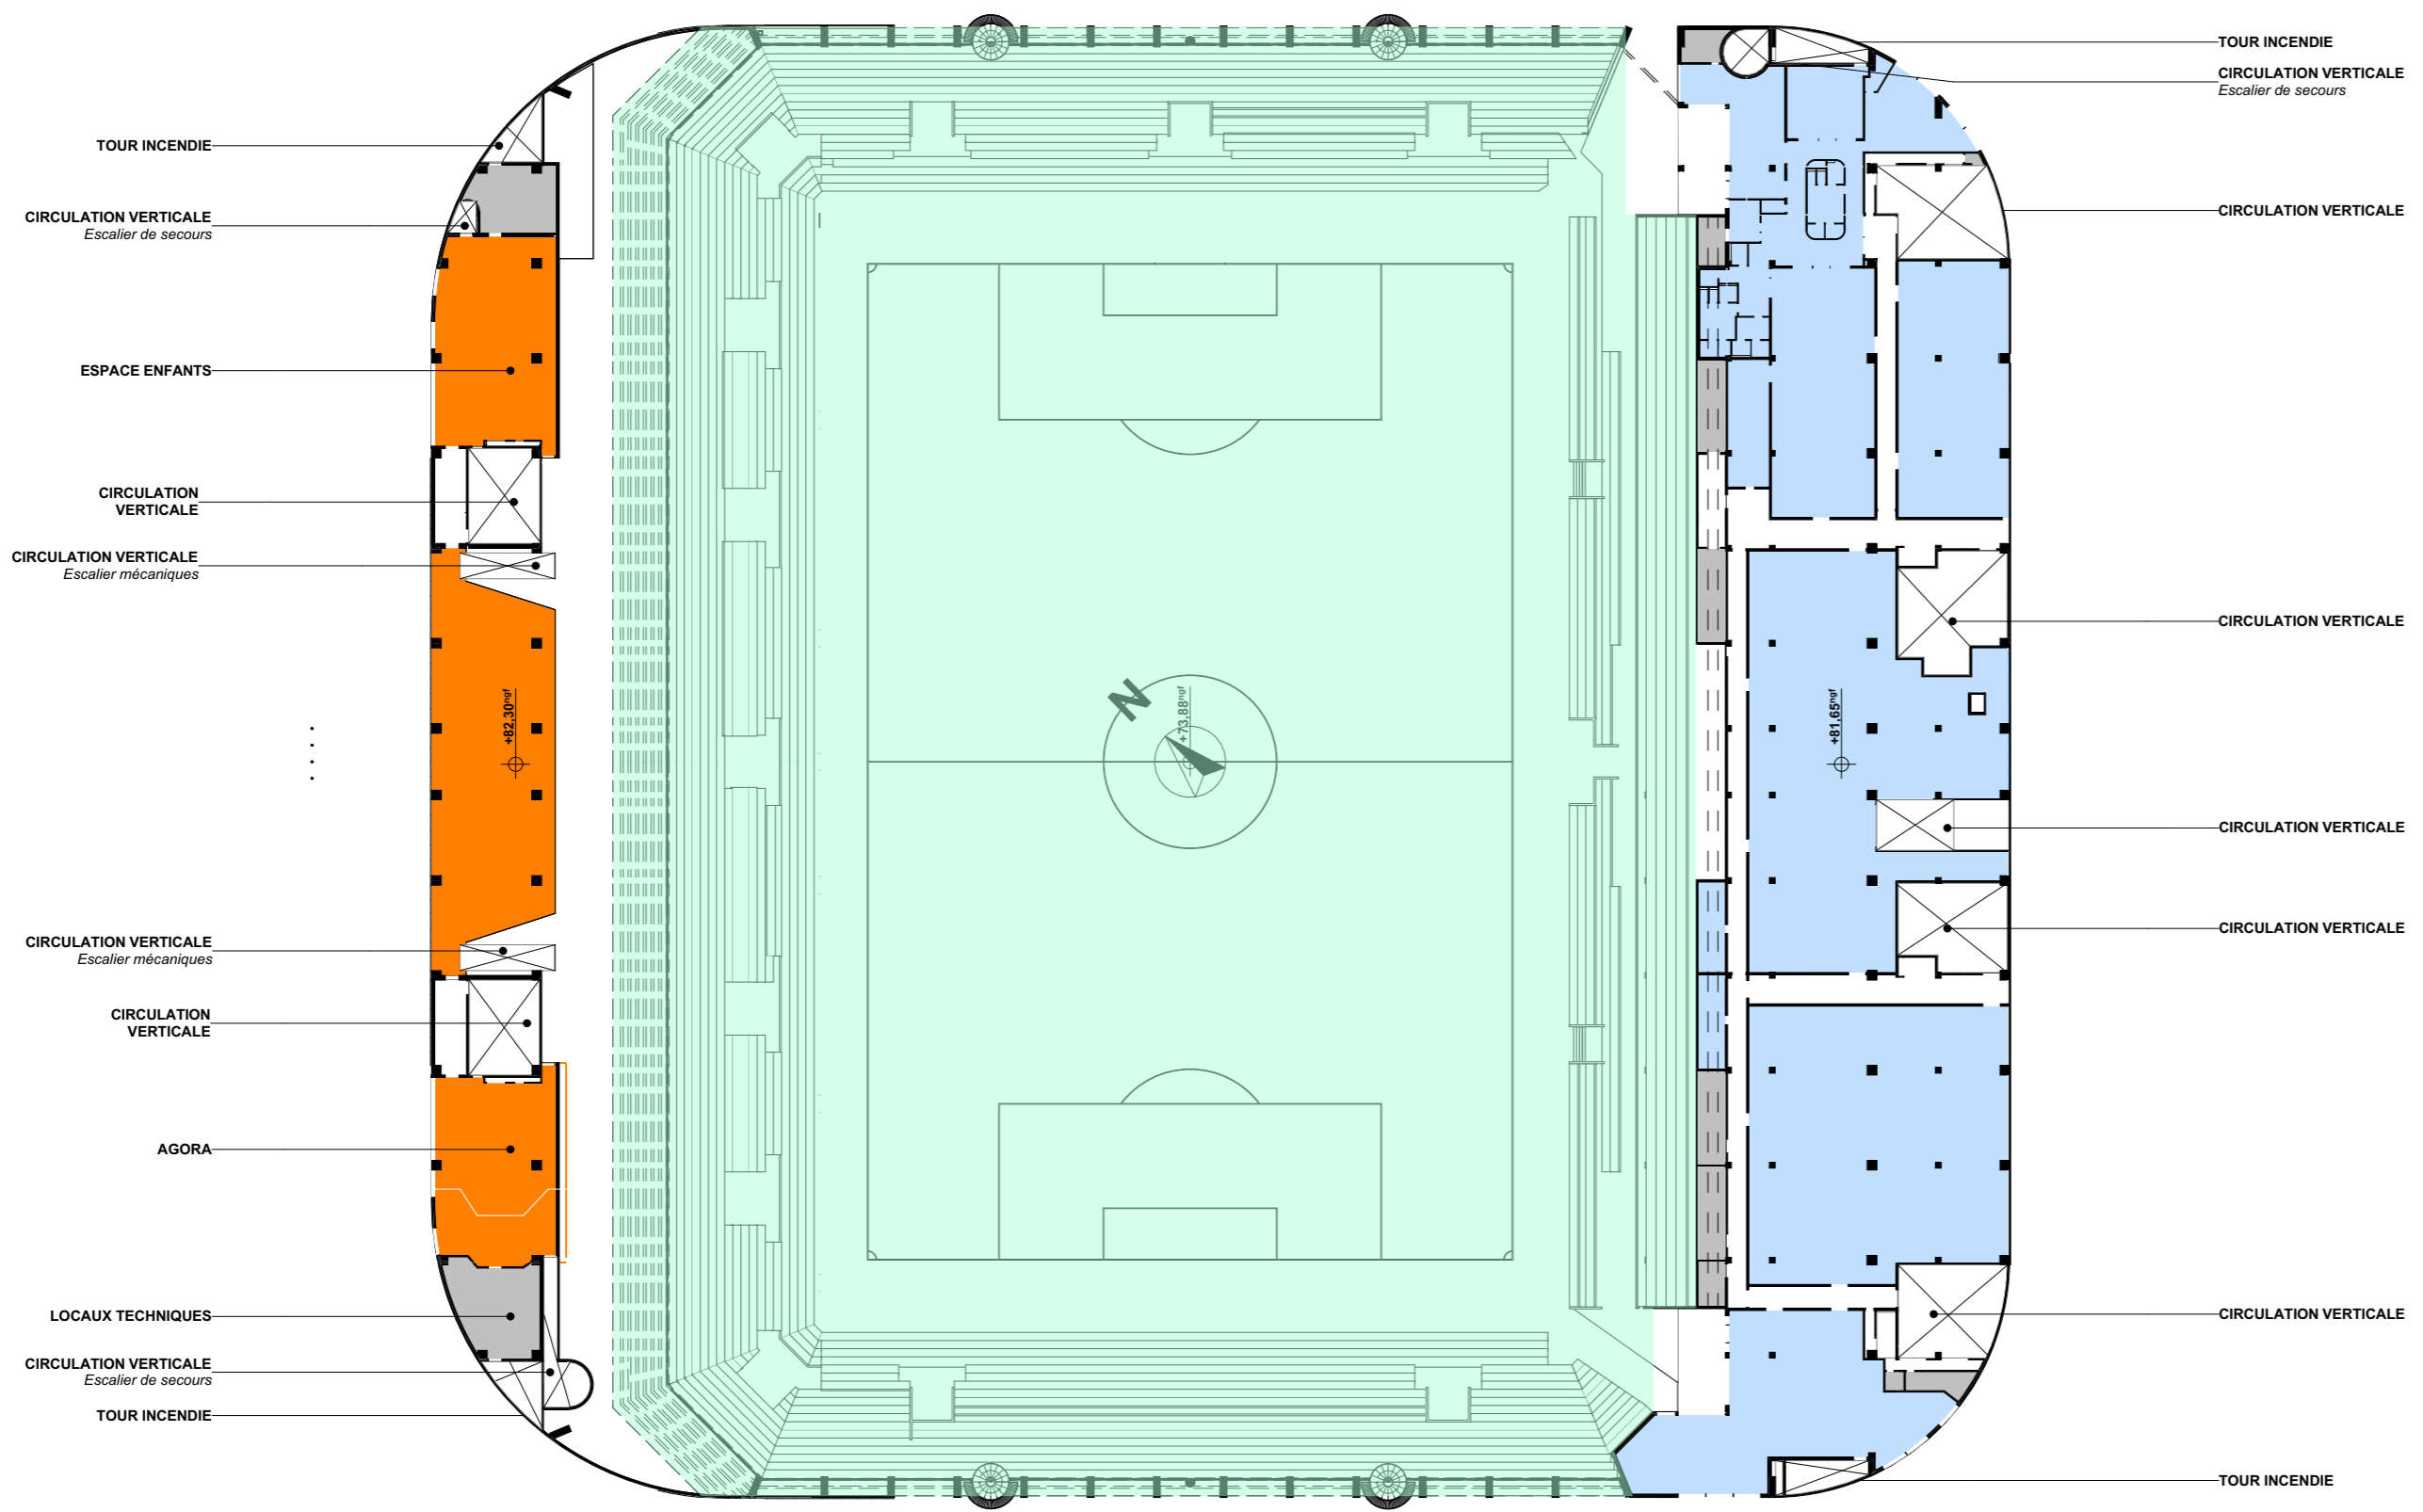

LEGENDE	
TYPE	
	CDT
	ERP-L
	ERP-M
	ERP-N
	ERP-P
	ERP-R
	ERP-X
	Fermé au public
	Sanitaires / LT / stockage
	ERP-PA

**TYPE ERP - MATCH : Niv 1 - Bureaux**

DPC

**ARKEA PARK**  
**SAS HOLDISPORT**  
 Adresse MOA : 160, rue Roberto Cabanas Guipavas 29490  
 Adresse du site : Coataudon, GUIPAVAS29490 BREST MÉTROPOLE