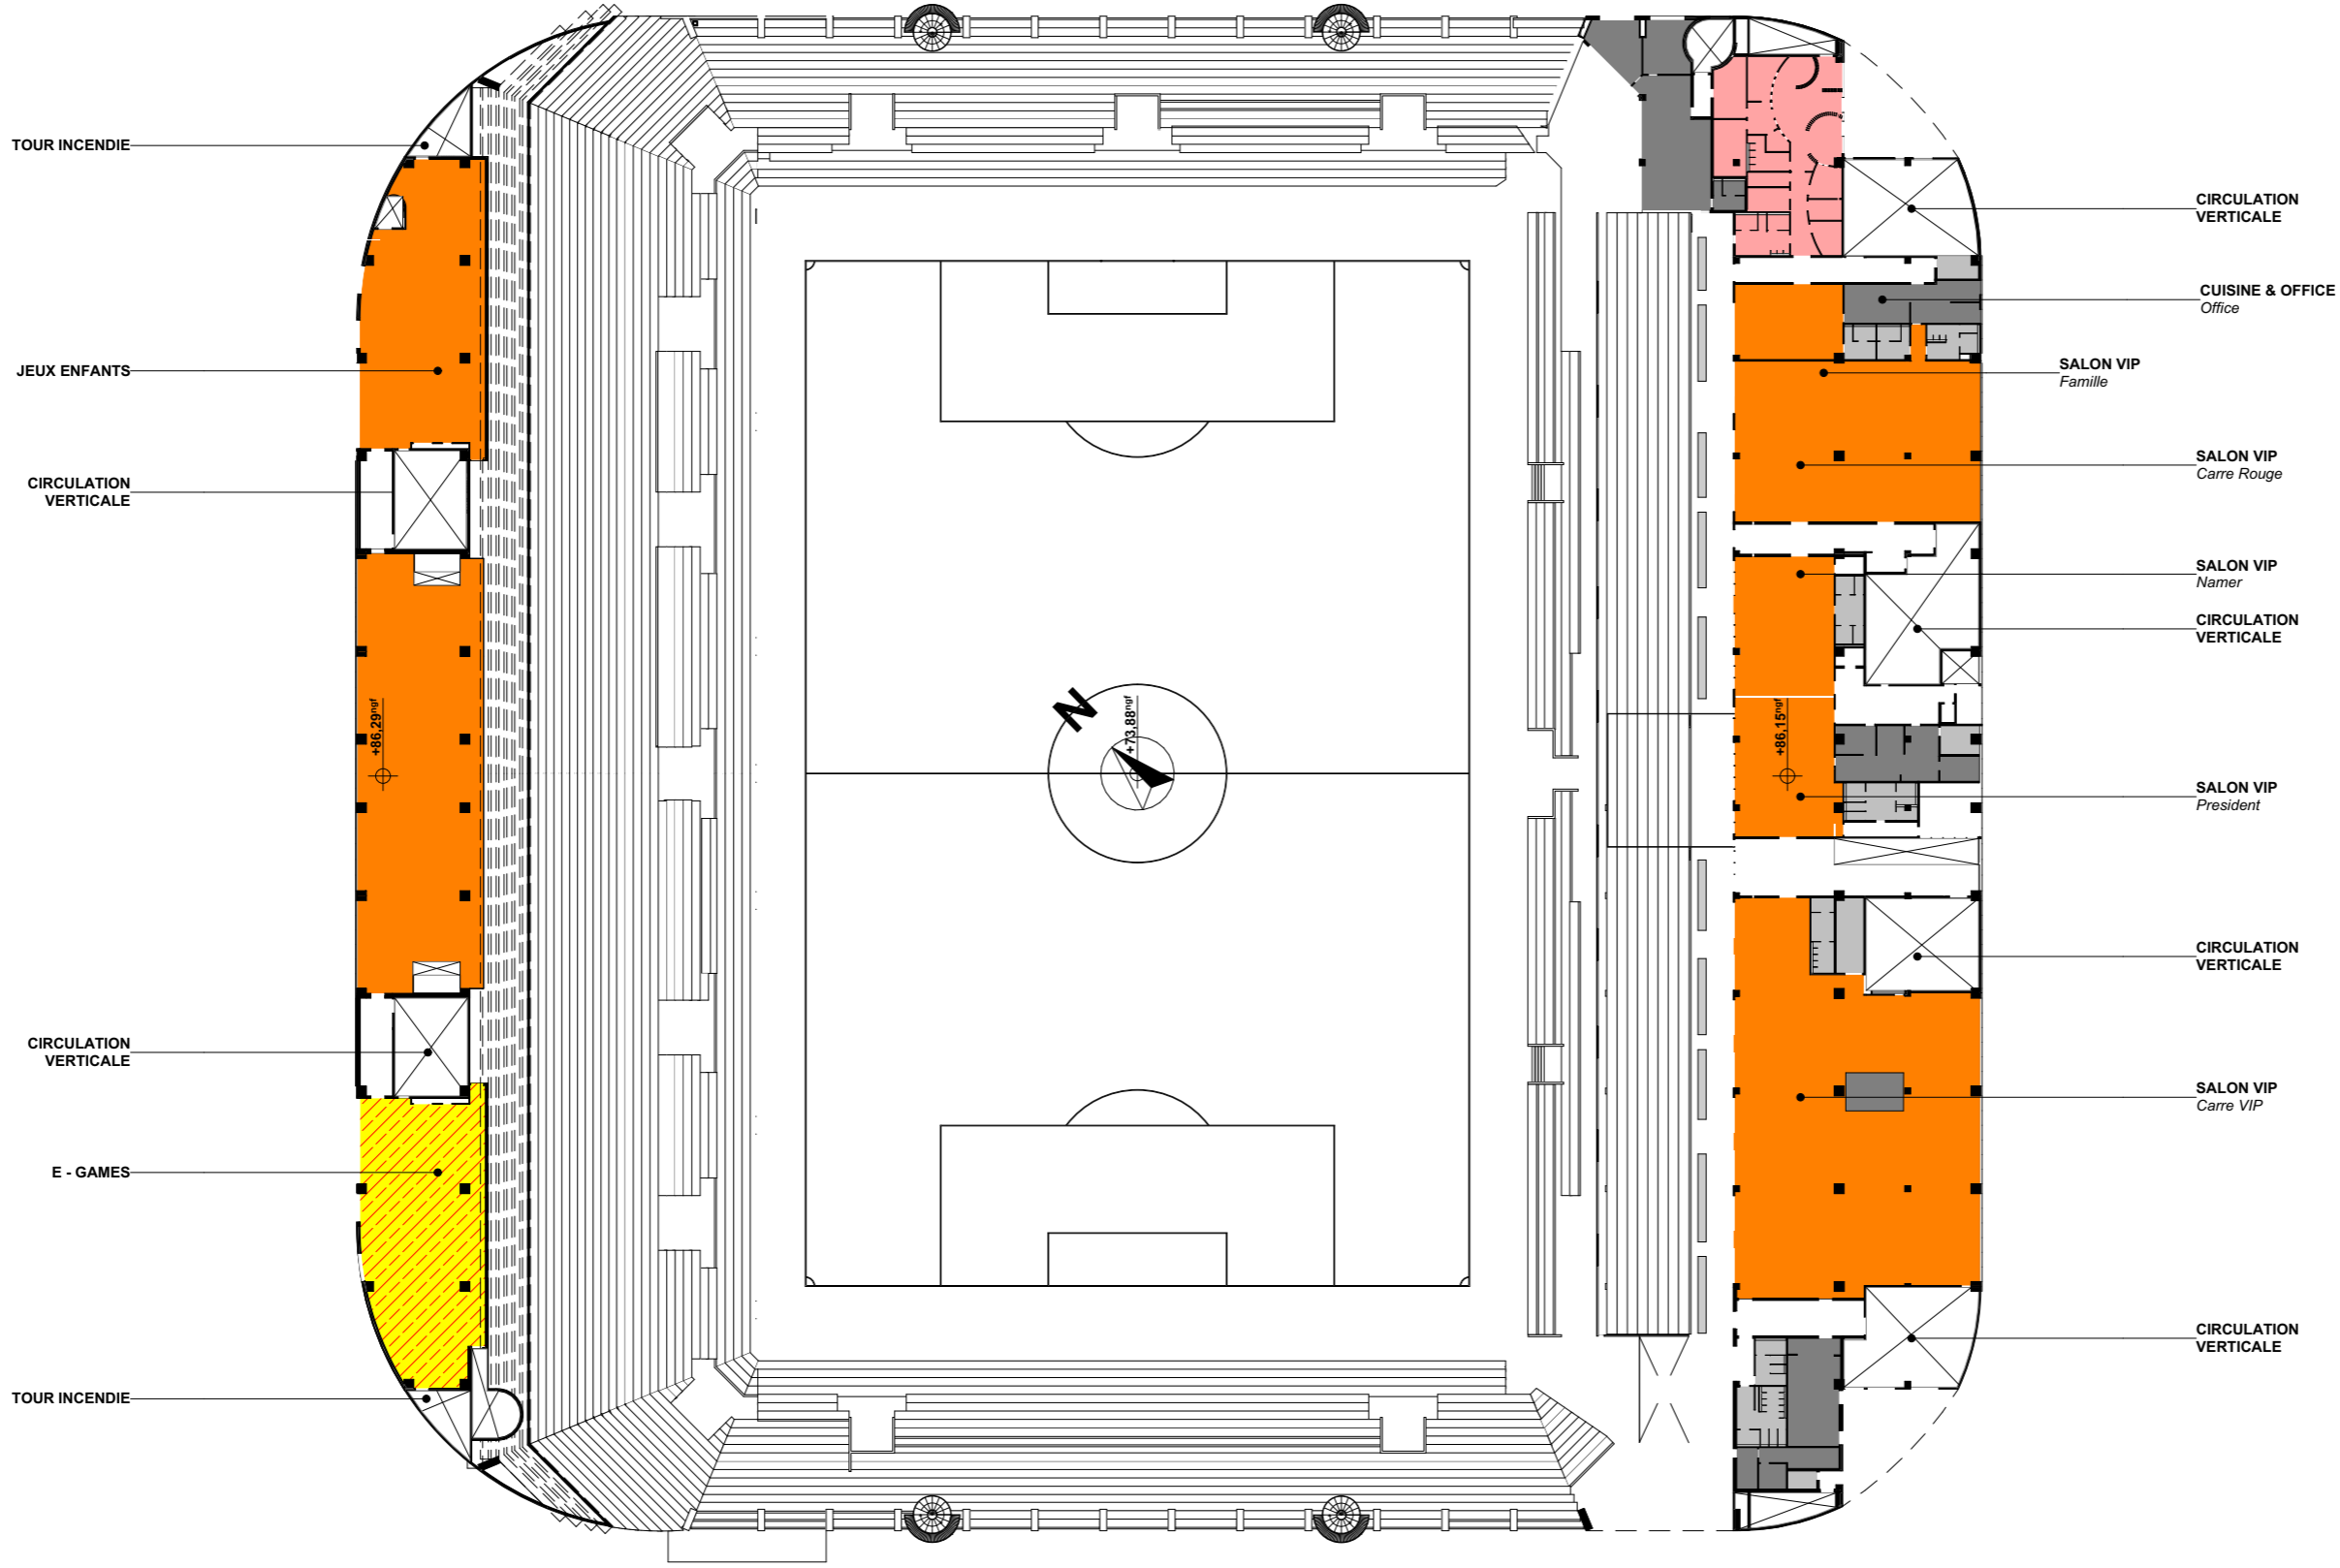

LEGENDE

TYPE

- CDT
- ERP-L
- ERP-M
- ERP-N
- ERP-P
- ERP-R
- ERP-X
- Fermé au public
- Sanitaires / LT / stockage

TYPE ERP - MATCH : Niv 2 - Salons

DPC

ARKEA PARK
SAS HOLDISPORT
 Adresse MOA : 160, rue Roberto Cabanas Guipavas 29490
 Adresse du site : Coataudon, GUIPAVAS29490 BREST MÉTROPOLE