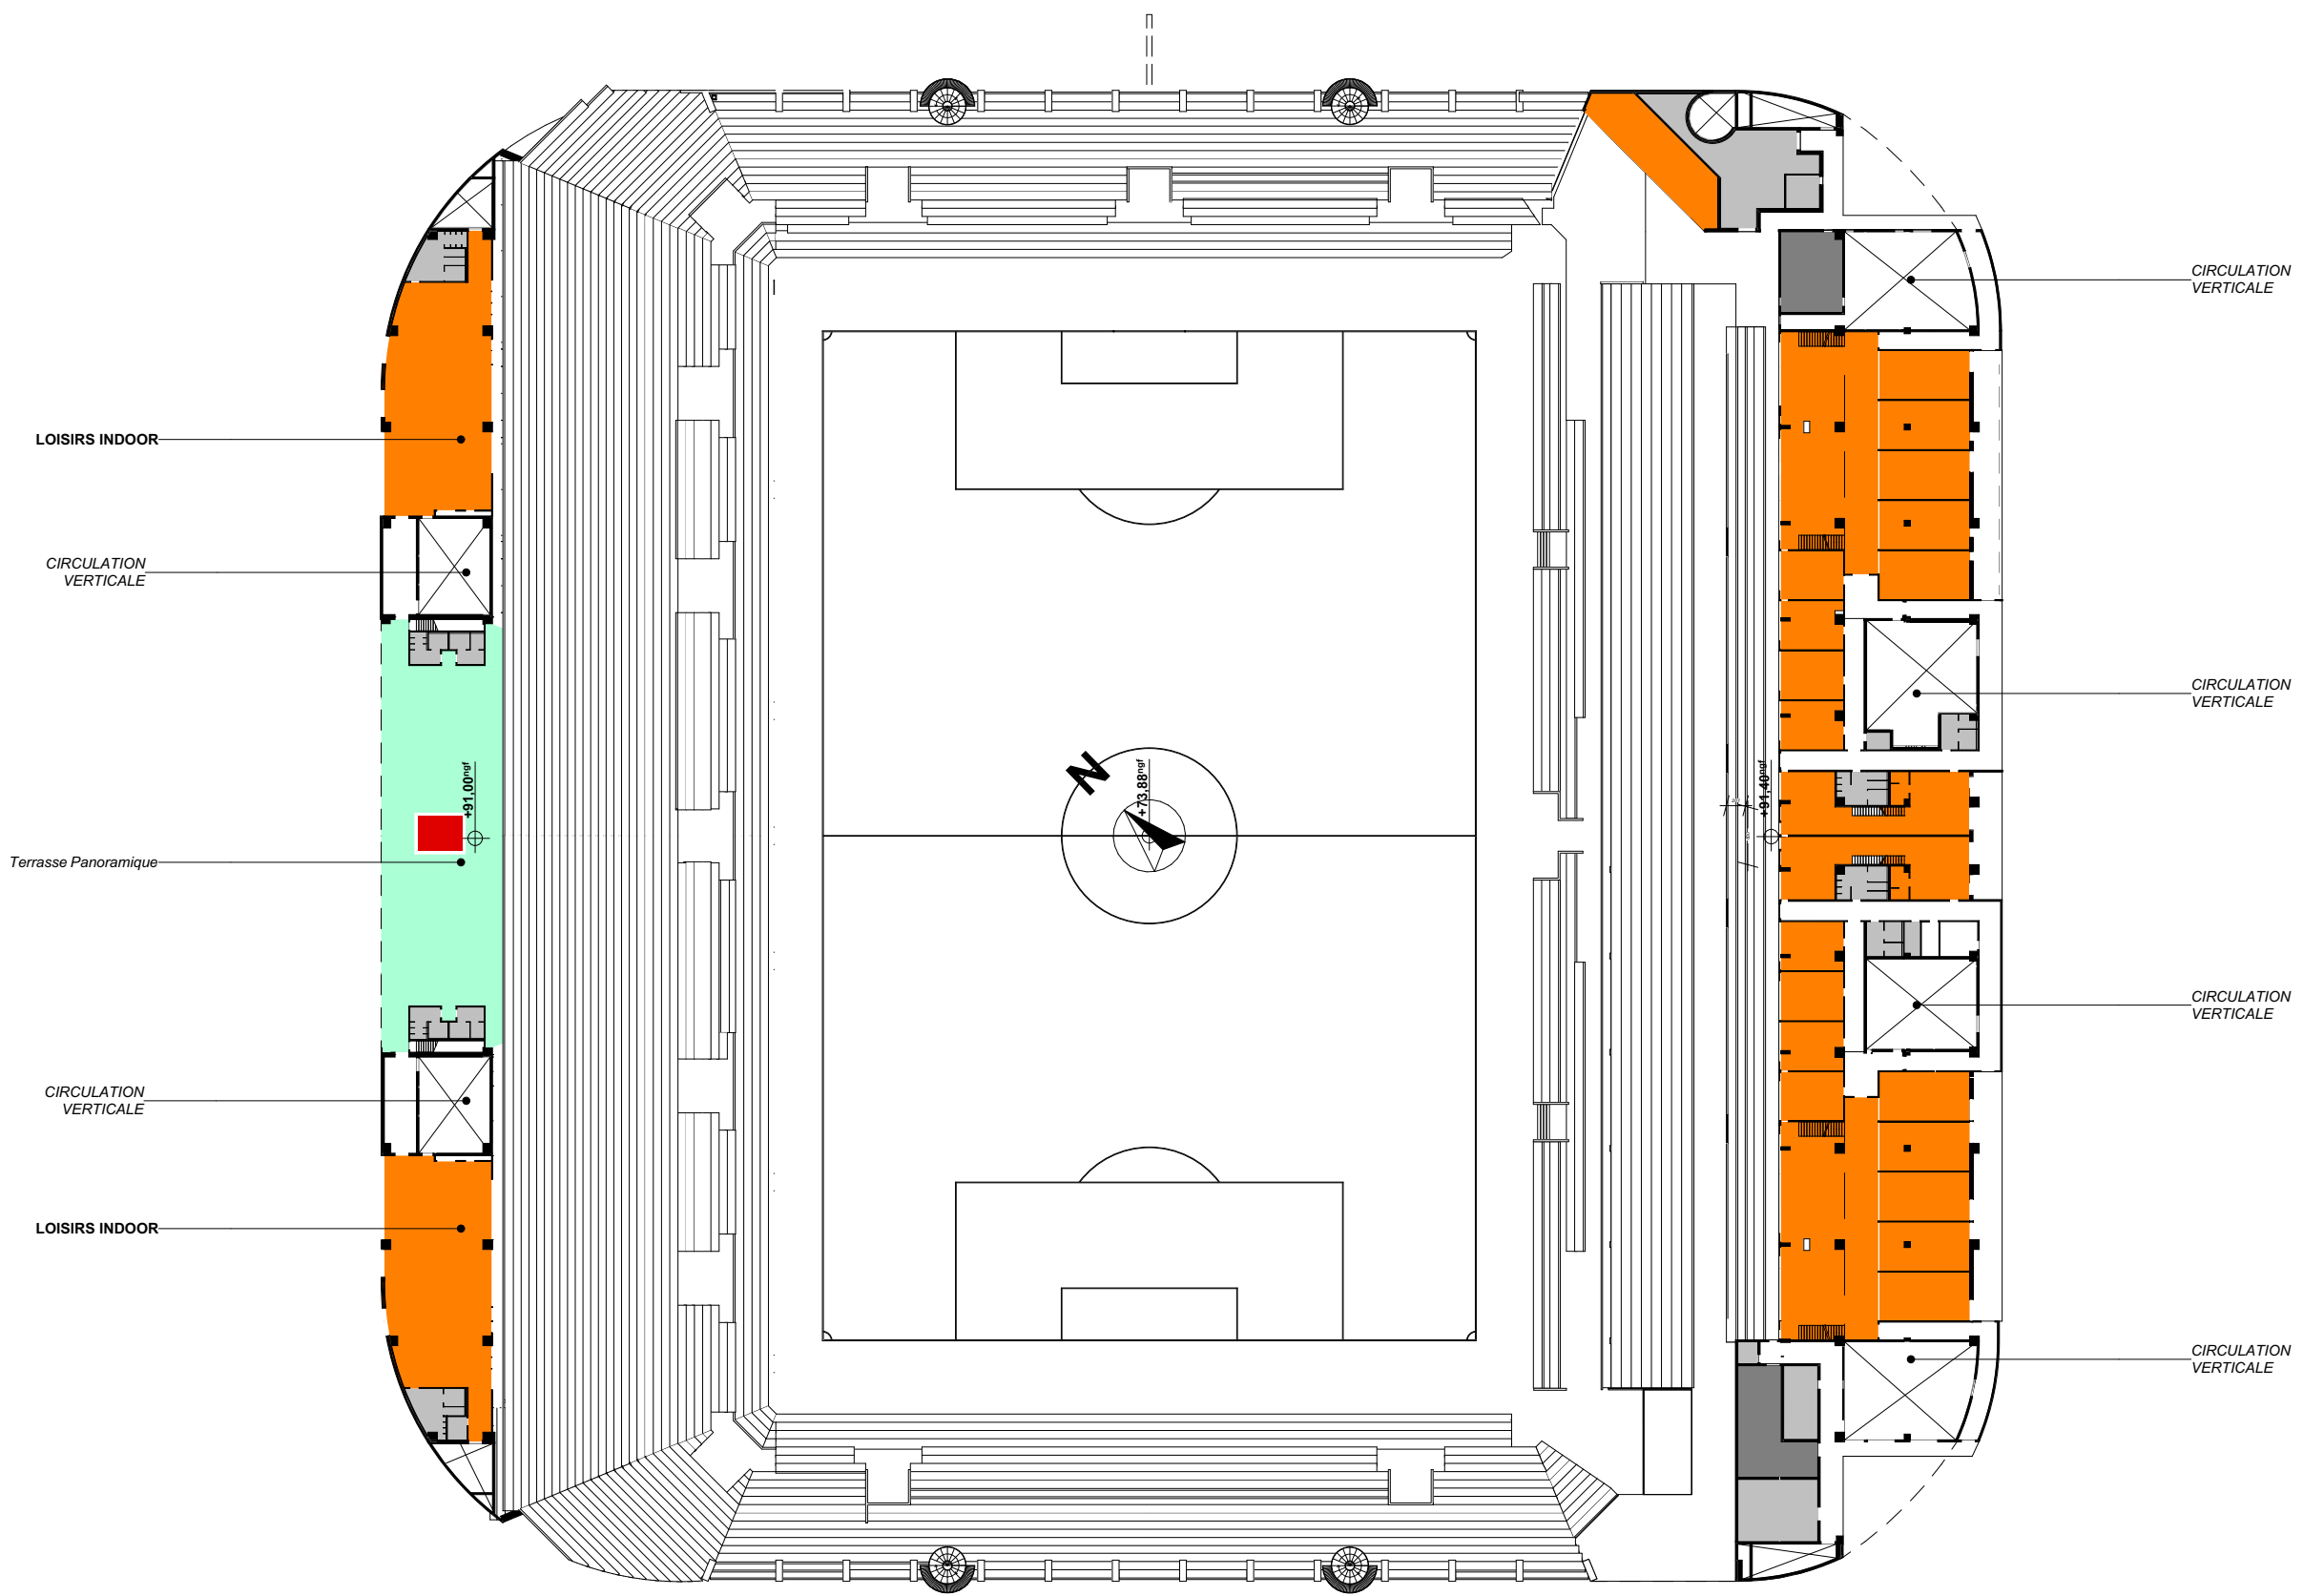

LEGENDE

TYPE

- CDT
- ERP-L
- ERP-M
- ERP-N
- ERP-P
- ERP-R
- ERP-X
- Fermé au public
- Sanitaires / LT / stockage

TYPE ERP - MATCH : Niv 3 - Loges

DPC

**ARKEA PARK**  
**SAS HOLDISPORT**  
Adresse MOA : 160, rue Roberto Cabanas Guipavas 29490  
Adresse du site : Coataudon, GUIPAVAS29490 BREST MÉTROPOLE

1:750

édition : 21/06/2024