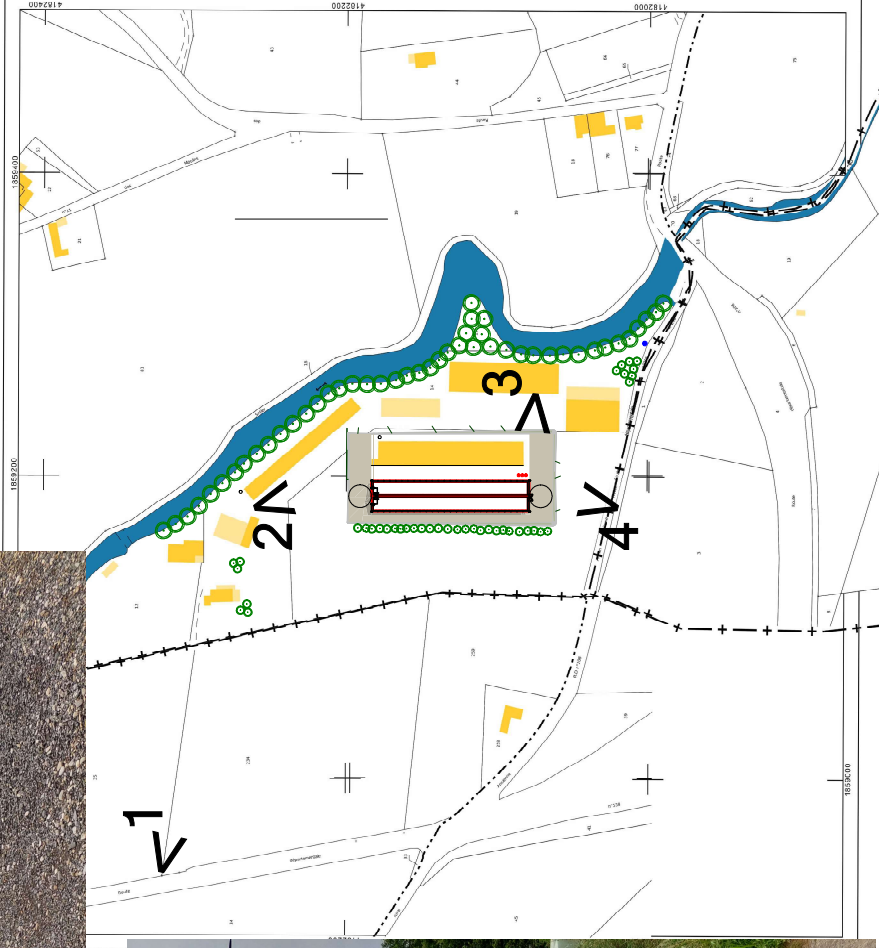

Environnement proche et lointain

1

2

3

4

Earl PEYRARD

Quartier la Maladière

26120 La Baume Cornillane

dessiné par : VIGNAL Céline

PC 7 et PC 8 : Photographies du terrain

ALP'PLANS CONCEPT - APC

Sarl d'architecture & associé unique

Sarl au capital de 4000 Euros

Siret : 495 207 516 00024

N° National : 044822